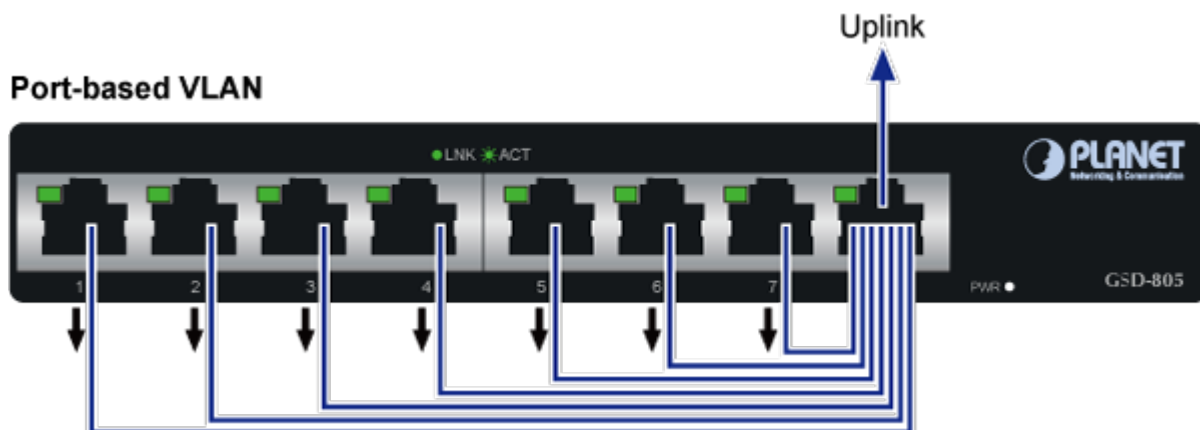

38 měs.

Stav:

Nové zboží

Popis

PLANET GSD-805v2

8portový Gigabitový desktopový přepínač. Portové VLAN s možnou izolací portů. ESD+EFT ochrany proti elektrostatice a přepětí. Energeticky úsporný dle IEEE 802.3az. Kovová skříň, interní napájecí zdroj, bez ventilátorů.

Gigabitové přepínače v miniaturním provedení pro stolní použití. Mají plnou propustnost, jsou neblokující, vybaveny architekturou Store and Forward.

ZÁKLADNÍ SPECIFIKACE

Fyzické vlastnosti:

Porty: 8 x RJ-45 10/100/1000BASE-T**Paměť:** 8k MAC adres, 1Mbit buffer**Propustnost:** sběrnice 16 Gbps, provozně 11,9 Mpps (64B)**Podpora přenosu:** JumboFrame 9KB**Provedení:** desktop**Napájení:** interní zdroj 100-240V AC, 50/60Hz, 0.2A, celkový příkon 2,4W**Ochrana:** ESD do 4KV**Provozní teplota:** 0 až 50°C**Rozměry:** 168 x 93 x 32 mm**Hmotnost:** 428 g