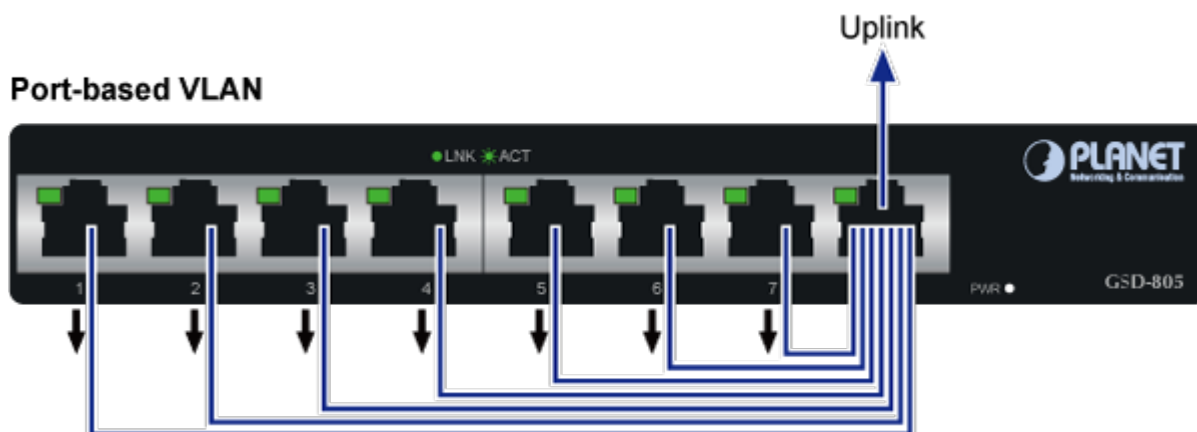

38 měs.

Stav:

Nové zboží

Popis

PLANET GSD-805v2

8portový Gigabitový desktopový přepínač. Portové VLAN s možnou izolací portů. ESD+EFT ochrany proti elektrostatice a přepětí. Energeticky úsporný dle IEEE 802.3az. Kovová skříň, interní napájecí zdroj, bez ventilátorů.

Gigabitové přepínače v miniaturním provedení pro stolní použití. Mají plnou propustnost, jsou neblokující, vybaveny architekturou Store and Forward.

ZÁKLADNÍ SPECIFIKACE

Fyzické vlastnosti:

Porty: 8 x RJ-45 10/100/1000BASE-T

Paměť: 8k MAC adres, 1Mbit buffer
Propustnost: sběrnice 16 Gbps, provozně 11,9 Mpps (64B)
Podpora přenosu: JumboFrame 9KB
Provedení: desktop
Napájení: interní zdroj 100-240V AC, 50/60Hz, 0.2A, celkový příkon 2,4W
Ochrana: ESD do 4KV
Provozní teplota: 0 až 50°C
Rozměry: 168 x 93 x 32 mm
Hmotnost: 428 g