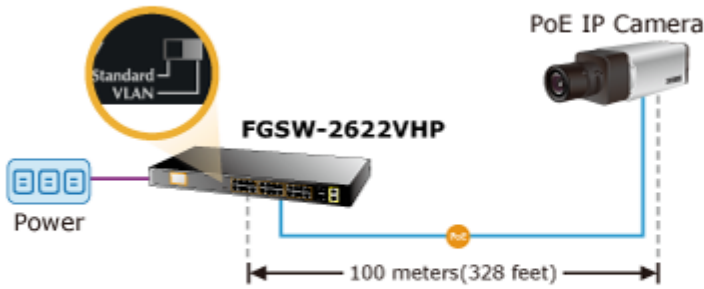

Default PoE Mode