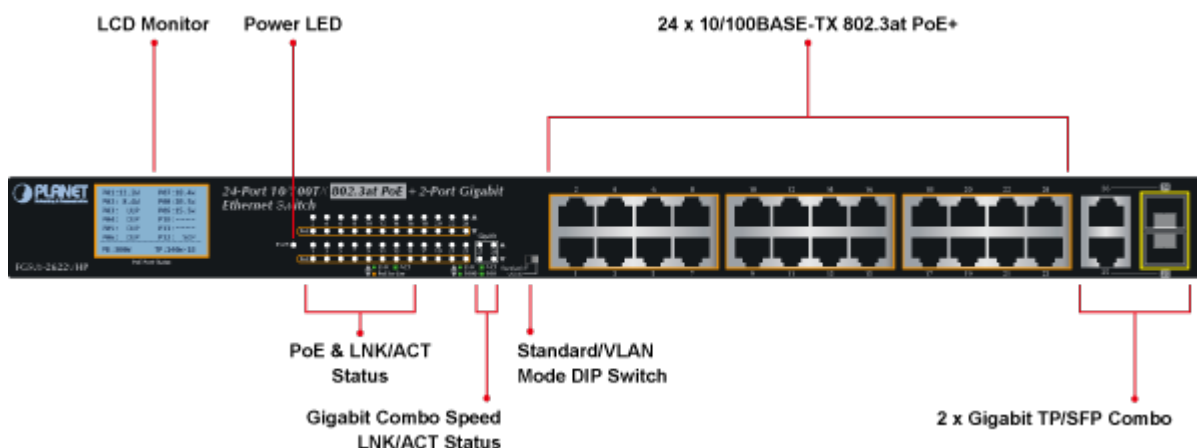

Popis

Planet FGSW-2622VHP

2 Gigabitové porty 1000Base-TP/SFP. 24 portů 10/100Base-TX s možností napájení dalších IEEE 802.3at zařízení, celkový výkon 300W.

LCD displej pro info o napájení, portové VLAN. ESD ochrany, interní AC zdroj.

Jedná se o 24portový 10/100Mbit fast ethernet switch se 2x Gigabitovými TP/SFP rozhraními. Umožňuje napájet další zařízení jako jsou IP kamery, VoIP telefony a WiFi přístupové body. Zařízení disponuje plně propustnou rychlou interní páteří sběrnicí. Gigabitová rozhraní poskytují další možnosti rozšiřitelnosti, flexibility a integrace v síti. LCD displej na předním panelu informuje o aktuálním vytížení PoE.