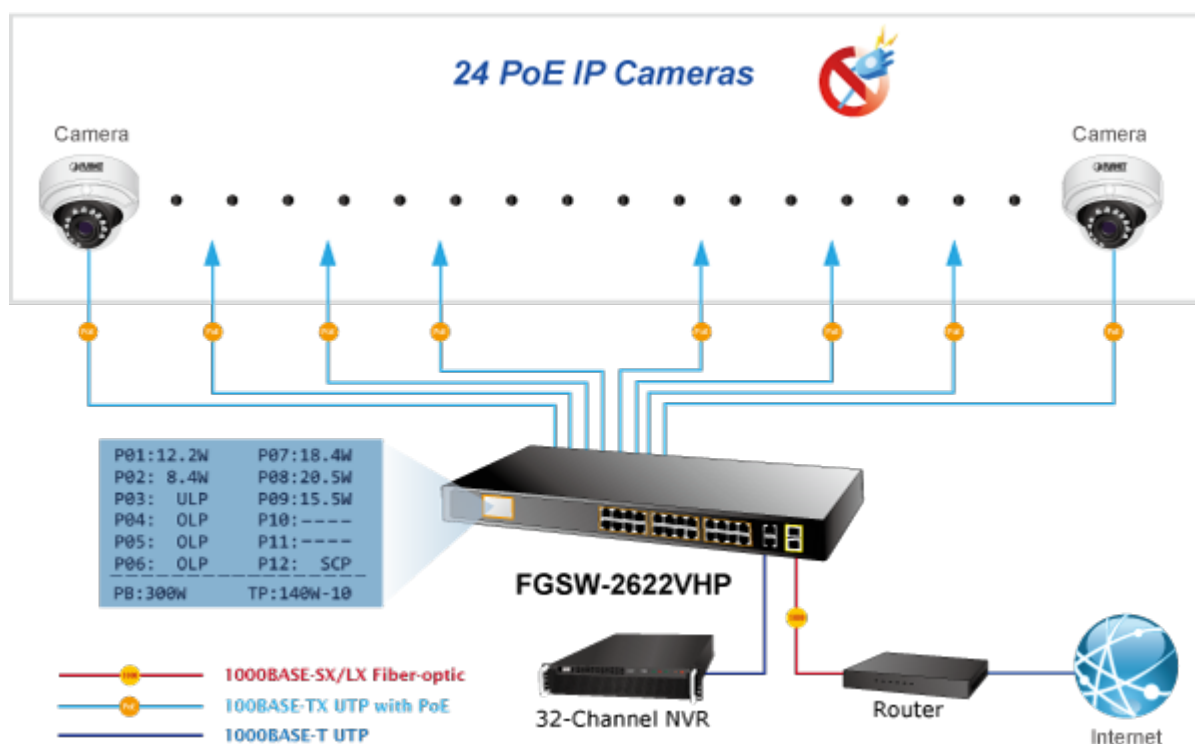

38 měs.

Stav:

Nové zboží

**Popis****Planet FGSW-2622VHP**

2 Gigabitové porty 1000Base-TP/SFP. 24 portů 10/100Base-TX s možností napájení dalších IEEE 802.3at zařízení, celkový výkon 300W.

LCD displej pro info o napájení, portové VLAN. ESD ochrany, interní AC zdroj.

Jedná se o 24portový 10/100Mbit fast ethernet switch se 2x Gigabitovými TP/SFP rozhraními. Umožňuje napájet další zařízení jako jsou IP kamery, VoIP telefony a WiFi přístupové body. Zařízení disponuje plně propustnou rychlou interní páteří sběrnicí. Gigabitová rozhraní poskytují další možnosti rozšiřitelnosti, flexibility a integrace v síti. LCD displej na předním panelu informuje o aktuálním vytížení PoE.

## POE funkce:

**Celkový napájecí výkon:** IEEE 802.3af, IEEE 802.3at, 300 W

**Počet injektorů:** 24 x až 30 W

**Typ napájení:** End-span

## Pokročilé funkce:

1. automatická detekce napájených zařízení