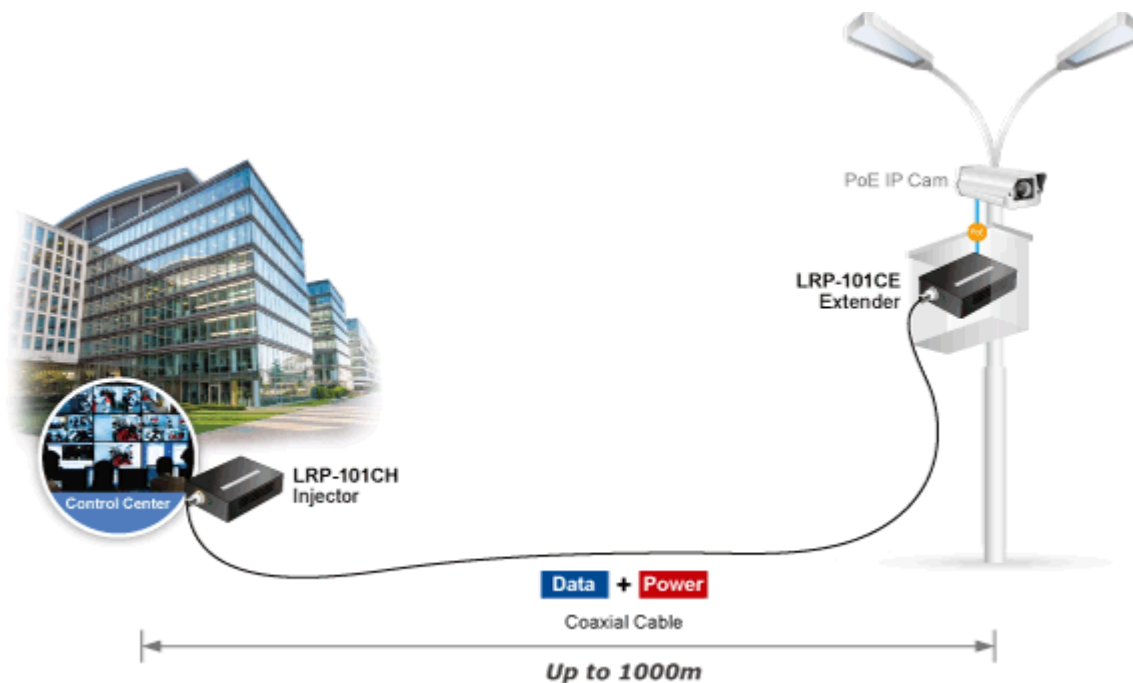

- Kmitočtové spektrum 2 - 28 MHz

Fyzické vlastnosti LRP-101CH:

Porty: 1 x RJ-45 10/100BASE-TX s PoE vstupem 802.3at/af, 1 x BNC konektor
Provedení: na zeď, DIN lišta (vyžaduje držák, není součástí balení)
Napájení: PoE 802.3af/at 48-56 V DC nebo adaptérem 48-56 V DC (není součástí balení)
Ochrana: ESD + EFT do 2 KV DC
Provozní teplota: -20 až 70 °C, vlhkost 5 - 95 %
Rozměry: 94 x 70 x 26 mm
Hmotnost: 200 g

Fyzické vlastnosti LRP-101CE:

Porty: 1 x RJ-45 10/100BASE-TX s PoE výstupem 802.3at/af, 1 x BNC konektor
Provedení: na zeď, DIN lišta (vyžaduje držák, není součástí balení)
Napájení: BNC PoC vstup 44-56 V DC
Ochrana: ESD + EFT do 2 KV DC
Provozní teplota: -20 až 70 °C, vlhkost 5 - 95 %
Rozměry: 94 x 70 x 26 mm
Hmotnost: 375 g

POE funkce:

Celkový napájecí výkon: IEEE 802.3at, IEEE 802.3af
Počet injektorů: 1 x až 30 W
Typ napájení: End-span, Mid-span

Typická aplikace:

Možné způsoby použití: