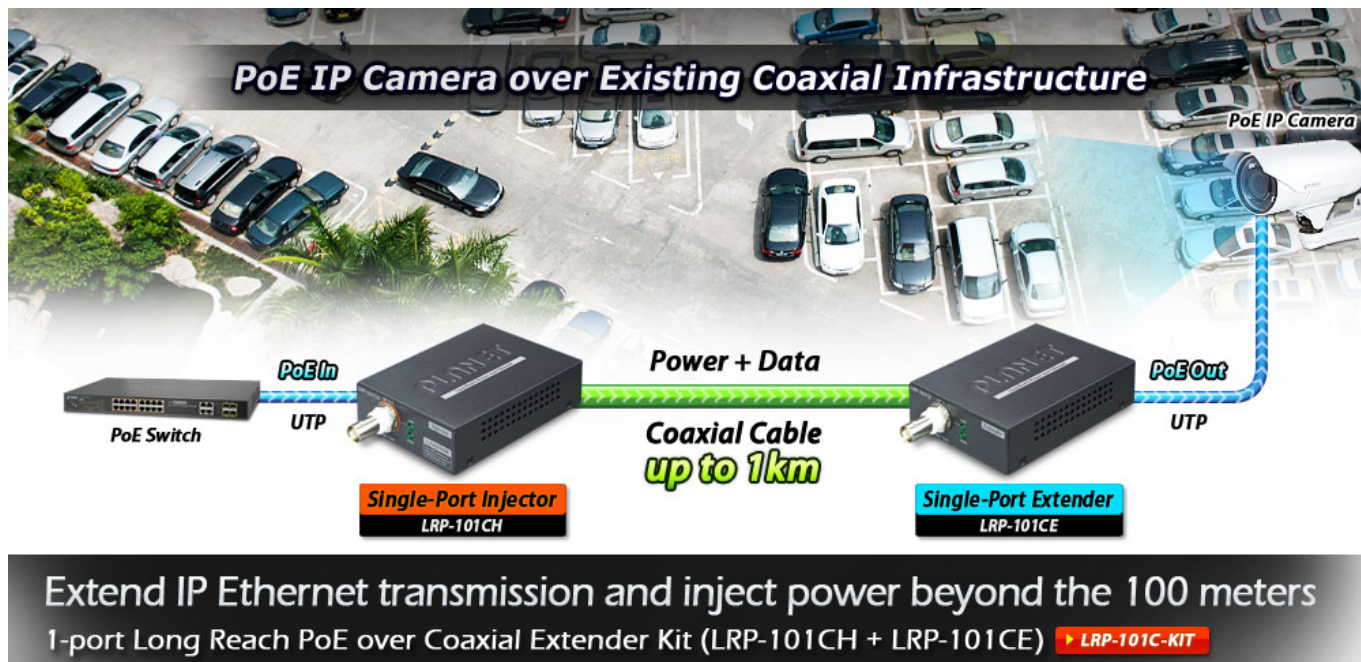

PoE ethernet extender k prodloužení segmentu ethernet 10/100 Mb ze 100 m na vzdálenost 1 km po koaxiálním kabelu včetně podpory napájení IEEE 802.3at.

Long reach ethernet (LRE) IEEE 1901, LED indikace, ESD+EFT ochrany, napájení DC nebo PoE, provoz při -20 až 70°C.

Řešení prodloužení segmentu ethernet včetně zvětšení dosahu napájení PoE (power over ethernet) ze 100 m až na 1 km po koaxiálním vedení včetně zachování napájení IEEE 802.3at zařízení na konci vedení.

Aplikace extenderu je ideální v místě použití IP kamer nebo bezdrátových přístupových bodů na jejich delší přípojně vzdálenosti. Technicky jde o integrované rozšíření možnosti instalovat napájená zařízení do míst vzdálenějších od centrálního switchu nebo racku.

ZÁKLADNÍ SPECIFIKACE

Vlastnosti:

- LED indikace provozního stavu
- Dosah 200 m s PoE+, 1000 m s PoE, 1600 m bez PoE
- Koaxiální přenos LRE (Long reach ethernet) dle IEEE 1901
- Modulace W-OFDM
- Šifrace AES-128