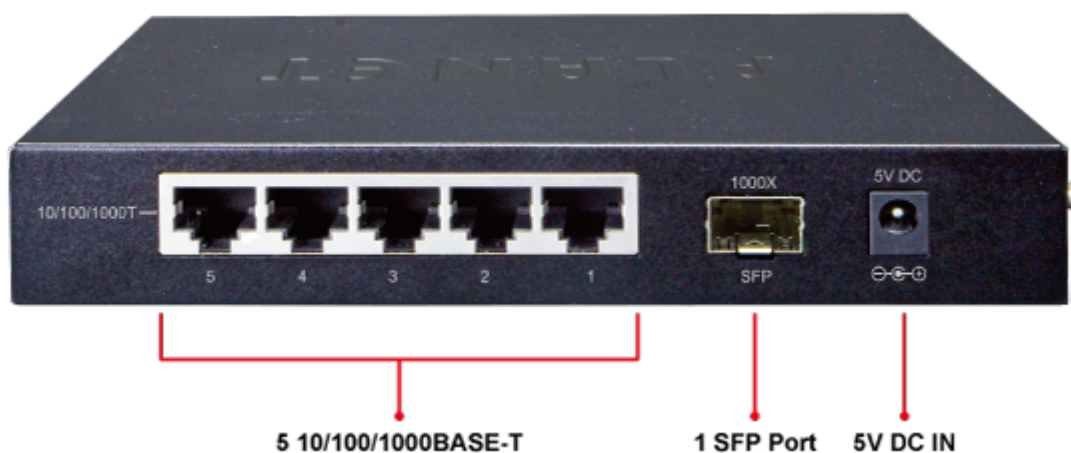

SWITCH PLANET GSD-603F

Cena celkem:

929 Kč

(bez DPH: 768 Kč)

Kód zboží:

NETPLA1794

Part No.:

GSD-603F

Záruka:

38 měs.

Stav:

Nové zboží

Popis

PLANET GSD-603F

Gigabitový desktopový přepínač s 5x metalickými porty (RJ-45) a 1x SFP slotem pro instalaci optických modulů. Autodetekce rychlosti a typu kabelu. Kovová skříň. Napájení externě DC 5V. Podpora snížené spotřeby EuP (Energy-using Products).

Gigabitový přepínač pro interní instalaci nebo i do 10" rozvaděčů. Disponuje možností instalace jednoho gigabitového MiniGBIC modulu.

Podporuje novou direktivu EU ohledně příkonu síťových a koncových zařízení EuP (Energy-using Products), řídí vnitřní spotřebu proudu na základě vytížení ethernet portů.

ZÁKLADNÍ SPECIFIKACE

Fyzické vlastnosti:

Porty: 5 x RJ-45 10/100/1000BASE-T, 1 x SFP 1000BASE-X

Paměť: 2k MAC adres, buffer 1,5Mb

Propustnost: sběrnice 12 Gbps, provozně 8,9 Mpps (64B)

Podpora přenosu: JumboFrame 9K