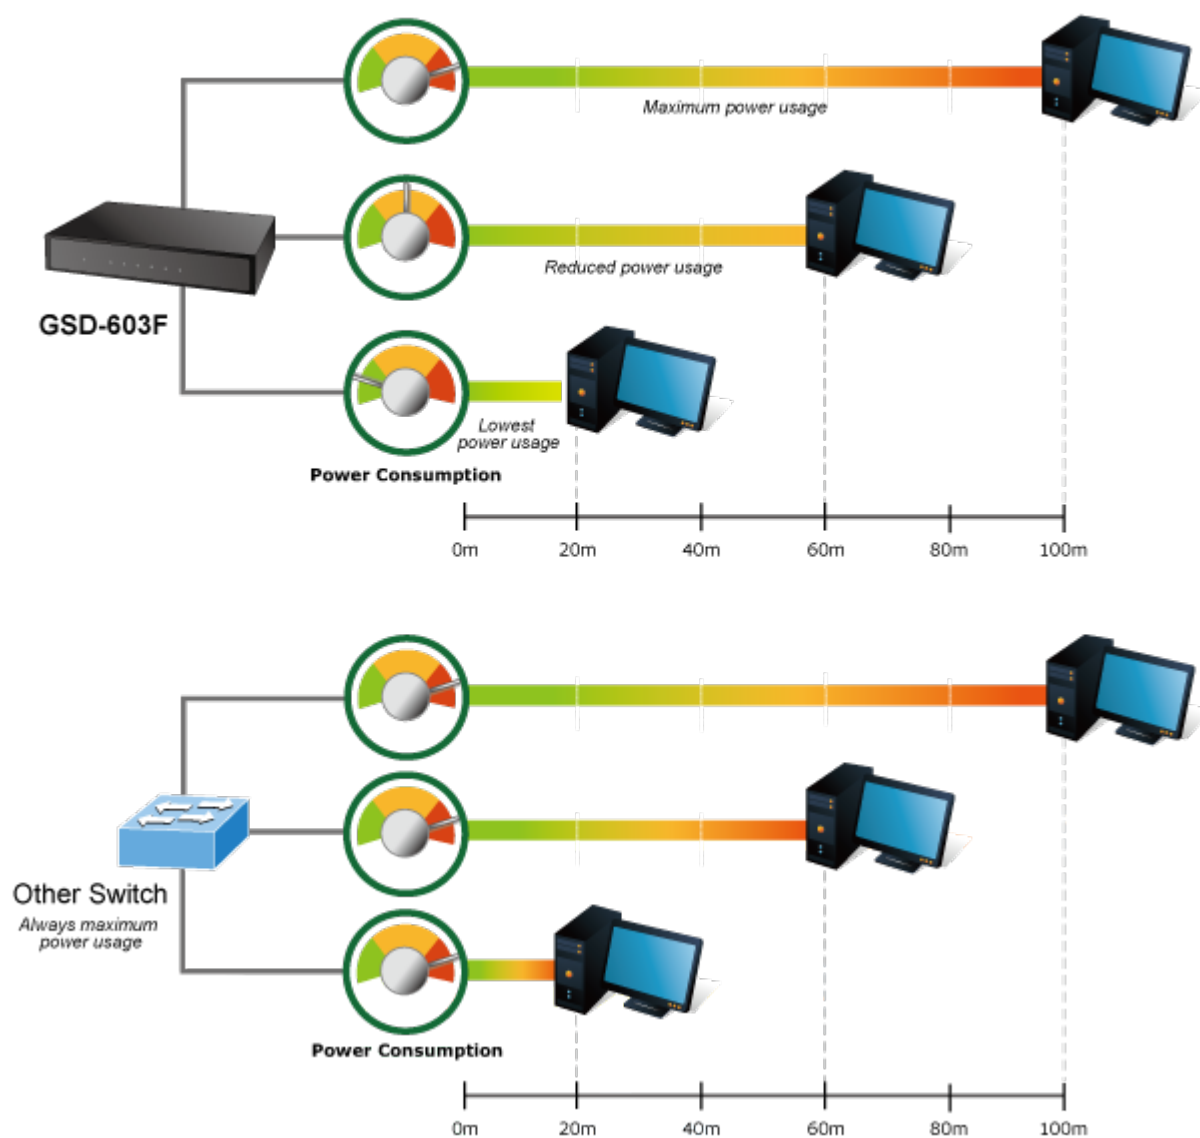

Záruka:

38 měs.

Stav:

Nové zboží

Popis

PLANET GSD-603F

Gigabitový desktopový přepínač s 5x metalickými porty (RJ-45) a 1x SFP slotem pro instalaci optických modulů. Autodetekce rychlosti a typu kabelu. Kovová skříň. Napájení externě DC 5V. Podpora snížené spotřeby EuP (Energy-using Products).

Gigabitový přepínač pro interní instalaci nebo i do 10" rozvaděčů. Disponuje možností instalace jednoho gigabitového MiniGBIC modulu.

Podporuje novou direktivu EU ohledně příkonu síťových a koncových zařízení EuP (Energy-using Products), řídí vnitřní spotřebu proudu na základě vytížení ethernet portů.

ZÁKLADNÍ SPECIFIKACE

Fyzické vlastnosti:

Porty: 5 x RJ-45 10/100/1000BASE-T, 1 x SFP 1000BASE-X

Paměť: 2k MAC adres, buffer 1,5Mb

Propustnost: sběrnice 12 Gbps, provozně 8,9 Mpps (64B)

Podpora přenosu: JumboFrame 9K

Provedení: Desktop

Napájení: externí 5V DC, celkový příkon do 4,1 W

Ochrana: ne

Provozní teplota: 0°C - 50°C

Rozměry: 162 x 102 x 28 mm

Hmotnost: 398 g

Intelligent Power Savings

 [Manuál](#)