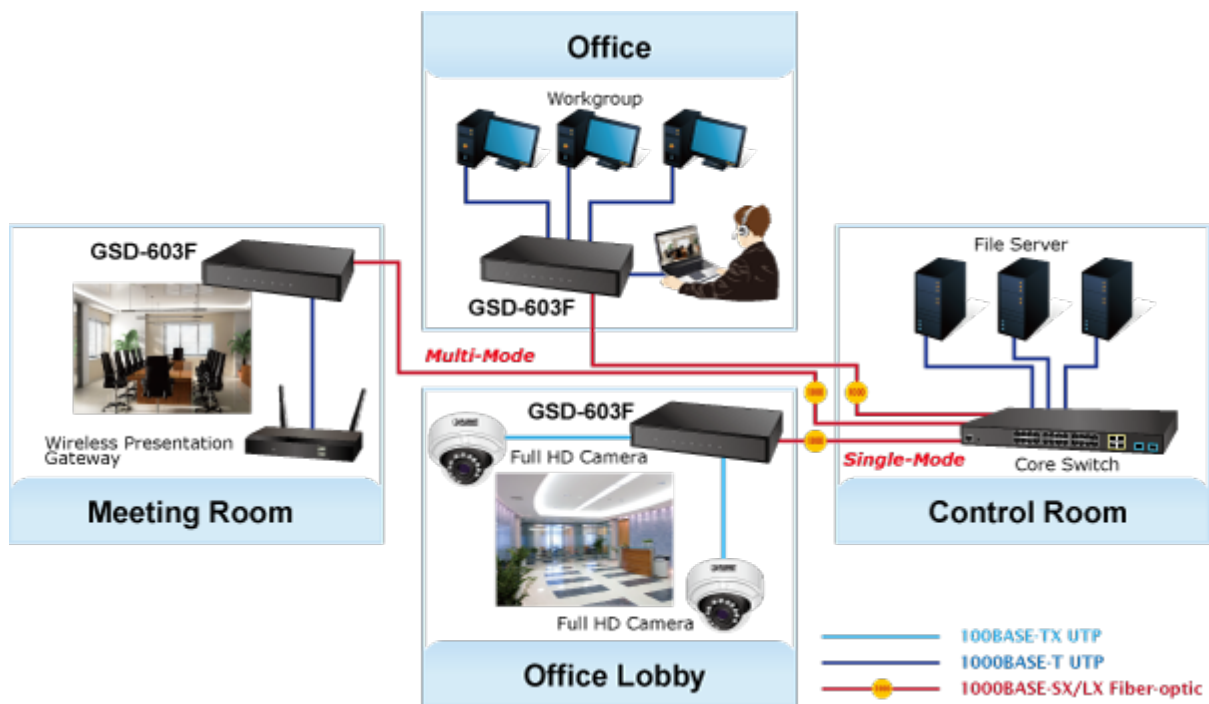

Záruka:

38 měs.

Stav:

Nové zboží

Popis

PLANET GSD-603F

Gigabitový desktopový přepínač s 5x metalickými porty (RJ-45) a 1x SFP slotem pro instalaci optických modulů. Autodetekce rychlosti a typu kabelu. Kovová skříň. Napájení externě DC 5V. Podpora snížené spotřeby EuP (Energy-using Products).

Gigabitový přepínač pro interní instalaci nebo i do 10" rozvaděčů. Disponuje možností instalace jednoho gigabitového MiniGBIC modulu.

Podporuje novou direktivu EU ohledně příkonu síťových a koncových zařízení EuP (Energy-using Products), řídí vnitřní spotřebu proudu na základě vytížení ethernet portů.

ZÁKLADNÍ SPECIFIKACE

Fyzické vlastnosti:

Porty: 5 x RJ-45 10/100/1000BASE-T, 1 x SFP 1000BASE-X

Paměť: 2k MAC adres, buffer 1,5Mb

Propustnost: sběrnice 12 Gbps, provozně 8,9 Mpps (64B)

Podpora přenosu: JumboFrame 9K

Provedení: Desktop

Napájení: externí 5V DC, celkový příkon do 4,1 W

Ochrana: ne

Provozní teplota: 0°C - 50°C

Rozměry: 162 x 102 x 28 mm

Hmotnost: 398 g

Intelligent Power Savings

 [Manuál](#)