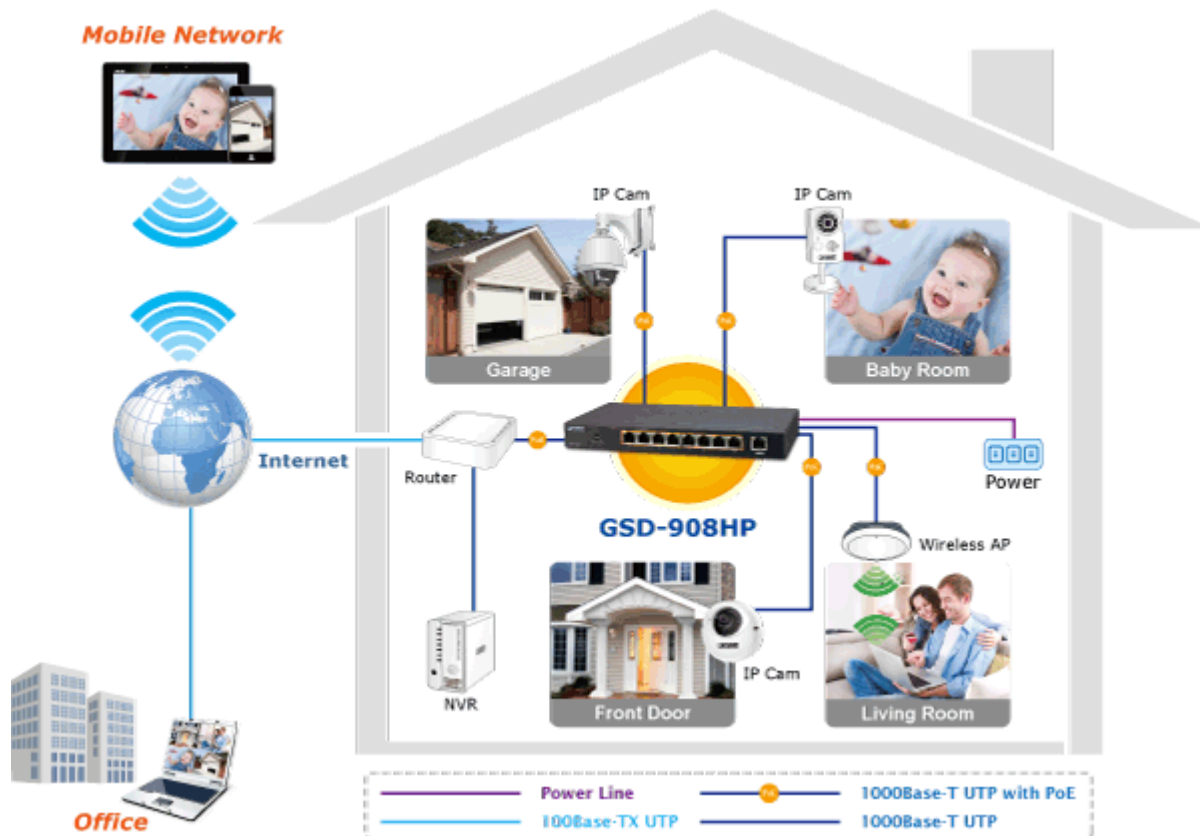

SWITCH PLANET GSD-908HP

Cena celkem:	2 955 Kč (bez DPH: 2 442 Kč)
Kód zboží:	NETPLA1851
Part No.:	GSD-908HP
Záruka:	38 měs.
Stav:	Nové zboží

Popis

PLANET GSD-908HP

Gigabitový přepínač 9 portů 1000Base-T, 8 portů s PoE injektorem 802.3af, napájecí výkon až 100W. Externí napájecí zdroj, kovové provedení, bez ventilátorů.

Gigabitový 9portový přepínač s 8 PoE (power over ethernet) porty pro centralizované napájení zařízení po ethernetu jako jsou IP kamery, WiFi prvky nebo VOIP telefony. Celkem je k dispozici výstupní výkon 120W. Zařízení je svým provedením vhodné jak pro instalaci do domácích nebo kancelářských prostorů, je vhodné i pro aplikace v lokálních rozvaděčích. Výstupní výkon PoE portů je regulován v závislosti na příkonu napájených zařízení.

Provedení: desktop

Napájení: zdroj DC 55V, 2A max., celkový příkon do 100W

Ochrana: ne

Provozní teplota: 0 - 50°C

Rozměry: 235 x 103 x 27 mm

Hmotnost: 628 g

POE funkce:

Celkový napájecí výkon: 100 W, IEEE 802.3af, IEEE 802.3at

Počet injektorů: 8 x až 30 W

Perfect Combination 8-Port PoE Switch + 8-Ch NVR

[Parametry](#)

[Prezentace a použití](#)

[Manuál](#)

[Ostatní download](#)