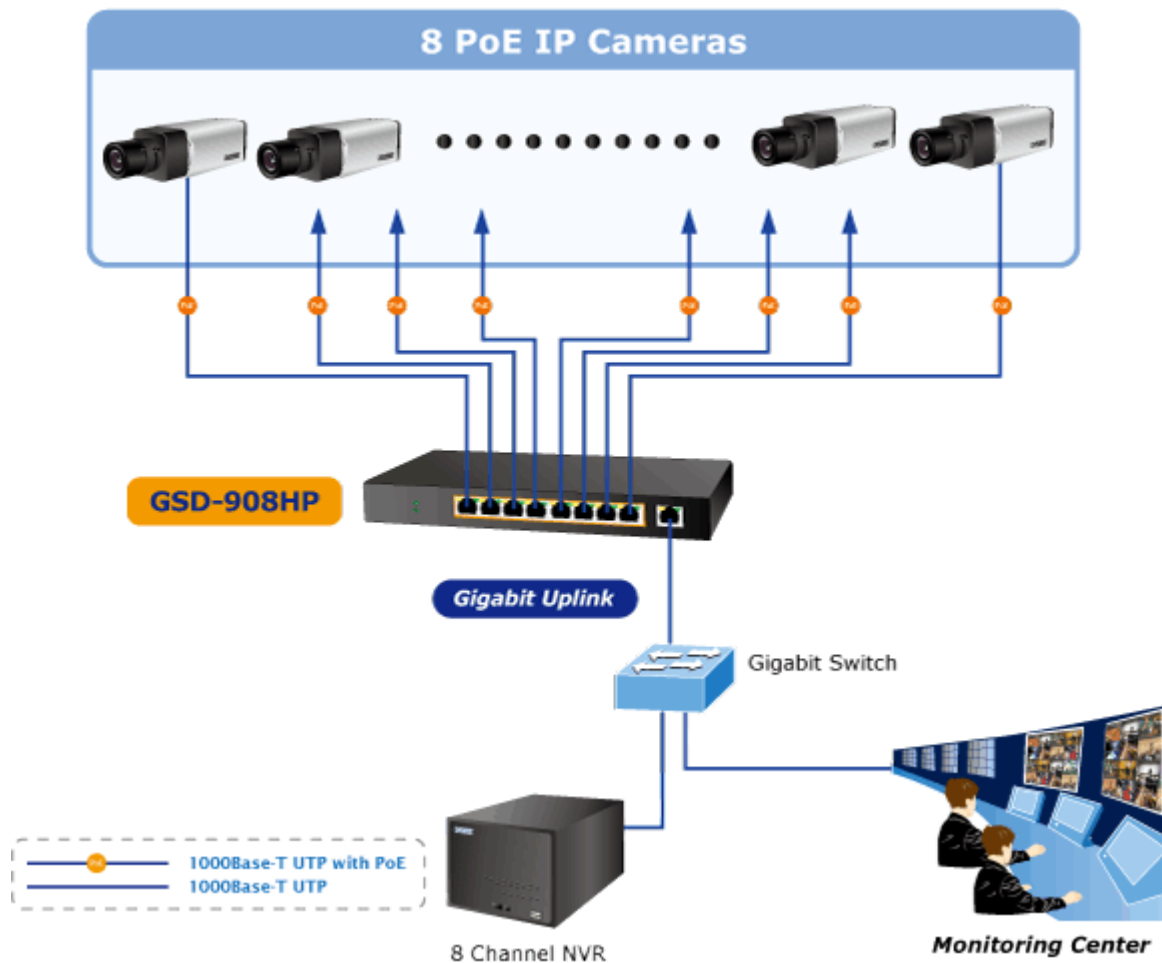

SWITCH PLANET GSD-908HP

Cena celkem:	2 955 Kč (bez DPH: 2 442 Kč)
Kód zboží:	NETPLA1851
Part No.:	GSD-908HP
Záruka:	38 měs.
Stav:	Nové zboží

Popis

PLANET GSD-908HP

Gigabitový přepínač 9 portů 1000Base-T, 8 portů s PoE injektorem 802.3af, napájecí výkon až 100W. Externí napájecí zdroj, kovové provedení, bez ventilátorů.

Gigabitový 9portový přepínač s 8 PoE (power over ethernet) porty pro centralizované napájení zařízení po ethernetu jako jsou IP kamery, WiFi prvky nebo VOIP telefony. Celkem je k dispozici výstupní výkon 120W. Zařízení je svým provedením vhodné jak pro instalaci do domácích nebo kancelářských prostorů, je vhodné i pro aplikace v lokálních rozvaděčích. Výstupní výkon PoE portů je regulován v závislosti na příkonu napájených zařízení.

ZÁKLADNÍ SPECIFIKACE

Fyzické vlastnosti:

Porty: 9 x 10/100/1000BASE-T s PoE, 1 x 10/100/1000BASE-T

Paměť: 4k MAC adres, buffer 192 KB

Propustnost: sběrnice 18 Gbps, provozně 13,3 Mpps (64B)

Podpora přenosu: JumboFrame 9KB

Počet injektorů: 8 x až 30 W

Perfect Combination 8-Port PoE Switch + 8-Ch NVR

[Parametry](#)

[Prezentace a použití](#)

[Manuál](#)

[Ostatní download](#)