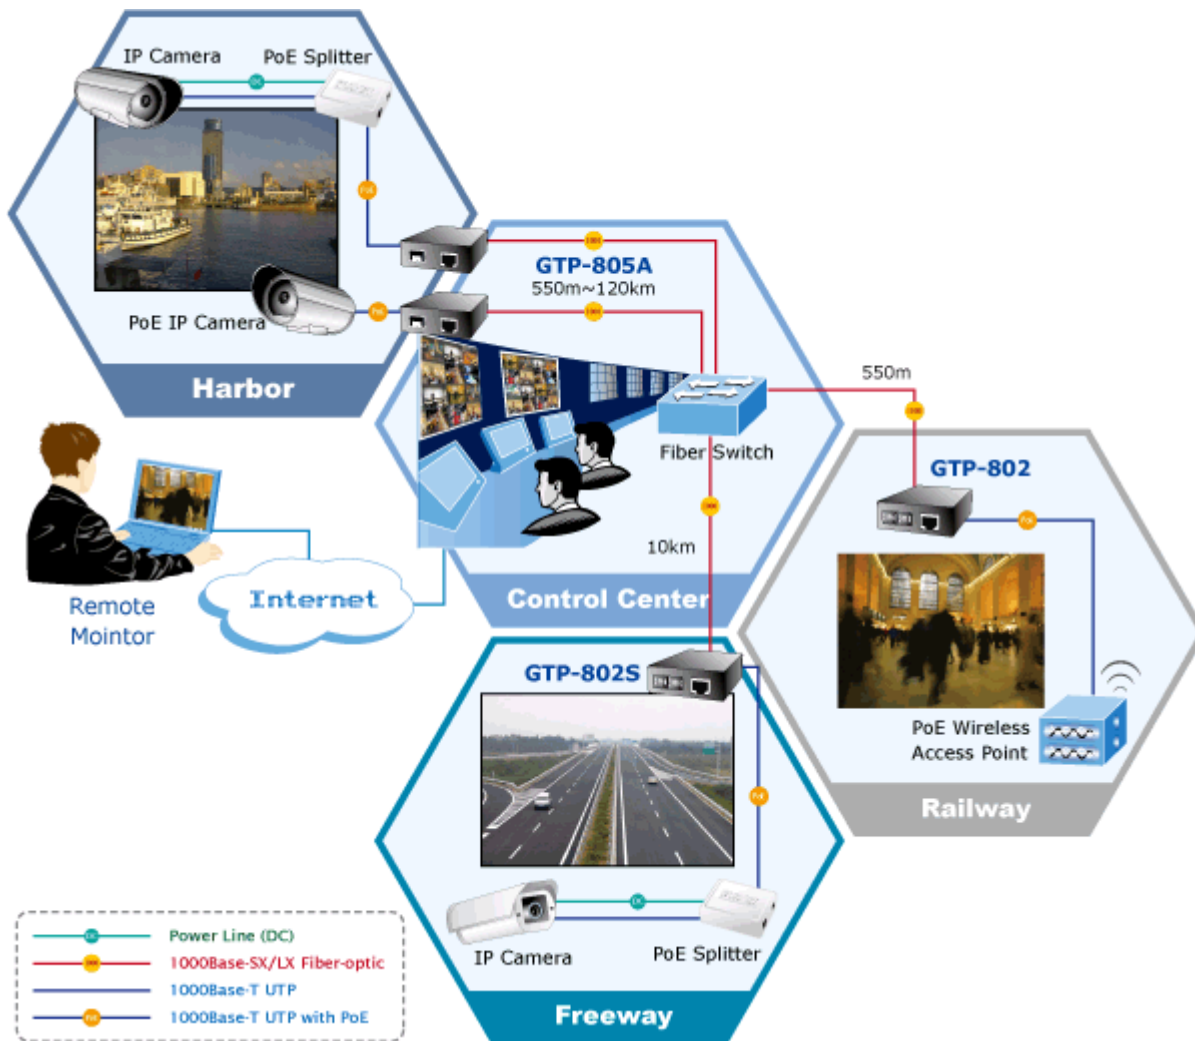

[Info](#)

[Použití](#)

[Manuál](#)

[Celkový přehled konvertorů](#)