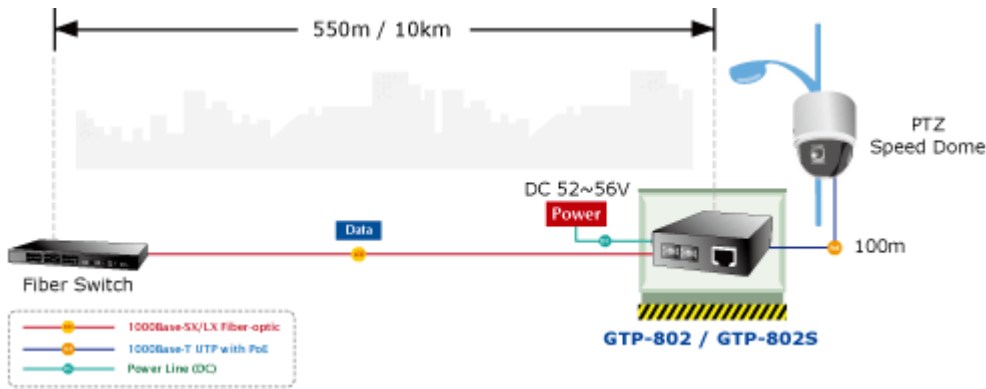

[Info](#)

[Použití](#)

[Manuál](#)

[Celkový přehled konvertorů](#)