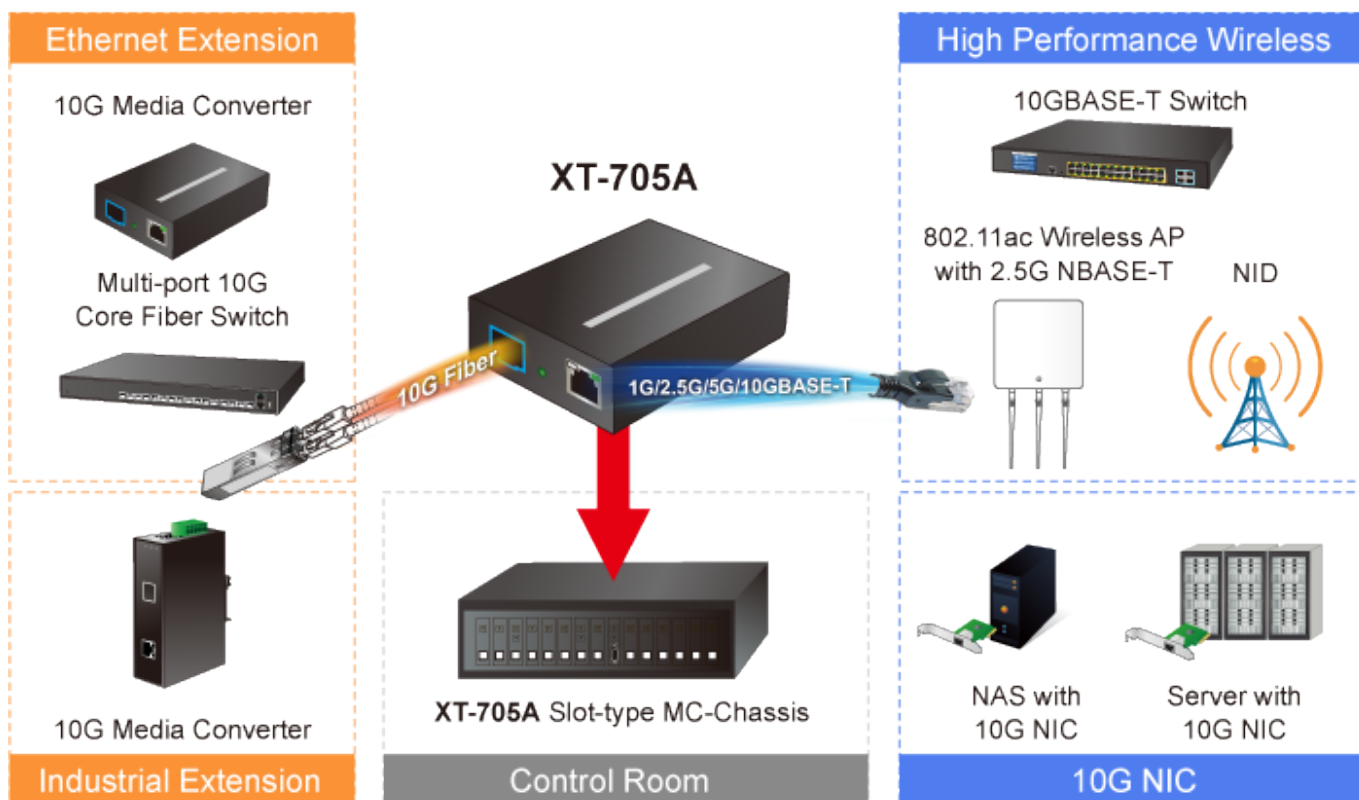

PLANET XT-705A

Cena celkem:

4 749 Kč**(bez DPH: 3 925 Kč)**

Kód zboží:

NETPLA2090

Part No.:

XT-705A

Záruka:

26 měs.

Stav:

Nové zboží

Popis**PLANET XT-705A**

Jednoduchý media konvertor vybavený metalickým RJ-45 konektorem s rychlostí 100/1000/2,5G/5G/10G a optickým SFP+ portem s rychlostí až 10GBASE. Použití je vhodné v sítích, kde je vyžadována extrémně vysoká šířka pásma, jako jsou například data centra, cloudová úložiště, nebo infrastruktura operátorů.

10Gbps Fiber to Copper Media Converter Application

Díky spolehlivosti je zaručena vysoká přenosová rychlost bez rizika ztráty paketů při extrémní rychlosti. Samozřejmostí je ochrana až 6 kV DC ESD. Další výhodou je nízká spotřeba 3,75 W při plné zátěži.

ZÁKLADNÍ SPECIFIKACE**Fyzické vlastnosti:**

Porty: 1 x RJ-45 100/1000/2,5G/5G/10GBASE-T, 1 x SFP+ 10GBASE-XR

Podpora přenosu: JumboFrame 16K

Propustnost: sběrnice 20 Gbps, provozně 2,48 Mpps (64B)
Tabulka záznamů: 9K MAC adres
Provedení: vnitřní
Napájení: zdroj 5V DC, 2A max., celkový příkon do 3,75 W
Ochrana: ESD 6 KV DC
Provozní teplota: 0 až 50°C
Rozměry: 94 x 70 x 26 mm
Hmotnost: 180 g