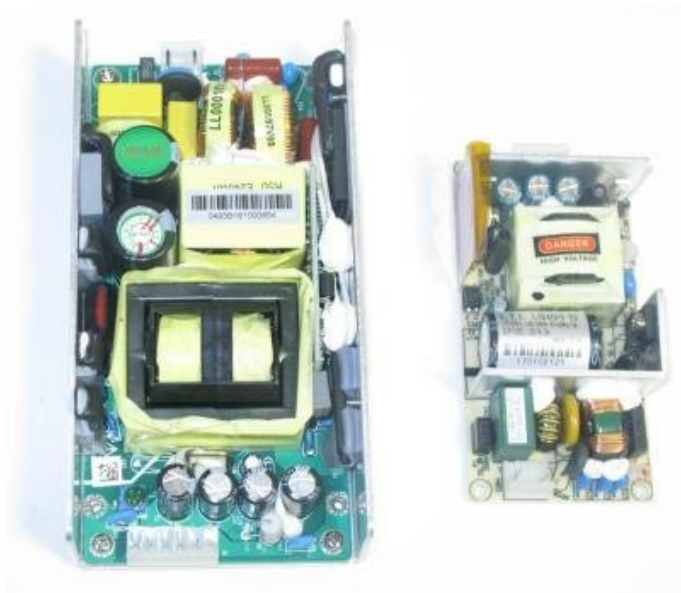

LX, s.r.o. (eshop.lxw.cz)

info@lxw.cz

603474256

22.07.24 14:09:16

PLANET NAPÁJECÍ ZDROJ PRO POE-1200G

Cena celkem:

1 474 Kč

(bez DPH: 1 218 Kč)

Kód zboží:

NETPLA2091

Part No.:

4150-712004-004+4150-75

2250-10

Záruka:

26 měs.

Stav:

Nové zboží

Popis

PLANET napájecí zdroj pro POE-1200G

Náhradní napájecí zdroj pro PoE injektor PLANET POE-1200G.

ZÁKLADNÍ SPECIFIKACE

Max. výstupní výkon: 50 W

Napětí: 12 V

Proud: 4,2 A

Určeno pro: PLANET POE-1200G