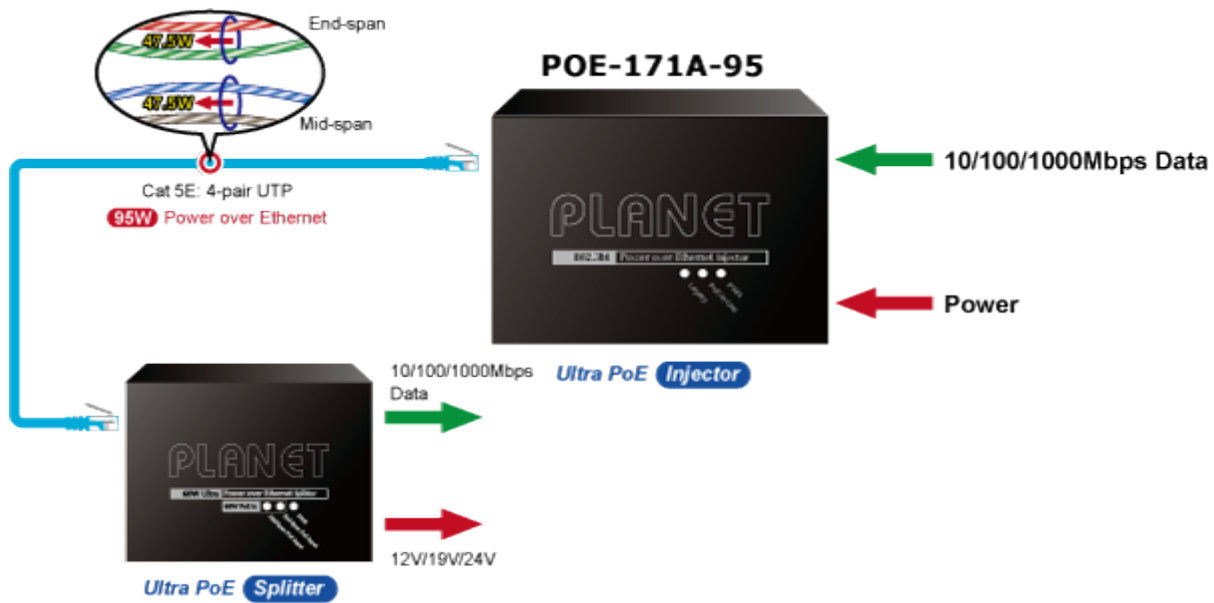

38 měs.

Stav:

Nové zboží

Popis**PLANET POE-171A-95**

Jednoportový PoE injektor pro napájení po Ethernetovém kabelu dle IEEE 802.3bt do příkonu až 95 W.

Disponuje dvěma měděnými rozhraními 10M / 100M / 1G / 2,5G / 5GBASE-T RJ-45 pro zpracování extrémně velkého množství datového přenosu.

PoE-171A-95 přenáší data s napájením 56 V DC přes kroucené dvojlinky jako 95W PoE injektor a připojený rozbočovač POE-172S oddělí digitální data a napájení do tří volitelných výstupů (12 V / 19 V / 24 V DC) se vzdáleností až 100 metrů.

ZÁKLADNÍ SPECIFIKACE

Rozhraní: 2× RJ-45 10/100/1000 Mbps : 1× Data input, 1× PoE (Data + Power) output

Celkový napájecí výkon: do 95 W, IEEE 802.3u, IEEE 802.3ab, IEEE 802.3bz, IEEE 802.3bt, IEEE 802.3at, IEEE 802.3af

Zatížitelnost portu: až 95 W

Napájení: 52-56 V DC, max. 2,5 A

Provozní teplota: 0 až 50 °C

Rozměry: 94 × 70,3 × 26,2 mm

Hmotnost: 250 g

Powered Device

- PoE IP Camera
- PoE Wireless AP
- Ultra PoE Splitter

[Ostatní download](#)