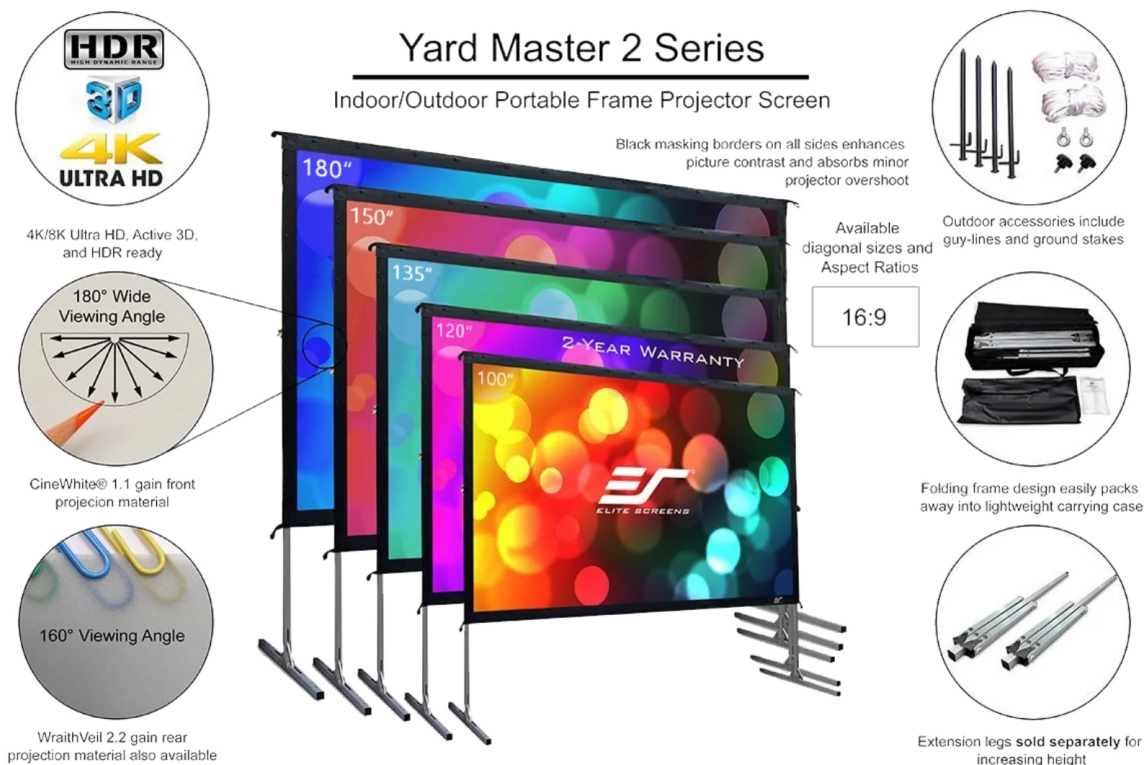

24 měs.

Stav:

Nové zboží

Popis

Elite Screens OMS180H2-DUAL - filmové projekce na čerstvém vzduchu

Projekční plátno **Elite Screens OMS180H2-DUAL** je připraveno na náročné podmínky promítání v terénu na **ploše o velikosti 180"**. Odolné provedení je vhodné například pro originální filmovou zábavu v kempech, na letních táborech, chalupě nebo třeba na zahradce, kde trávíte volný čas se svojí drahou polovičkou. Konstrukce se vyznačuje **lehkým hliníkovým rámem** a snadným rozložením.

Elite Screens OMS180H2-DUAL

Venkovní projekční plátno s úhlopříčkou **180"** a skládacím rámem. Díky své konstrukci z lehkého hliníku je perfektní volbou

pro promítání pod širým nebem – ať už v kempu, parku nebo na zahradě. Materiál **WraithVeil Dual** nabízí široké pozorovací úhly, perfektní vyvážení barev, a navíc umožňuje **oboustrannou projekci**.

- Venkovní promítací plátno se skládacím rámem.
- Lehký hliníkový rám umožňuje jeho sestavení během několika minut.
- Součástí balení je montážní sada a příslušenství k ukotvení.

ZÁKLADNÍ SPECIFIKACE

Úhlopříčka: 180" (457,2 cm)

Barva rámu: stříbrná

WraithVeil Dual

1. Materiál plátna WraithVeil Dual (oboustranná projekce)
2. 150° pozorovací úhel (75° L&R)
3. Aktivní 3D & 4K/8K Ultra HD Ready
4. Světle šedá barva (PVC Flexible)
5. Vhodné pro projektory s krátkou i velmi krátkou projekční vzdáleností a běžné projektory