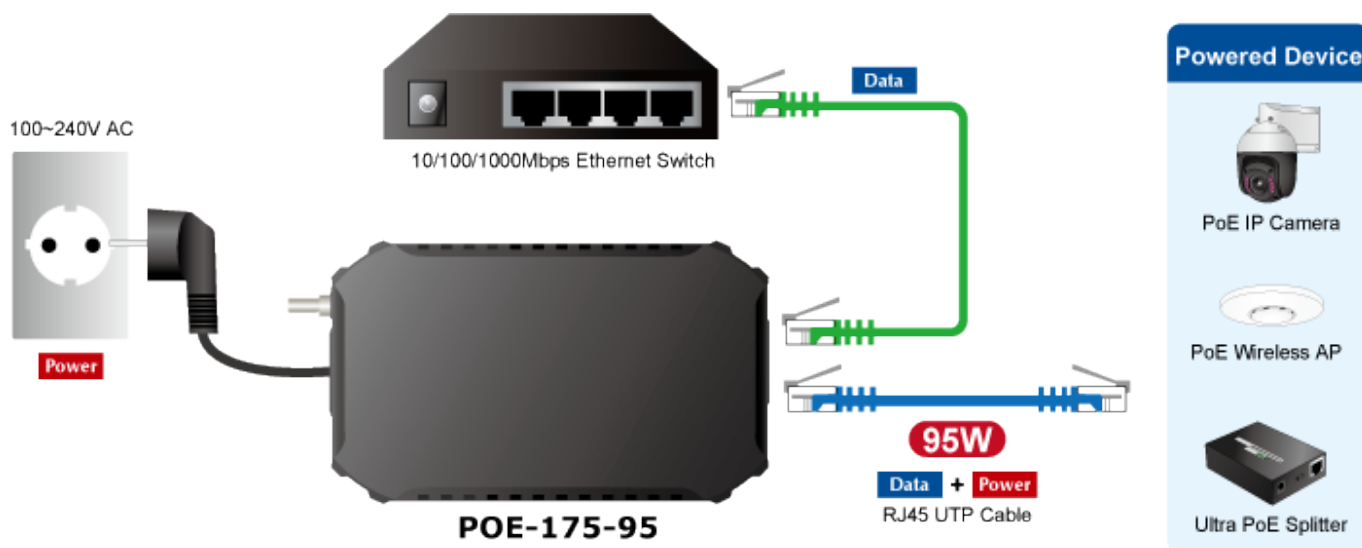

Popis

PLANET POE-175-95

PoE injektor s vysokým výkonem až 95 W dle specifikace 802.3bt. Je navržen speciálně pro rostoucí požadavky odběru elektrické energie zařízeními, jak jsou například PTZ kamery, all-in-one počítače, nebo ostatní síťová zařízení požadující dostatečný přísun energie.

POE-175-95 přenáší data a elektrickou energii 54 V DC přes kabely se zkroucenými páry, jako 95wattový PoE injektor a připojený rozbočovač Ultra Power over Ethernet, POE-172S, oddělí digitální data a napájení do tří volitelných výstupů (12 V / 19 V / 24 V DC) se vzdáleností až 100 metrů.

V případě, že zařízení plně nesplňují standardy IEEE 802.3af/at/bt lze injektor jednoduše přepnout do kompatibilního režimu, což signalizují přítomné LED diody. Další LED indikace signalizuje právě použitý výkon PoE injektoru.

Provozní teplota: 0 až 50 °C

Rozměry: 170 × 100 × 40 mm

Hmotnost: 480 g

Detail indikačních LED diod:

PoE Power Usage Display

Příklady použití: