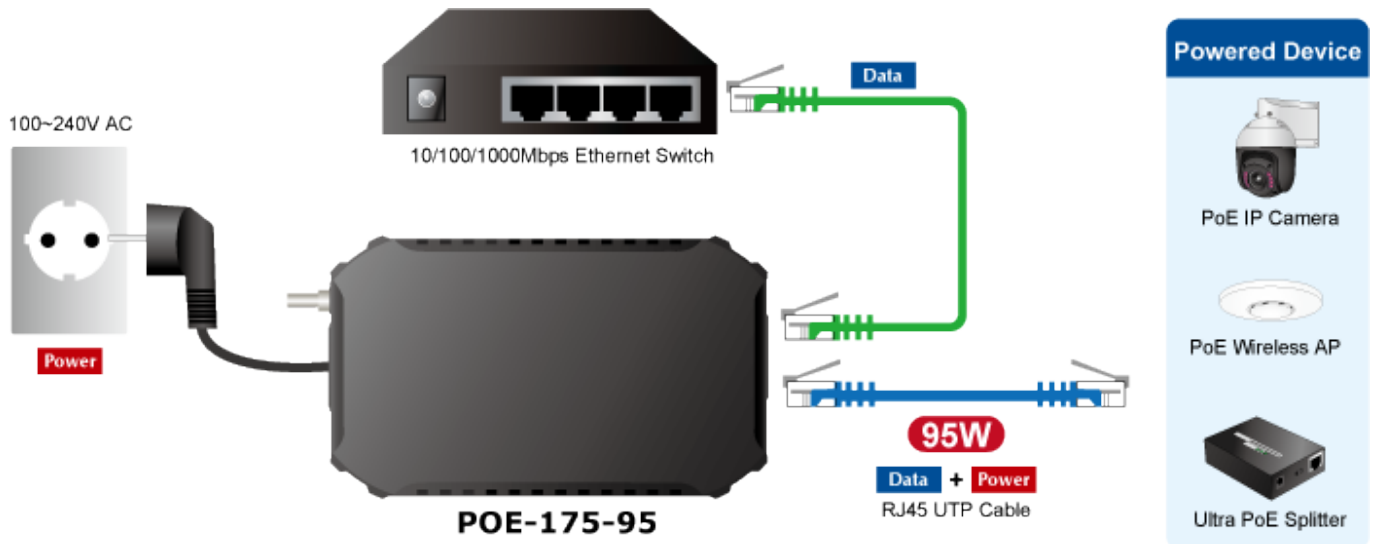

38 měs.

Stav:

Nové zboží

Popis**PLANET POE-175-95**

PoE injektor s vysokým výkonem až 95 W dle specifikace 802.3bt. Je navržen speciálně pro rostoucí požadavky odběru elektrické energie zařízeními, jak jsou například PTZ kamery, all-in-one počítače, nebo ostatní síťová zařízení požadující dostatečný přísun energie.

POE-175-95 přenáší data a elektrickou energii 54 V DC přes kabely se zkroucenými páry, jako 95W PoE injektor a připojený rozbočovač Ultra Power over Ethernet, POE-172S, oddělí digitální data a napájení do tří volitelných výstupů (12 V / 19 V / 24 V DC) se vzdáleností až 100 metrů.

V případě, že zařízení plně nesplňují standardy IEEE 802.3af/at/bt lze injektor jednoduše přepnout do kompatibilního režimu, což signalizují přítomné LED diody. Další LED indikace signalizuje právě použitý výkon PoE injektoru.

Provozní teplota: 0 až 50 °C

Rozměry: 170 × 100 × 40 mm

Hmotnost: 480 g

Detail indikačních LED diod:

PoE Power Usage Display

Příklady použití: