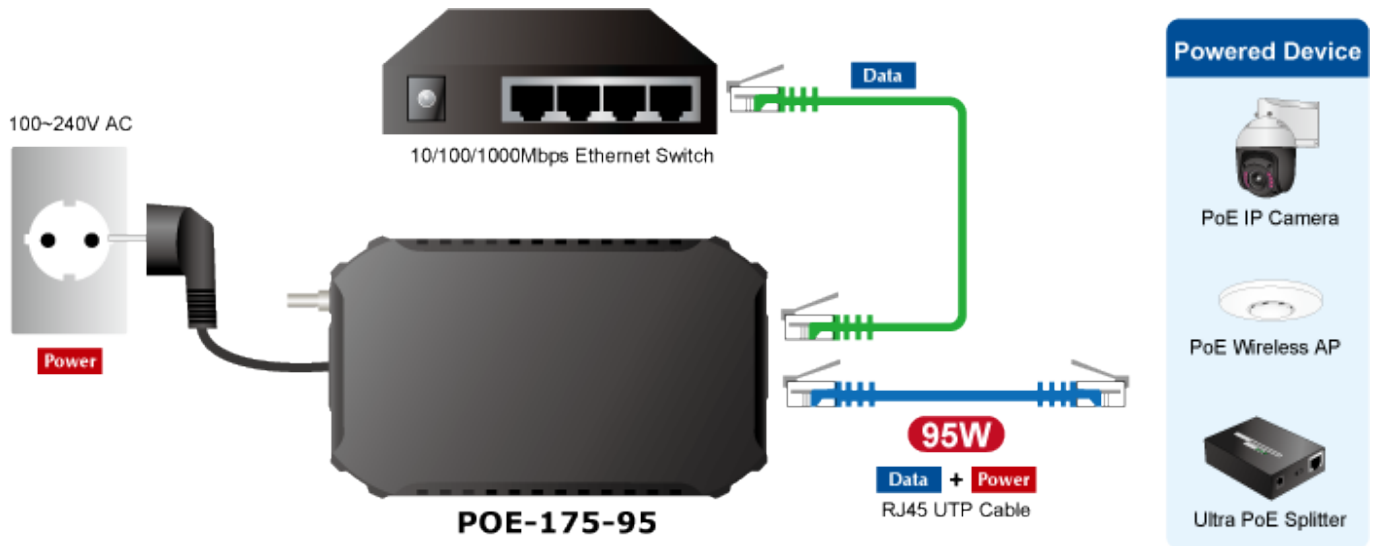

38 měs.

Stav:

Nové zboží

Popis**PLANET POE-175-95**

PoE injektor s vysokým výkonem až 95 W dle specifikace 802.3bt. Je navržen speciálně pro rostoucí požadavky odběru elektrické energie zařízeními, jak jsou například PTZ kamery, all-in-one počítače, nebo ostatní síťová zařízení požadující dostatečný přísun energie.

POE-175-95 přenáší data a elektrickou energii 54 V DC přes kabely se zkroucenými páry, jako 95W PoE injektor a připojený rozbočovač Ultra Power over Ethernet, POE-172S, oddělí digitální data a napájení do tří volitelných výstupů (12 V / 19 V / 24 V DC) se vzdáleností až 100 metrů.

V případě, že zařízení plně nesplňují standardy IEEE 802.3af/at/bt lze injektor jednoduše přepnout do kompatibilního režimu, což signalizují přítomné LED diody. Další LED indikace signalizuje právě použitý výkon PoE injektoru.

Provozní teplota: 0 až 50 °C

Rozměry: 170 × 100 × 40 mm

Hmotnost: 480 g

Detail indikačních LED diod:

PoE Power Usage Display

Příklady použití: