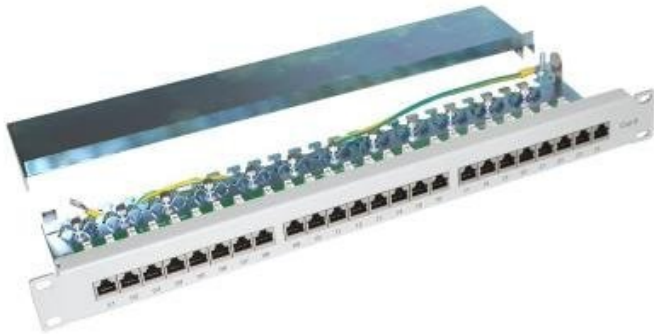

**XTENDLAN XL-PP19-24C6S-A-GREY**

Cena celkem:

**1 249 Kč****(bez DPH: 1 032 Kč)**

Kód zboží:

NETXTE5874

Part No.:

XL-PP19-24C6S-A-GREY

Záruka:

### XtendLanXL-PP19-24C6S-A-GREY

Propojovací patch panel **osazený 24 porty Cat6**. Zařízení vyniká kvalitním zpracováním, které s přehledem zvládne 200 zářezů a 1000 zapojení a odpojení. Panel je **stíněný** a jeho horní kryt lze jednoduše sejmout díky technologii "Clip Lock" bez použití nářadí. Součástí těla panelu je vyvazovací lišta pro pevné připevnění kabelů. **Vhodné pro vodiče AWG 23.**

### ZÁKLADNÍ SPECIFIKACE

**Počet portů:** 24**Výška:** 1U**Provedení racku:** 19"