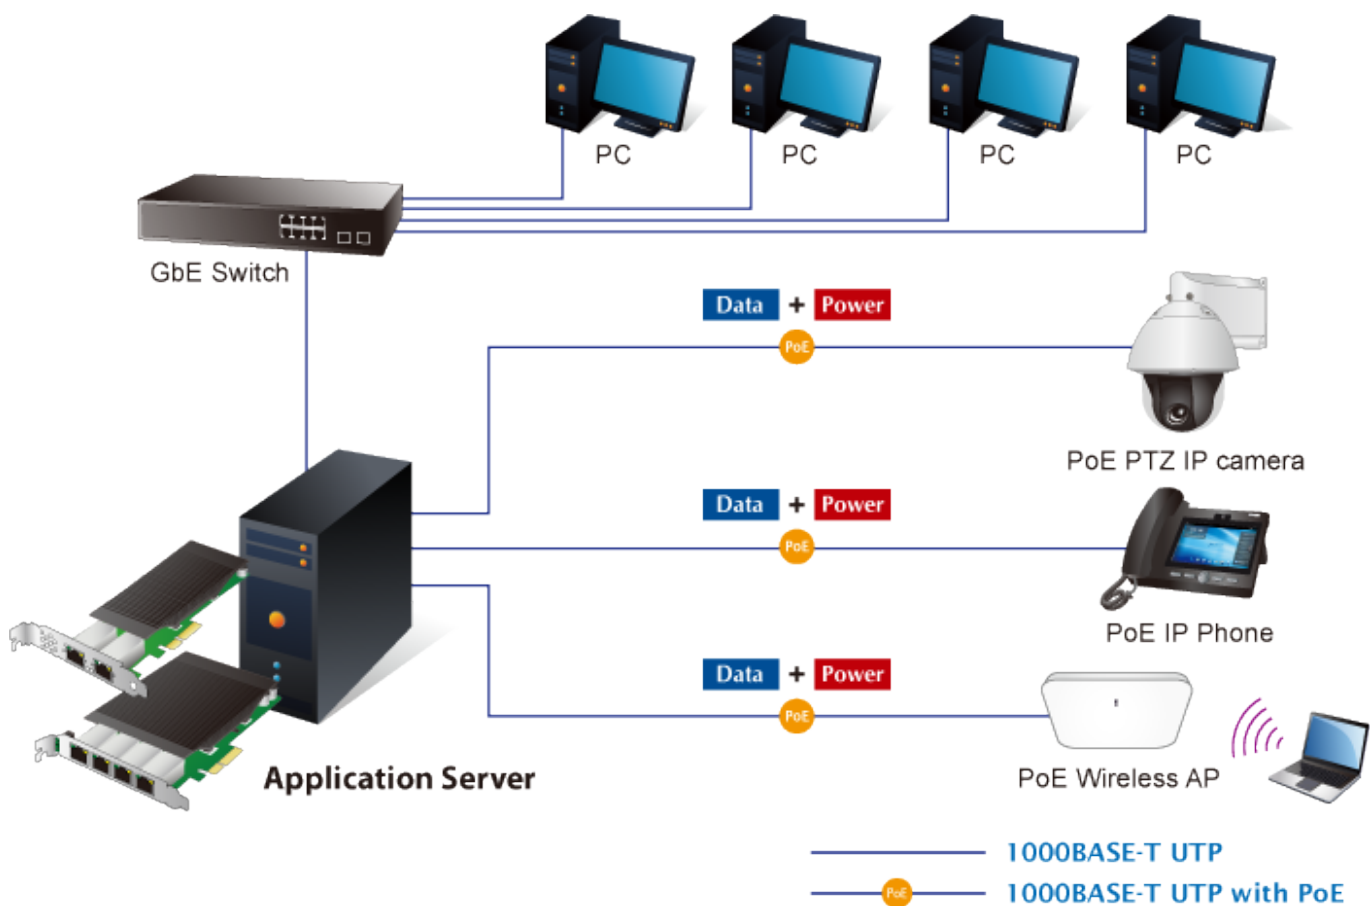

Rozhraní: PCI-E v2.0 x4

Rychlost: 1 GbE

Porty: 2 x RJ-45

Podpora PoE: ano, 30W/port

Příkon: < 5 W

Pracovní teplota: -10°C až 60°C

Rozměry: 169 x 121 x 18 mm

Hmotnost: 161 g

Podporovaná prostředí:

Windows Server 2008 R2 64 bitů

Windows Server 2012 64 bitů

Windows Server 2016 64 bitů

Windows 7 32/64bits

Windows 8 32/64bits

Windows 10 32/64bits

Linux 2.6.x, Linux 4.x

VMware 6.0