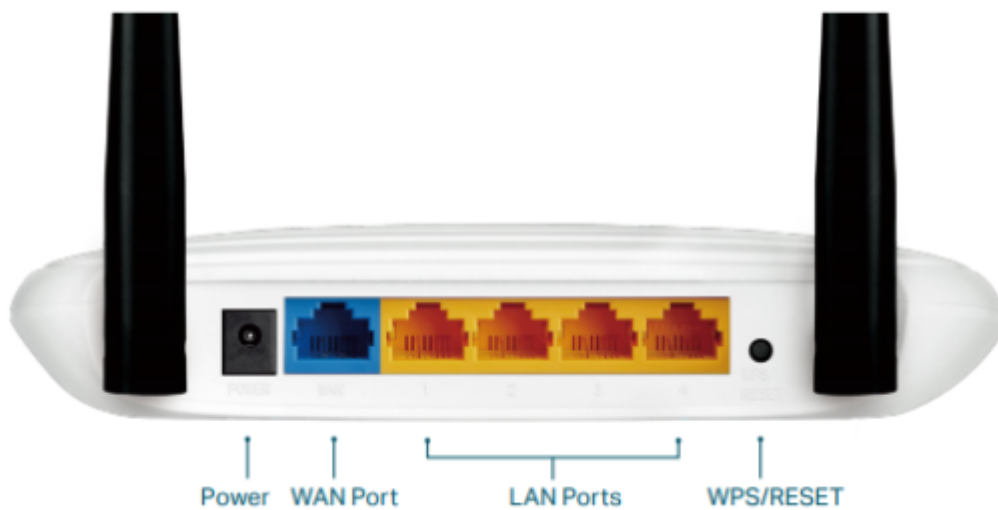

36 měs.

Stav:

Nové zboží

Popis

TP-Link TL-WR841N

Bezdrátový router s fixními anténami poskytuje propustnost bezdrátového spojení až do rychlosti **300 Mbit/s** s podporou standardů **IEEE 802.11b/g/n**. K propojení s ostatními prvky sítě slouží **jeden WAN** port a **čtyři LAN** porty. Router podporuje IGMP Proxy/Snooping, Bridge a Tag VLAN pro optimalizaci streamování IPTV. Mezi další přednosti zařízení patří podpora PPPoE, Dynamic IP, UPnP, DDNS, možnost přidat statické routy, VPN Pass-through, **zabudovaný firewall** a možnost uložení/obnovení konfigurace.

Součástí balení je napájecí adaptér (9 V/0,6 A).

Od HW revize 14.0 obsahuje pouze 1 signalizační diodu.

Snadné nastavení a správa pomocí mobilní aplikace Tether

Bezplatná **aplikace Tether** je k dispozici pro zařízení s operačním systémem Android i iOS, abyste mohli router snadno zprovoznit a spravovat nastavení vaší sítě.