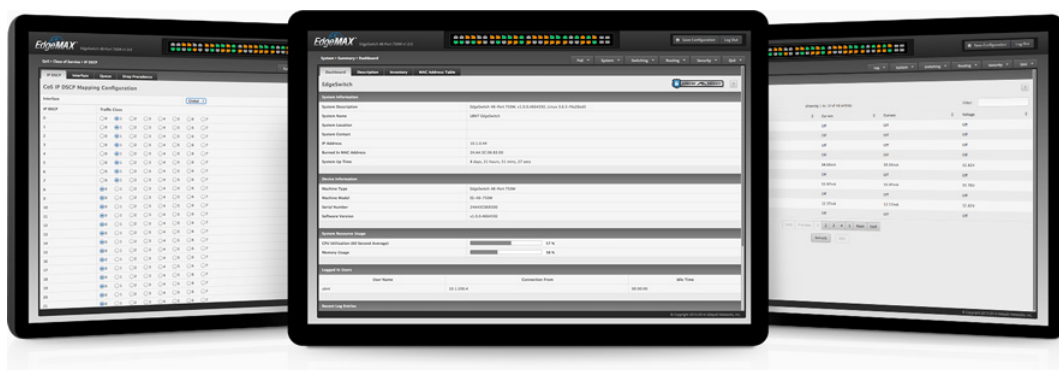

EdgeSwitch vyniká kvalitním robustním provedením, pro zajištění optimálního chlazení je osazen čtyřmi ventilátory.