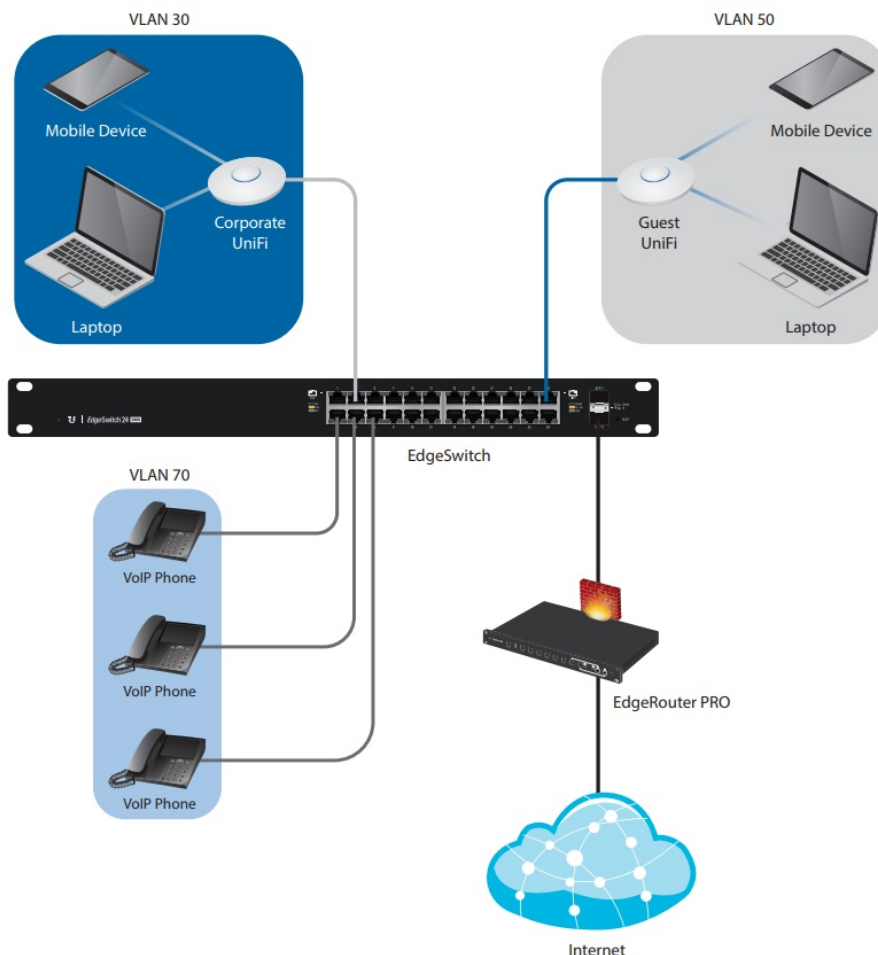

### Ubiquiti EdgeSwitch ES-24-250W

EdgeSwitch (**ES-24-250W**) je ideální pro malé a střední firmy, které požadují spolehlivý switch s managementem v profesionálním provedení určený pro montáž do racku.

EdgeSwitch ES-24-250W je vysoce výkonný, plně gigabitový **L2+L3** switch známého výrobce Ubiquiti z platformy EdgeMAX. Je osazen **24 Gbit ethernetovými porty a dvěma Gbit SFP porty**. Switch má vysokou **propustnost až 26 Gbps**. Jednou z největších předností tohoto switchu je **podpora PoE+ a pasivního PoE na každém portu**. Ve výchozím nastavení EdgeSwitch automaticky detekuje **802.3af/at** na připojeném zařízení, tak aby mohlo zařízení automaticky přijímat PoE. Pasivní PoE 24V je nutné ručně povolit.

Je vybaven operačním systémem **EdgeOS** s webovou administrací. Administrace je postavena na stejném enginu jako většina nových Ubiquiti zařízení. Díky terminálové konzoli CLI (Command Line Interface), dostupné přes telnet a SSH, je možné využít plný potenciál tohoto switchu a nastavit vše potřebné v příkazovém řádku.