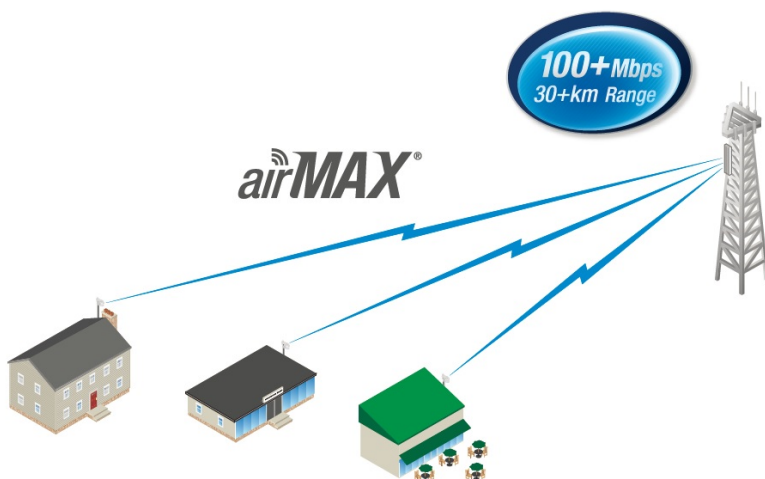

26 měs.

Stav:

Nové zboží

Popis

Ubiquiti LiteBeam M5-23

LiteBeam (LBE-M5-23) je výkonná kompletní venkovní jednotka včetně 23 dBi antény pro pásmo 5 GHz vhodná jako klientské zařízení nebo pro spoj bod-bod. Jednotka umožňuje komunikaci rychlostí až 100 Mbps.

LiteBeam využívá nově navrženou **odlehčenou konstrukci antény** pro snadnější montáž bez nářadí. Patentovaná technologie InnerFeed integruje celou rádiovou část přímo do zářiče, který je krytý vysoce odolným UV stabilizovaným plastem.

Pro vysoké přenosové rychlosti jednotka využívá standard 802.11a/n a revoluční protokol **AirMAX (TDMA)** pro dosažení nízkých latencí. Anténní systém se skládá z **23dBi antény**. S jednotkami LiteBeam je tak možné připojit klienta až na vzdálenost 30 km.

Výhodou Litebeam je **vodováha a inovativní kloubový držák**, díky němu je možné anténu natočit do požadované polohy a přesně zaměřit.

I přes parabolickou anténu naleznete jednotku v praktickém kompaktním balení. **Skvělý poměr cena/výkon a snadná instalace** předurčuje k masivnímu nasazení do bezdrátových sítí.