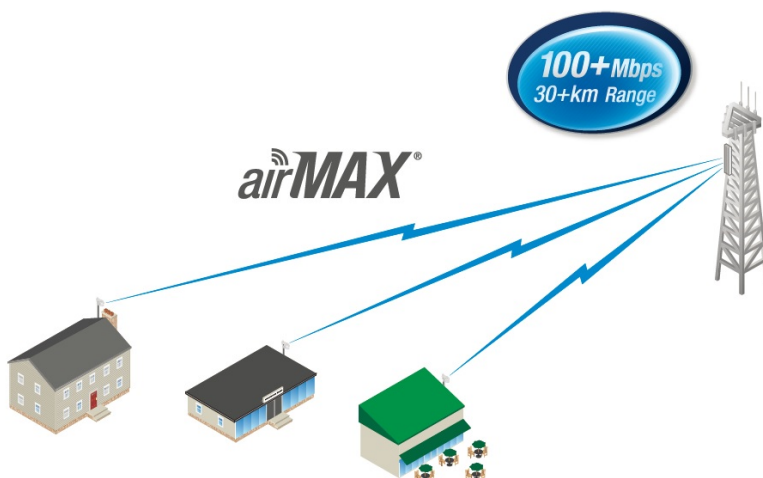

26 měs.

Stav:

Nové zboží

Popis

Ubiquiti LiteBeam M5-23

LiteBeam (LBE-M5-23) je výkonná kompletní venkovní jednotka včetně 23 dBi antény pro pásmo 5 GHz vhodná jako klientské zařízení nebo pro spoj bod-bod. Jednotka umožňuje komunikaci rychlostí až 100 Mbps.

LiteBeam využívá nově navrženou **odlehčenou konstrukci antény** pro snadnější montáž bez nářadí. Patentovaná technologie InnerFeed integruje celou rádiovou část přímo do zářiče, který je krytý vysoce odolným UV stabilizovaným plastem.

Pro vysoké přenosové rychlosti jednotka využívá standard 802.11a/n a revoluční protokol **AirMAX (TDMA)** pro dosažení nízkých latencí. Anténní systém se skládá z **23dBi antény**. S jednotkami LiteBeam je tak možné připojit klienta až na vzdálenost 30 km.

Výhodou Litebeam je **vodováha a inovativní kloubový držák**, díky němu je možné anténu natočit do požadované polohy a přesně zaměřit.

I přes parabolickou anténu naleznete jednotku v praktickém kompaktním balení. **Skvělý poměr cena/výkon a snadná instalace** předurčuje k masivnímu nasazení do bezdrátových sítí.