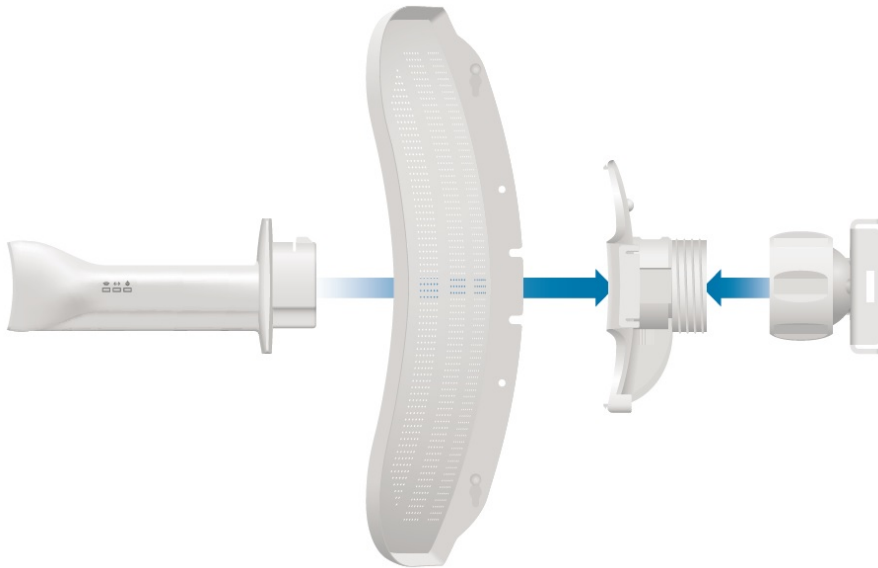

26 měs.

Stav:

Nové zboží

Popis

Ubiquiti LiteBeam M5-23

LiteBeam (LBE-M5-23) je výkonná kompletní venkovní jednotka včetně 23 dBi antény pro pásmo 5 GHz vhodná jako klientské zařízení nebo pro spoj bod-bod. Jednotka umožňuje komunikaci rychlostí až 100 Mbps.

LiteBeam využívá nově navrženou **odlehčenou konstrukci antény** pro snadnější montáž bez nářadí. Patentovaná technologie InnerFeed integruje celou rádiovou část přímo do zářiče, který je krytý vysoce odolným UV stabilizovaným plastem.

Pro vysoké přenosové rychlosti jednotka využívá standard 802.11a/n a revoluční protokol **AirMAX (TDMA)** pro dosažení nízkých latencí. Anténní systém se skládá z **23dBi antény**. S jednotkami LiteBeam je tak možné připojit klienta až na vzdálenost 30 km.

Výhodou Litebeam je **vodováha a inovativní kloubový držák**, díky němu je možné anténu natočit do požadované polohy a přesně zaměřit.

I přes parabolickou anténu naleznete jednotku v praktickém kompaktním balení. **Skvělý poměr cena/výkon a snadná instalace** předurčuje k masivnímu nasazení do bezdrátových sítí.