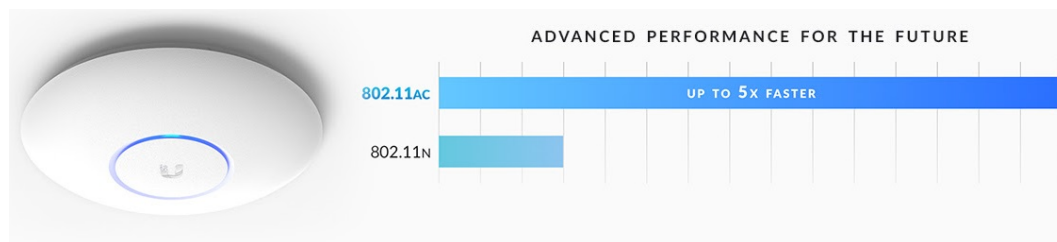

26 měs.

Stav:

Nové zboží

Popis

Ubiquiti UniFi AP AC Lite

Výhodnější sada 5 ks! Balení je dodáváno bez zdrojů POE 24V GigE!

Jednotka UniFi AC Lite (UAP-AC-LITE) je Wi-Fi AP s podporou frekvenčních pásem 2,4 i 5 GHz a přenosovou rychlostí až 1167 Mbps. Výhodou jsou malé rozměry, je tak ideální pro firemní nebo domácí použití.

UniFi AC Lite je designově povedené vnitřní hotspotové řešení využívající standard 802.11a/b/g/n/ac. Je vybaveno anténním systémem **MIMO 2x2** v podobě dvou integrovaných **3 dBi antén**. K AP se lze připojit až na vzdálenost 122 m. Výhodou je nenápadné provedení, verze Lite je **o 25% menší** než klasické UniFi.