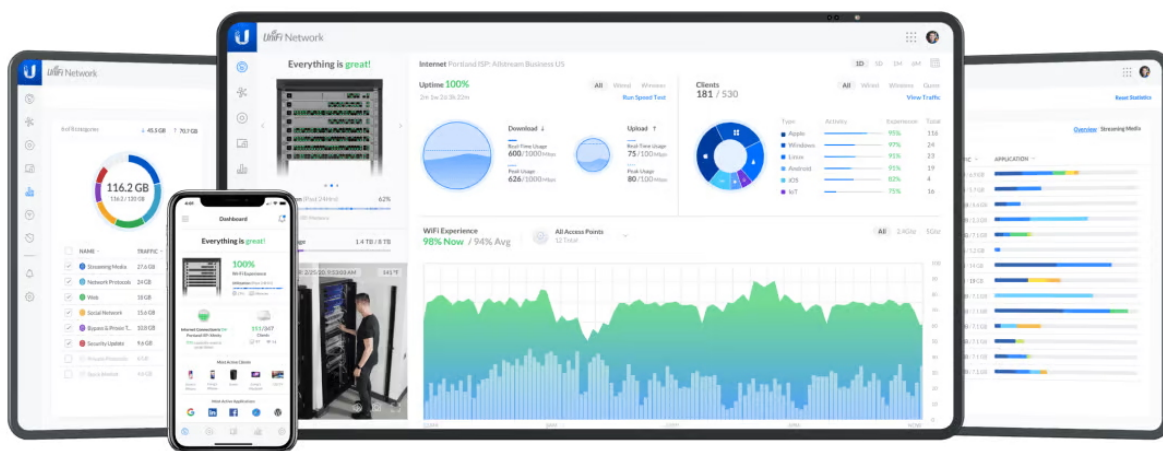

Další výhody:

- Společné SSID nebo více SSID s různým druhem zabezpečení
- Omezování rychlosti dle SSID
- Hotspot
- Účet hosta
- Billingový systém - využití externího serveru, definice voucherů, provázání s platebním portálem
- Load Balance - přepínání klientů na méně vytížené UniFi
- Spektrální analýza
- Podpora VLAN

Jednotka podporuje napájení aktivní PoE 802.3af/at a pasivní PoE 48V. PoE injektory nejsou součástí balení.

Model UniFi AC PRO splňuje všechny požadavky pro použití v projektu Evropské Komise WiFi4EU.