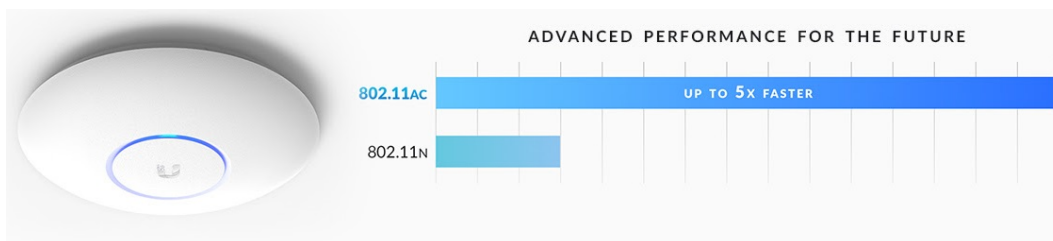

**UniFi AC PRO** je designově povedené vnitřní hotspotové řešení využívající standard 802.11a/b/g/n/ac. Je vybaveno anténním systémem **MIMO 3x3** v podobě dvou integrovaných **3 dBi antén** (2,4 GHz a 5 GHz).