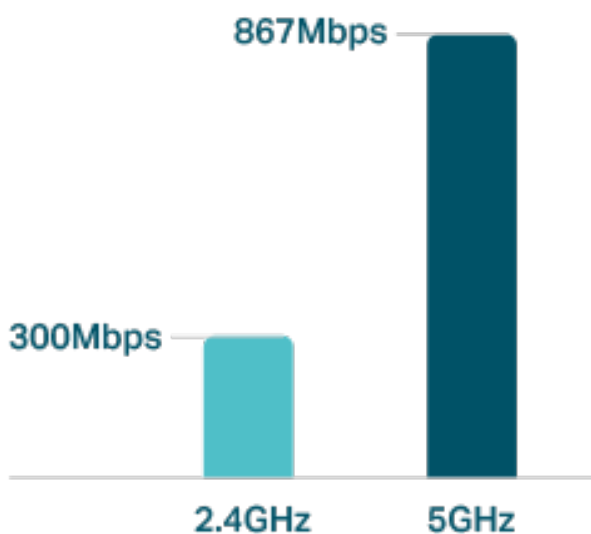

36 měs.

Stav:

Nové zboží

Popis

TP-Link Archer C50

Wi-Fi router pracující v pásmech **2,4 a 5 GHz**. Podporuje standard **802.11 a/b/g/n/ac**. V pásmu 2,4 GHz dosahuje přenosových rychlostí **až 300 Mbit/s** a v pásmu 5 GHz **až 867 Mbit/s**.

- Podporuje standard 802.11ac

- Souběžná připojení v pásmu 2,4 GHz rychlostí 300 Mb/s a v pásmu 5 GHz rychlostí 867 Mb/s poskytují celkovou dostupnou šířku pásma 1200 Mb/s
- Čtyři externí antény zajišťují stabilní bezdrátové spojení a optimální pokrytí
- Síť můžete snadno spravovat díky aplikaci TP-Link Tether
- Podporuje funkce IGMP Proxy/Snooping, Bridge a Tag VLAN pro optimalizaci streamingu IPTV
- Podporuje režim Access Point umožňující vytvářet nové přístupové body ve vaší Wi-Fi síti