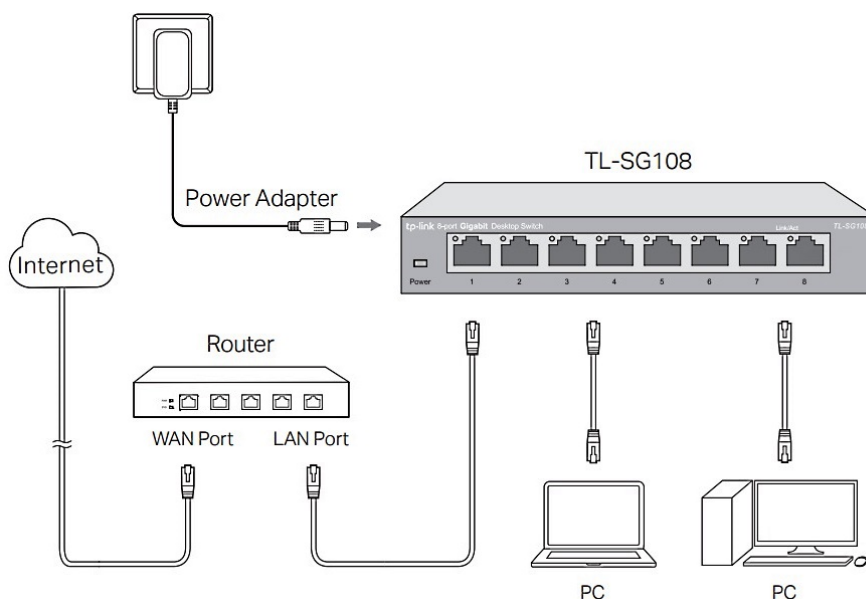

60 měs.

Stav:

Nové zboží

Popis

TP-Link TL-SG108

Vysokorychlostní **8portový** stolní switch v kovovém těle představuje snadný způsob přechodu na **gigabitový ethernet**. Zvyšte rychlost svého síťového serveru a páteřních připojení nebo proměňte gigabitovou rychlost ve stolních počítačích v realitu. Switch TL-SG108 se navíc může pochlubit podporou **AUTO-MDIX** a funkcí řízení toku dat (**flow control**).

S inovativní technologií úspory energie (**Green Ethernet**) dokáže switch **snížit spotřebu energie až o 82 %**, což z něj činí

ekologické řešení pro vaši domácí nebo firemní síť.

Součástí balení je napájecí adaptér (5 V/0,6 A).

ZÁKLADNÍ SPECIFIKACE

Počet portů: 8x GbE RJ-45 LAN

Kapacita switchu: 16 Gb/s

Rychlost směrování: 11,9 Mp/s

PoE: ne

Rozměry: 158 x 101 x 25 mm