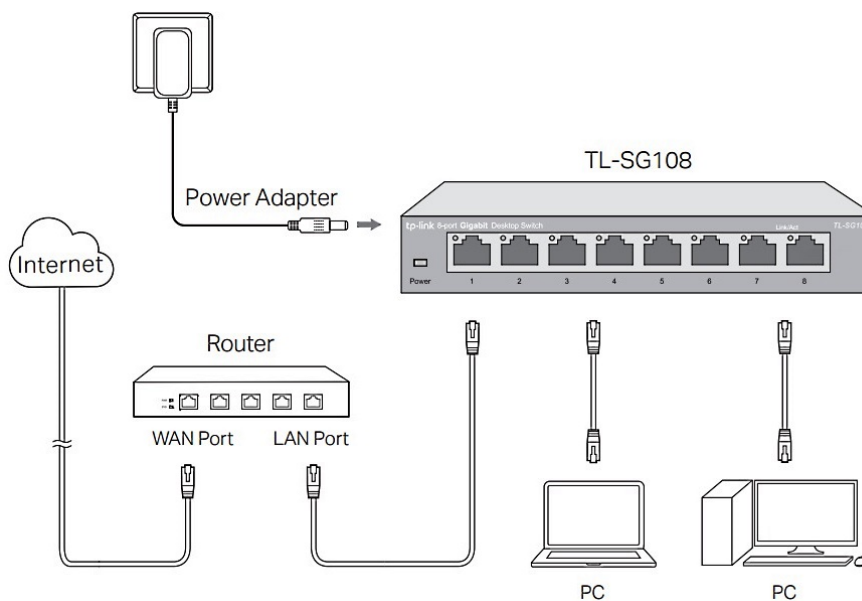

60 měs.

Stav:

Nové zboží

Popis

TP-Link TL-SG108

Vysokorychlostní **8portový** stolní switch v kovovém těle představuje snadný způsob přechodu na **gigabitový ethernet**. Zvyšte rychlost svého síťového serveru a páteřních připojení nebo proměňte gigabitovou rychlost ve stolních počítačích v realitu. Switch TL-SG108 se navíc může pochlubit podporou **AUTO-MDIX** a funkcí řízení toku dat (**flow control**).

S inovativní technologií úspory energie (**Green Ethernet**) dokáže switch **snížit spotřebu energie až o 82 %**, což z něj činí ekologické řešení pro vaši domácí nebo firemní síť.

Součástí balení je napájecí adaptér (5 V/0,6 A).

ZÁKLADNÍ SPECIFIKACE

Počet portů: 8× GbE RJ-45 LAN

Kapacita switche: 16 Gb/s

Rychlost směrování: 11,9 Mp/s

PoE: ne

Rozměry: 158 × 101 × 25 mm