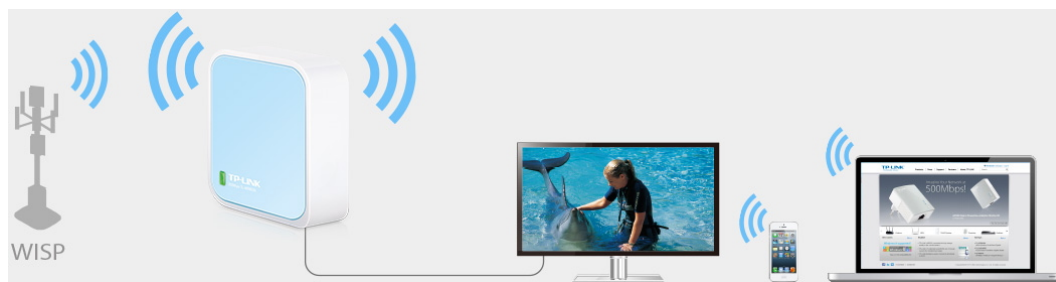

- Bezdrátový přenos dat rychlostí až 300 Mbit/s je ideální pro streamování videa, online hraní her a VoIP
- Kapesní velikost - ideální pro domácí použití a na cesty
- Podporuje provozní režimy router, opakovač signálu, klient, AP a WISP
- Flexibilní napájení prostřednictvím mikro USB portu z externího adaptéru nebo z počítače připojeného přes USB
- Snadná instalace během chvilky

Standardy Wi-Fi: IEEE 802.11n, IEEE 802.11g, IEEE 802.11b

Frekvence: 2,4 - 2,4835 GHz

Zabezpečení bezdrátové sítě: 64/128/152-bit WEP, WPA/WPA2, WPA-PSK/WPA2-PSK

Rozměry: 57 x 57 x 18 mm

Režim router

Okamžitě vytvoří samostatnou bezdrátovou síť a s můžete tak sdílet síť pro více zařízení. Ideální pro použití ve většině hotelech.

Režim hotspot

Užijte si bezdrátový přístup k internetu připojením k venkovnímu WISP Access Pointu.

Režim opakovače signálu

Rozšíření stávající Wi-Fi zesiluje signál a zvětšuje pokrytí.

Režim klient

Umožňuje zařízením, která vyžadují připojení po kabelu připojit se ke stávající bezdrátové síti.

Režim access point

Vytvoří bezdrátovou síť pro Wi-Fi zařízení.