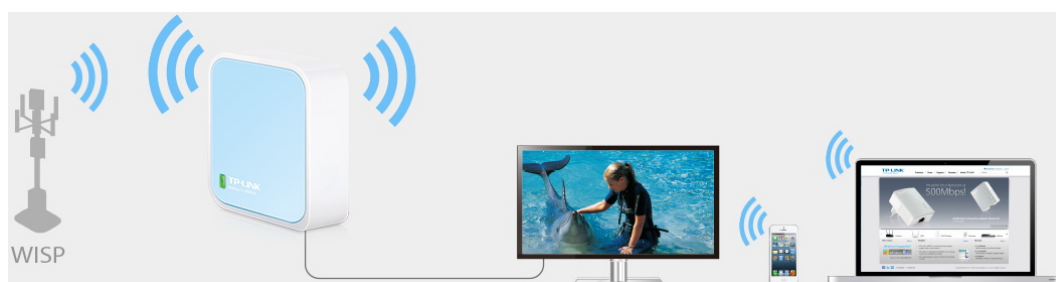

- Bezdrátový přenos dat rychlostí až 300 Mbit/s je ideální pro streamování videa, online hraní her a VoIP
- Kapesní velikost - ideální pro domácí použití a na cesty
- Podporuje provozní režimy router, opakovač signálu, klient, AP a WISP
- Flexibilní napájení prostřednictvím mikro USB portu z externího adaptéru nebo z počítače připojeného přes USB
- Snadná instalace během chvilky

Standardy Wi-Fi: IEEE 802.11n, IEEE 802.11g, IEEE 802.11b

Frekvence: 2,4 - 2,4835 GHz

Zabezpečení bezdrátové sítě: 64/128/152-bit WEP, WPA/WPA2, WPA-PSK/WPA2-PSK

Rozměry: 57 x 57 x 18 mm

Režim router

Okamžitě vytvoří samostatnou bezdrátovou síť a s můžete tak sdílet síť pro více zařízení. Ideální pro použití ve většině hotelech.

Režim hotspot

Užijte si bezdrátový přístup k internetu připojením k venkovnímu WISP Access Pointu.

Režim opakovače signálu

Rozšíření stávající Wi-Fi zesiluje signál a zvětšuje pokrytí.

Režim klient

Umožňuje zařízením, která vyžadují připojení po kabelu připojit se ke stávající bezdrátové síti.

Režim access point

Vytvoří bezdrátovou síť pro Wi-Fi zařízení.