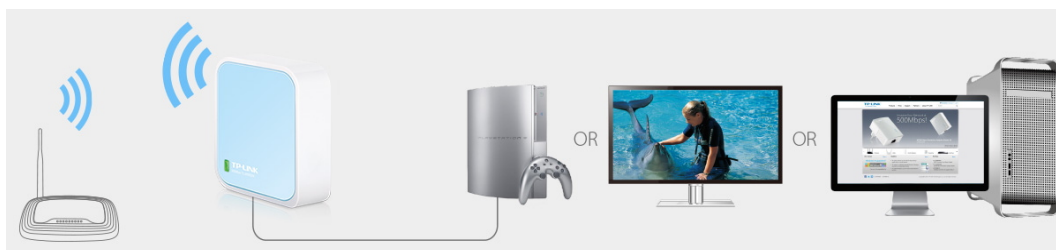

- Bezdrátový přenos dat rychlostí až 300 Mbit/s je ideální pro streamování videa, online hraní her a VoIP
- Kapesní velikost - ideální pro domácí použití a na cesty
- Podporuje provozní režimy router, opakovač signálu, klient, AP a WISP
- Flexibilní napájení prostřednictvím mikro USB portu z externího adaptéru nebo z počítače připojeného přes USB
- Snadná instalace během chvilky

Standardy Wi-Fi: IEEE 802.11n, IEEE 802.11g, IEEE 802.11b

Frekvence: 2,4 - 2,4835 GHz

Zabezpečení bezdrátové sítě: 64/128/152-bit WEP, WPA/WPA2, WPA-PSK/WPA2-PSK

Rozměry: 57 x 57 x 18 mm

Režim router

Okamžitě vytvoří samostatnou bezdrátovou síť a s můžete tak sdílet síť pro více zařízení. Ideální pro použití ve většině hotelech.

Režim hotspot

Užijte si bezdrátový přístup k internetu připojením k venkovnímu WISP Access Pointu.

Režim opakovače signálu

Rozšíření stávající Wi-Fi zesiluje signál a zvětšuje pokrytí.

Režim klient

Umožňuje zařízením, která vyžadují připojení po kabelu připojit se ke stávající bezdrátové síti.

Režim access point

Vytvoří bezdrátovou síť pro Wi-Fi zařízení.