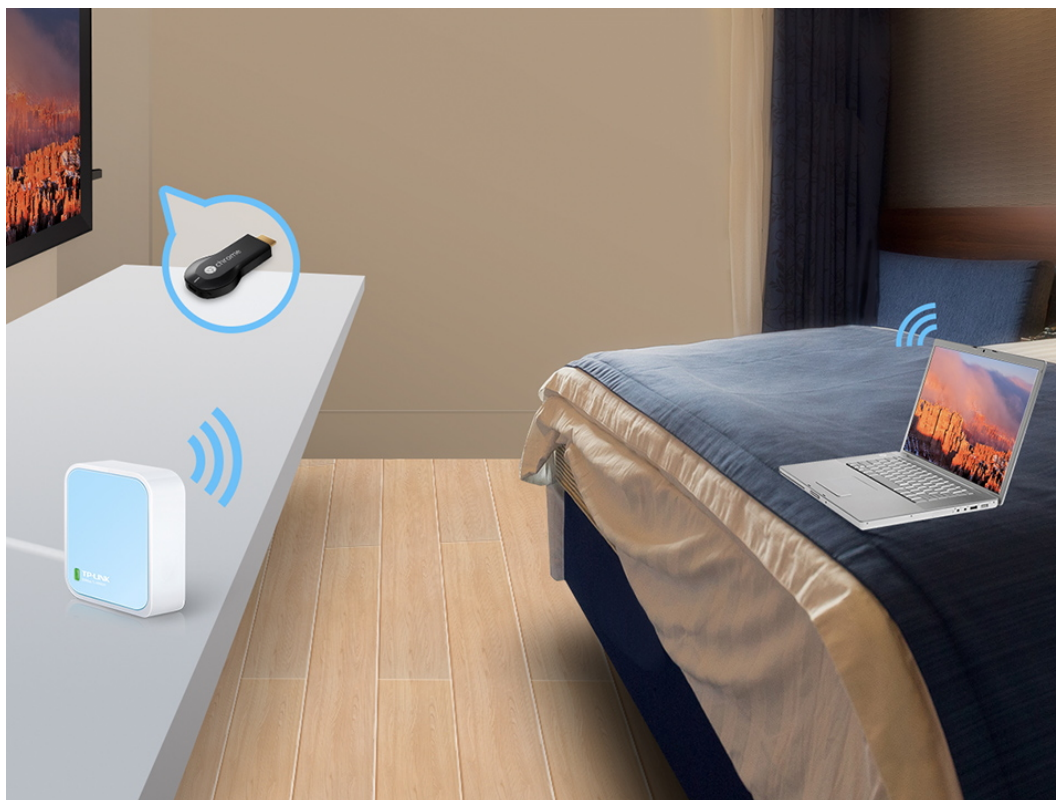

- Bezdrátový přenos dat rychlostí až 300 Mbit/s je ideální pro streamování videa, online hraní her a VoIP
- Kapesní velikost - ideální pro domácí použití a na cesty
- Podporuje provozní režimy router, opakovač signálu, klient, AP a WISP
- Flexibilní napájení prostřednictvím mikro USB portu z externího adaptéru nebo z počítače připojeného přes USB
- Snadná instalace během chvilky

Standardy Wi-Fi: IEEE 802.11n, IEEE 802.11g, IEEE 802.11b

Frekvence: 2,4 - 2,4835 GHz

Zabezpečení bezdrátové sítě: 64/128/152-bit WEP, WPA/WPA2, WPA-PSK/WPA2-PSK

Rozměry: 57 x 57 x 18 mm

Režim router

Okamžitě vytvoří samostatnou bezdrátovou síť a s můžete tak sdílet síť pro více zařízení. Ideální pro použití ve většině hotelech.

Režim hotspot

Užijte si bezdrátový přístup k internetu připojením k venkovnímu WISP Access Pointu.

Režim opakovače signálu

Rozšíření stávající Wi-Fi zesiluje signál a zvětšuje pokrytí.

Režim klient

Umožňuje zařízením, která vyžadují připojení po kabelu připojit se ke stávající bezdrátové síti.

Režim access point

Vytvoří bezdrátovou síť pro Wi-Fi zařízení.