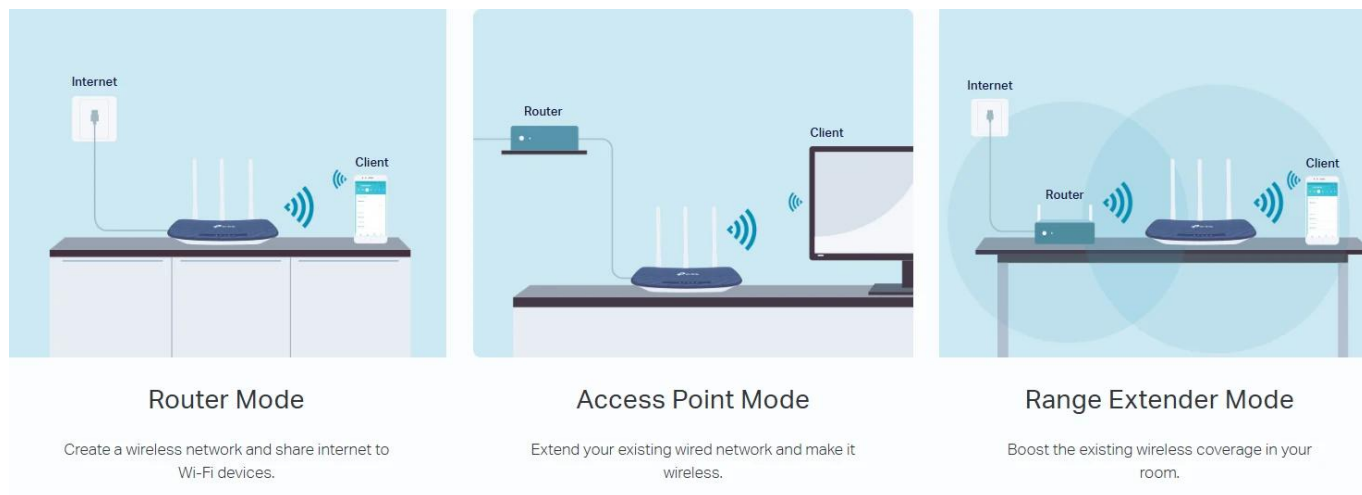

zatímco online hraní her nebo streamování HD videa mohou být provozovány v pásmu 5 GHz - vše současně.

Stabilní všesměrový signál a vynikající pokrytí

Díky 3 pevným externím anténám v kombinaci s vyšší kvalitou anténní technologie můžete pocítit vyšší výkon bezdrátové technologie se stabilním signálem v každém směru a vysokou rychlostí i na větší vzdálenosti. Tato technologie zajišťuje neuvěřitelné bezdrátové pokrytí kdekoli ve vaší velké domácnosti nebo v kanceláři.