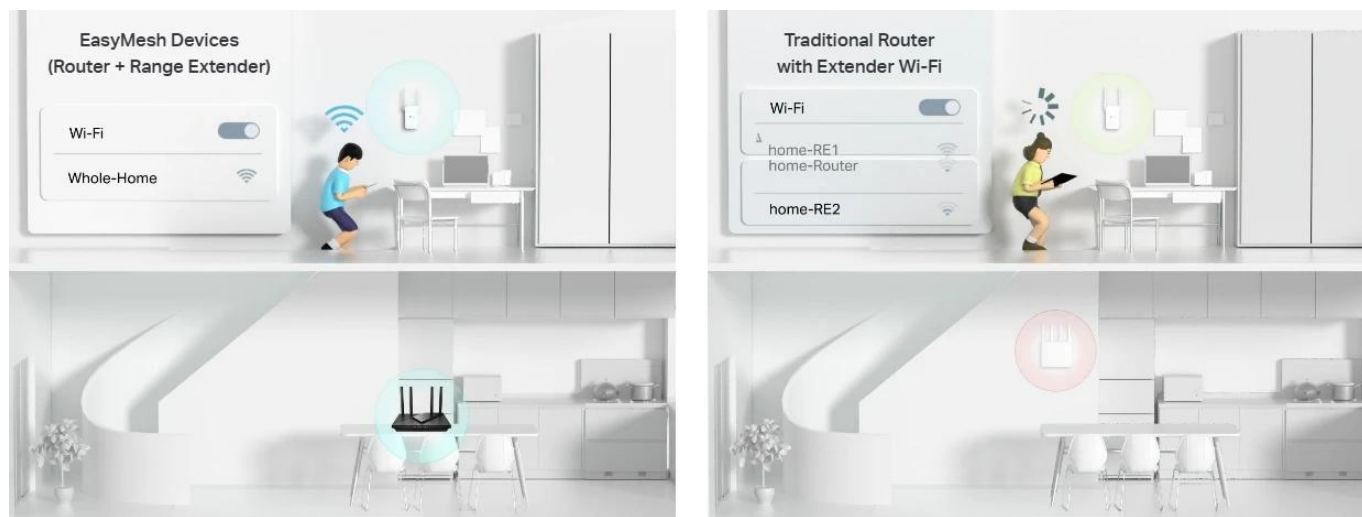

WiFi Dead Zone Killer
Eliminate weak signal areas with WiFi coverage for the whole house

Smart Roaming
Uninterrupted streaming when moving around your home

One WiFi Name
No more switching WiFi network names

Snadné nastavení a používání

Router Archer C20 můžete nastavit během několika minut díky intuitivnímu webovému rozhraní a výkonné mobilní aplikaci Tether. Ta vám umožní spravovat nastavení vaší sítě z jakéhokoli zařízení s operačními systémy Android nebo iOS - a to včetně rodičovské kontroly a řízení přístupu.

- **Síť pro hosty** - Bezpečné připojení návštěv
- **Rodičovská kontrola** - Správa přístupu dětí k internetu
- **Podpora IPv6** - Připravenost pro budoucnost
- **Snadná instalace** - Rychlé nastavení během několika minut
- **Aplikace Tether** - Správa sítě z mobilního telefonu

Technické specifikace