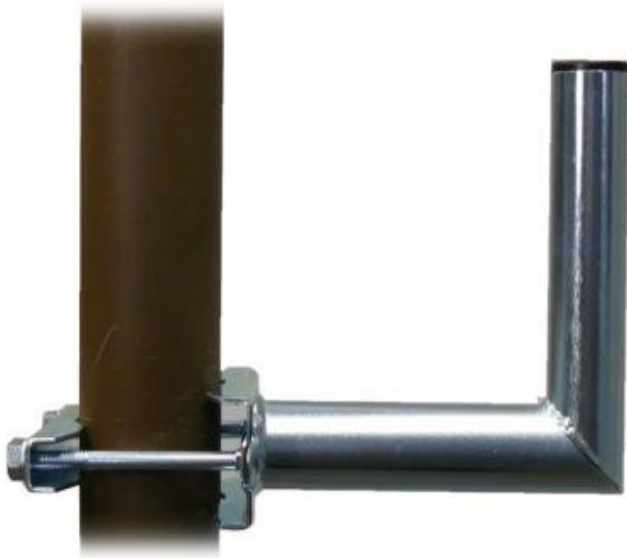

## DRŽÁK WAVERF PK20S42 NA STOŽÁR 20CM

Cena celkem:

**305 Kč**  
**(bez DPH: 252 Kč)**

Kód zboží:

SATWAR0007

Part No.:

3021301E

Záruka:

### WaveRF 3021301E

Držák vhodný k připevnění na stožár nebo svislou trubku, pro uchycení satelitních parabol a větších antén. Povrchově upraveno galvanickým zinkem.

### ZÁKLADNÍ SPECIFIKACE

**Délka odsazení:** 200 mm

**Celková výška držáku:** 200 mm

**Pracovní výška držáku:** 160 mm

**Průměr trubky:** 42 mm

**Základna:** 3 mm silný zubatec k uchycení na trubku 25-70 mm