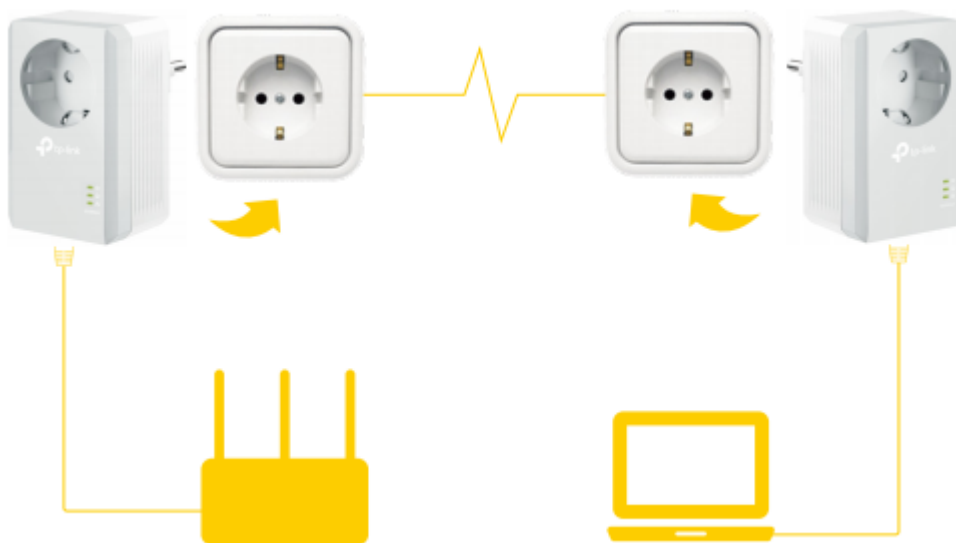

36 měs.

Stav:

Nové zboží

Popis

TP-Link TL-PA4010P KIT

Rozšiřte kabelovou síť do libovolného pokoje pomocí stávajícího elektrického systému. Sada adaptérů AV600 Powerline Starter Kit využívá pokročilou technologii **Home Plug AV** s podporou přenosu dat elektrickými kabely **až 600 Mbit/s**. **Integrovaná síťová zásuvka** umožňuje připojit k adaptéru další zařízení nebo napájecí lištu, jako by byla normální zásuvka ve zdi. Integrovaný **filtr šumu** pomáhá zabránit tomu, aby rušení elektrického signálu ovlivnilo výkon powerline sítě.

Adaptér se vyznačuje praktickým designem a sofistikovaným režimem úspory energie, který jej automaticky přepíná z běžného „provozního“ režimu do „úsporného“ režimu a díky tomu **snižuje spotřebu energie až o 85 %**.

ZÁKLADNÍ SPECIFIKACE

Typ zásuvky: EU**Rychlost přenosu dat:** až 600 Mbit/s**Standardy a protokoly:** HomePlug AV, IEEE802.3, IEEE802.3u**Rozhraní:** 1 × 10/100 Mbps RJ-45**Zabezpečení:** 128bit AES šifrování**Dosah:** až 300 m**Rozměry:** 95 × 58 × 42 mm**Barva:** bílá-šedá