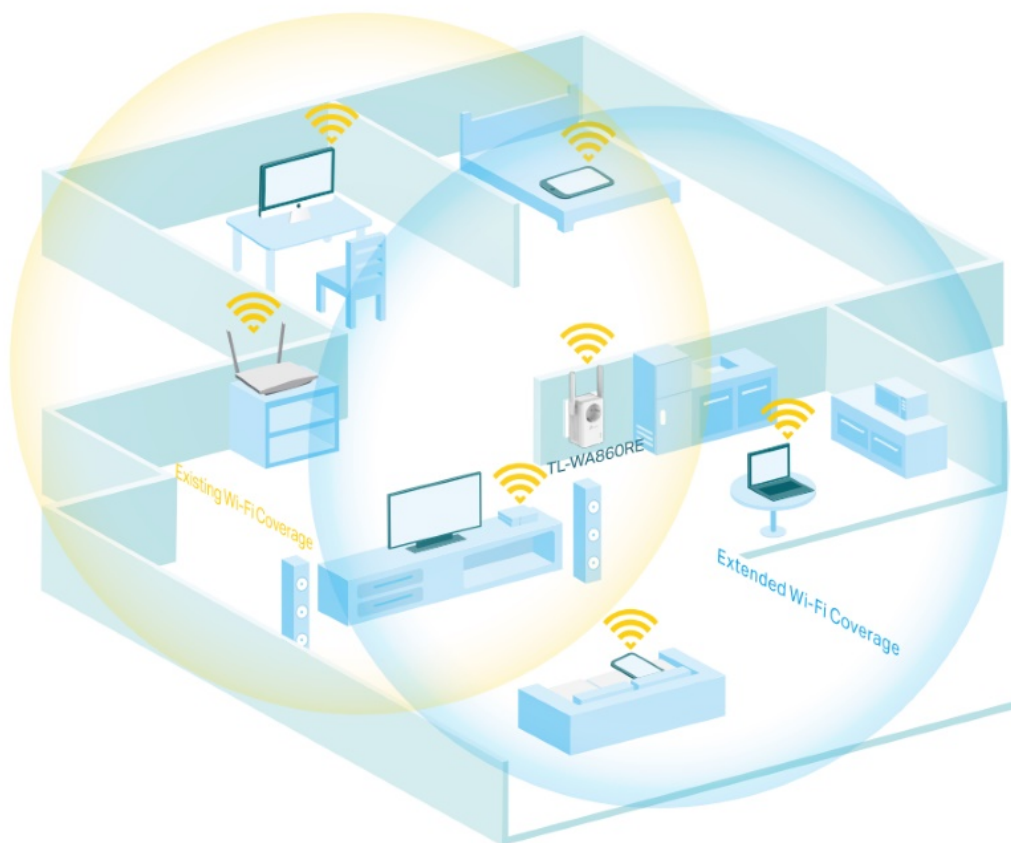

36 měs.

Stav:

Nové zboží

Popis

TP-Link TL-WA860RE

Opakovač signálu **s průchozí zásuvkou** je určen k rozšíření pokrytí a zlepšení signálu stávající bezdrátové sítě a odstranění „mrtvých zón“. Díky rychlosti až **300Mbit/s** s podporou standardů 802.11b/g/n, tlačítku **Range Extender (Opakovač signálu)**, miniaturní velikosti a nástěnné konstrukci nebylo rozšíření bezdrátové sítě nikdy jednodušší. Kromě toho, přidaná zásuvka zajišťuje napájení jiných elektrických zařízení. A co víc, díky ethernetovému portu může opakovač signálu TL-WA860RE fungovat jako **bezdrátový adaptér** a přeměnit tak kabelové zařízení na bezdrátové.

ZÁKLADNÍ SPECIFIKACE

Standard Wi-Fi: IEEE 802.11b/g/n

Rychlost datového přenosu: 300 Mb/s

Anténa: 2 x externí neodnímatelná

Porty: 1 x RJ-45

Frekvence: 2400 - 2483,5 MHz

Zabezpečení: 64/128/152-bit WEP, WPA-PSK / WPA2-PSK