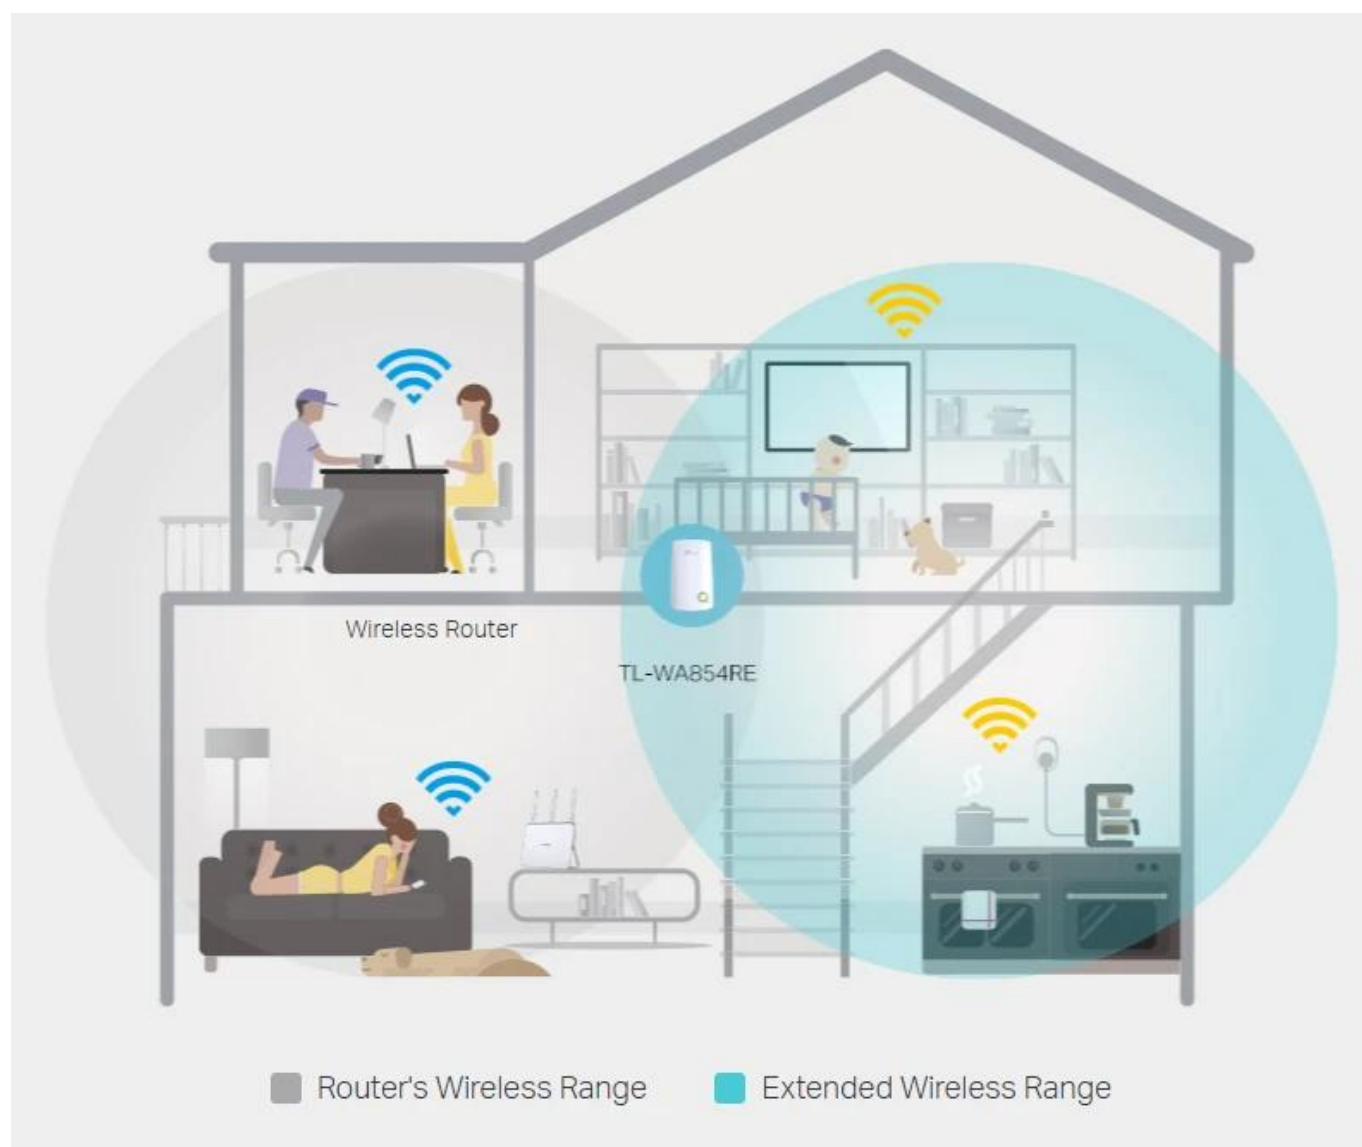

36 měs.

Stav:

Nové zboží

Popis

TP-Link TL-WA854RE - Jednopásmový Wi-Fi 4 Extender N300

- **Režim extenderu** - Zesiluje bezdrátový signál a prodlužuje jeho dosah na dříve nedostupná místa
- **Miniaturní velikost** - Nástěnná konstrukce umožňuje snadnou instalaci a flexibilní pohyb
- **Snadné rozšíření pokrytí** - Bezdrátovým signálem po stisknutí tlačítka Range Extender
- **Aplikace Tether** - Můžete extender ovládat jakýmkoliv mobilním zařízením
- **Funkce LED Control** - Zahrnuje i noční režim pro klidný a ničím nerušený spánek

Vylepšete svou bezdrátovou síť

Máte dost Wi-Fi „mrtvých zón“? Řada extenderů TP-Link se bezdrátově připojí k vašemu routeru, rozšíří jeho signál do míst, kam běžně nedosáhne, a zároveň minimalizuje rušení. Díky tomu získáte stabilní a spolehlivé Wi-Fi pokrytí v celé domácnosti nebo kanceláři.

Snadné nastavení a flexibilní umístění

Stiskněte tlačítko WPS na vašem routeru a tlačítko Range Extender na zařízení 854RE během 2 minut, abyste se mohli snadno připojit k síti. Po připojení k existujícímu routeru můžete jednoduše zařízení TL-WA854RE odpojit a znovu připojit v požadované oblasti pro dosažení nejlepší kvality a pokrytí signálu ve vašem domě, aniž byste museli znovu nakonfigurovat extender.

Tether aplikace pro snadné použití

Použijte libovolné mobilní zařízení pro snadný přístup a správu různých funkcí, včetně nočního režimu ovládání funkcí prostřednictvím LED indikátorů, který vám umožní užít si klidnější noční spánek. Můžete si stáhnout Tether aplikaci pro váš iOS nebo Android telefon.