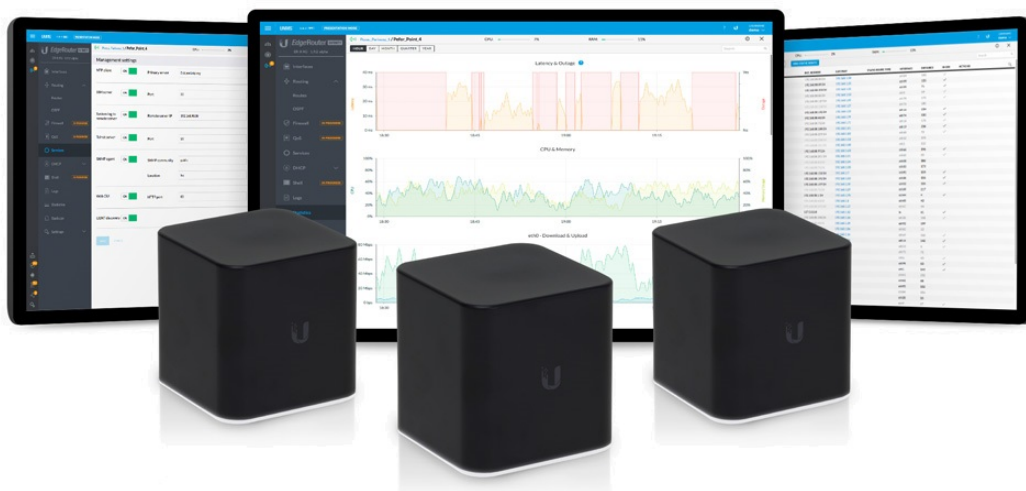

Záruka:

26 měs.

Stav:

Nové zboží

Popis

Ubiquiti AirCube AC

AirCube AC je designový Wi-Fi router 2,4GHz/5GHz, který vyniká výkonnou anténou a skvělým pokrytím každé domácnosti. Navíc integruje vzdálenou správu koncových zařízení UNMS™ a podporuje aplikaci UNMS™ Mobile pro rychlé nastavení.

AirCube AC má inovativní **4dBi (2,4GHz) a 5dBi (5GHz) antény**, která rozšíří pokrytí Wi-Fi signálu za hranice běžných routerů. Díky anténám 2x2MIMO dosahuje router na bezdrátové části agregované **propustnosti až 1167 Mbps**.

AirCube AC má **čtyři Gbit RJ45 porty**, z toho dva porty jsou PoE. Port **PoE IN** slouží pro napájení samotného routeru, port **PoE Out** podporuje pasivní PoE 24V na výstupu.

AirCube AC nabízí dvě možnosti konfigurace routeru. **Rychlé nastavení pomocí aplikace UNMS™ Mobile nebo vzdálená správa více Ubiquiti zařízení v UNMS™ softwaru.** Standardní rozhraní na IP adrese routeru je spíše informativní, nabízí možnost stáhnout nebo nahrát konfiguraci, updatovat firmwaru, restart.

Aplikace **UNMS™ Mobile (Android, iOS)** pomáhá s jednoduchou a pohodlnou konfigurací routeru.

Software **UNMS™** je komplexní kontrolér pro centralizované řízení všech airCube routerů a dalších Ubiquiti síťových prvků. Nabízí intuitivní webové rozhraní, rychlou konfiguraci zařízení, grafické přehledy pro efektivní sledování a odstraňování problémů. Největší výhodou jsou **nulové licenční poplatky** za používání softwaru.