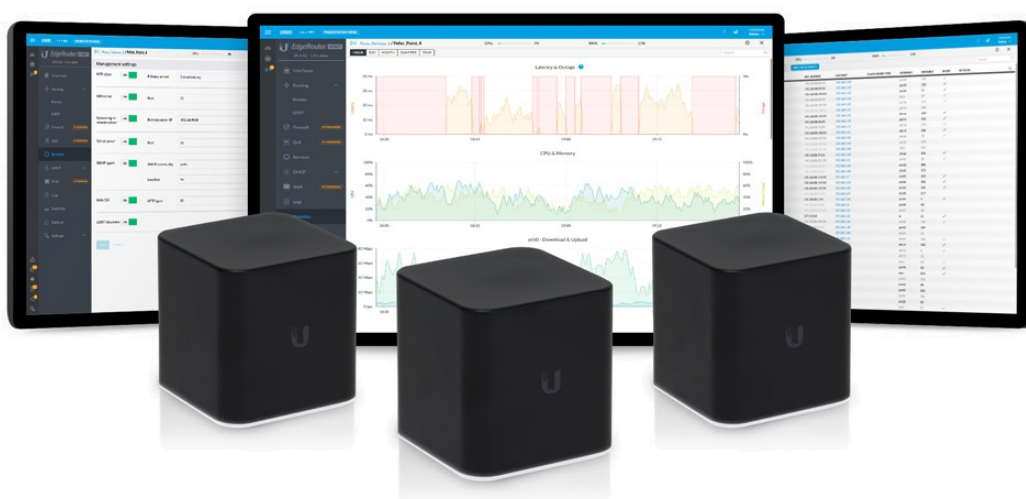

Ubiquiti AirCube AC

AirCube AC je designový Wi-Fi router 2,4GHz/5GHz, který vyniká výkonnou anténou a skvělým pokrytím každé domácnosti. Navíc integruje vzdálenou správu koncových zařízení UNMS™ a podporuje aplikaci UNMS™ Mobile pro rychlé nastavení.

AirCube AC má inovativní **4dBi (2,4GHz) a 5dBi (5GHz) antény**, která rozšíří pokrytí Wi-Fi signálu za hranice běžných routerů. Díky anténám 2x2MIMO dosahuje router na bezdrátové části agregované **propustnosti až 1167 Mbps**.

AirCube AC má **čtyři Gbit RJ45 porty**, z toho dva porty jsou PoE. Port **PoE IN** slouží pro napájení samotného routeru, port **PoE Out** podporuje pasivní PoE 24V na výstupu.

AirCube AC nabízí dvě možnosti konfigurace routeru. **Rychlé nastavení pomocí aplikace UNMS™ Mobile nebo vzdálená správa více Ubiquiti zařízení v UNMS™ softwaru.** Standardní rozhraní na IP adrese routeru je spíše informativní, nabízí možnost stáhnout nebo nahrát konfiguraci, upgradovat firmware, restart.

Aplikace **UNMS™ Mobile** ([Android](#), [iOS](#)) pomáhá s jednoduchou a pohodlnou konfigurací routeru.

Software **UNMS™** je komplexní kontrolér pro centralizované řízení všech airCube routerů a dalších Ubiquiti síťových prvků. Nabízí intuitivní webové rozhraní, rychlou konfiguraci zařízení, grafické přehledy pro efektivní sledování a odstraňování problémů. Největší výhodou jsou **nulové licenční poplatky** za používání softwaru.