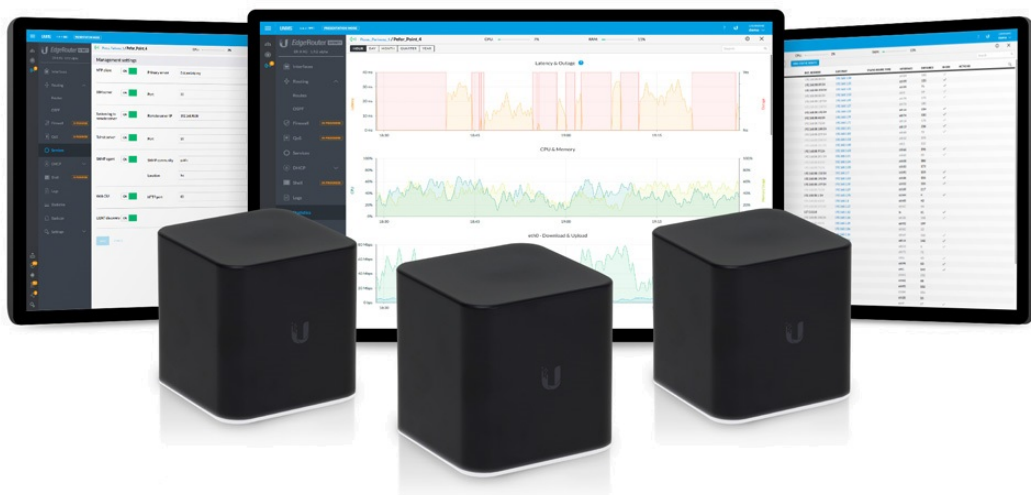

Ubiquiti AirCube ISP

AirCube ISP je designový Wi-Fi router 2,4 GHz, který vyniká výkonnou anténou a skvělým pokrytím každé domácnosti. Navíc integruje vzdálenou správu koncových zařízení UNMS a podporuje aplikaci UNMS Mobile pro rychlé nastavení.

AirCube ISP má inovativní **4 dBi anténu**, které rozšíří pokrytí Wi-Fi signálu za hranice běžných routerů. Díky anténě 2x2 MIMO dosahuje router na bezdrátové části **rychlosti až 300 Mbps**.

AirCube ISP má **čtyři RJ-45 porty**, z toho dva porty jsou PoE. Port **PoE In** slouží pro napájení samotného routeru, port **PoE Out** podporuje pasivní PoE 24 V na výstupu.

AirCube ISP nabízí dvě možnosti konfigurace routeru. Rychlé nastavení pomocí aplikace UNMS Mobile pro mobilní zařízení (telefony, tablety) nebo vzdálená správa více Ubiquiti zařízení v UNMS softwaru. Standardní rozhraní na IP adrese routeru je spíše informativní, nabízí možnost stáhnout nebo nahrát konfiguraci, upgradovat firmware, restart.

Aplikace **UNMS Mobile** ([Android](#), [iOS](#)) pomáhá s jednoduchou a pohodlnou konfigurací routeru.

Software **UNMS** je komplexní kontrolér pro centralizované řízení všech airCube routerů a dalších Ubiquiti síťových prvků. Nabízí intuitivní webové rozhraní, rychlou konfiguraci zařízení, grafické přehledy pro efektivní sledování a odstraňování problémů. Největší výhodou jsou **nulové licenční poplatky** za používání softwaru.