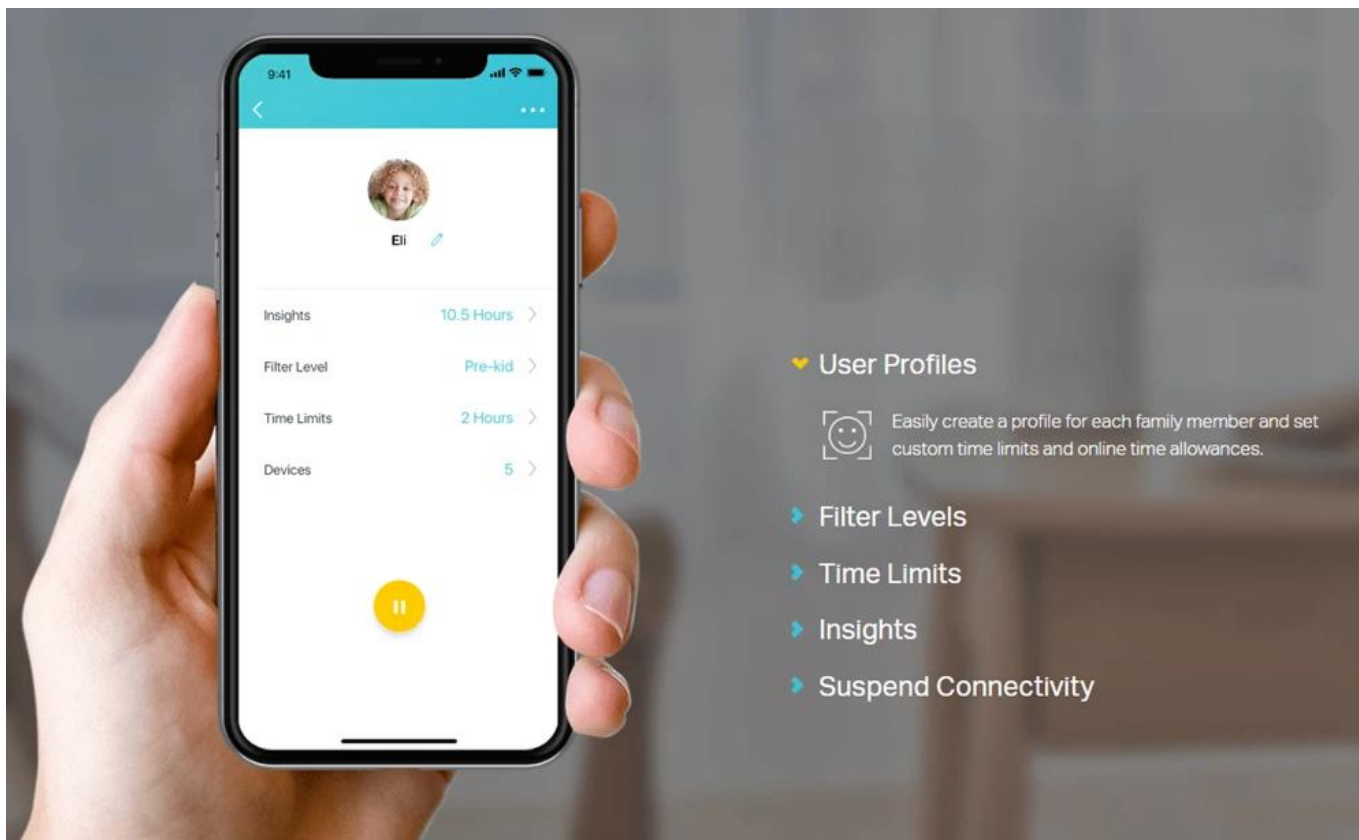

Router (Default)

Instantly generate a private wireless network.

Access Point

Create Wi-Fi access for any existing wired network.

Silná rodičovská kontrola

Jednoduchá, intuitivní rodičovská kontrola usnadňuje udržení dětí v bezpečí, když jsou online. Systém nabízí komplexní sadu nástrojů pro správu přístupu k internetu.

- **Uživatelské profily** - Snadno vytvoříte profil pro každého člena rodiny a nastavíte vlastní časové limity
- **Úrovně filtrování** - Udržte svou rodinu v bezpečí online s nastavením zabezpečení jedním dotykem
- **Časové limity** - Nastavte limity na to, kolik času může každá osoba ve vaší rodině trávit online
- **Přehledy** - Zkontrolujte, které stránky vaše děti navštěvují a kolik času na každé tráví
- **Pozastavení připojení** - Udělejte si přestávku od Wi-Fi na večeri a rodinné herní večery

Wi-Fi jednoduše a bez starostí

Vychutnejte si snadnou správu, ovládání hlasem a plnou kompatibilitu se všemi modely Deco.

- **Nastavení přes aplikaci** – Rychlá a snadná instalace pomocí mobilní aplikace Deco s průvodcem krok za krokem
- **Jednoduchá správa** – Spravujte svou Wi-Fi doma nebo vzdáleně v aplikaci, včetně prohlížení připojených zařízení a nastavení sítě pro hosty
- **Hlasové ovládání** – Spárujte se s Alexou pro ovládání Deco E4 pomocí jednoduchých hlasových příkazů