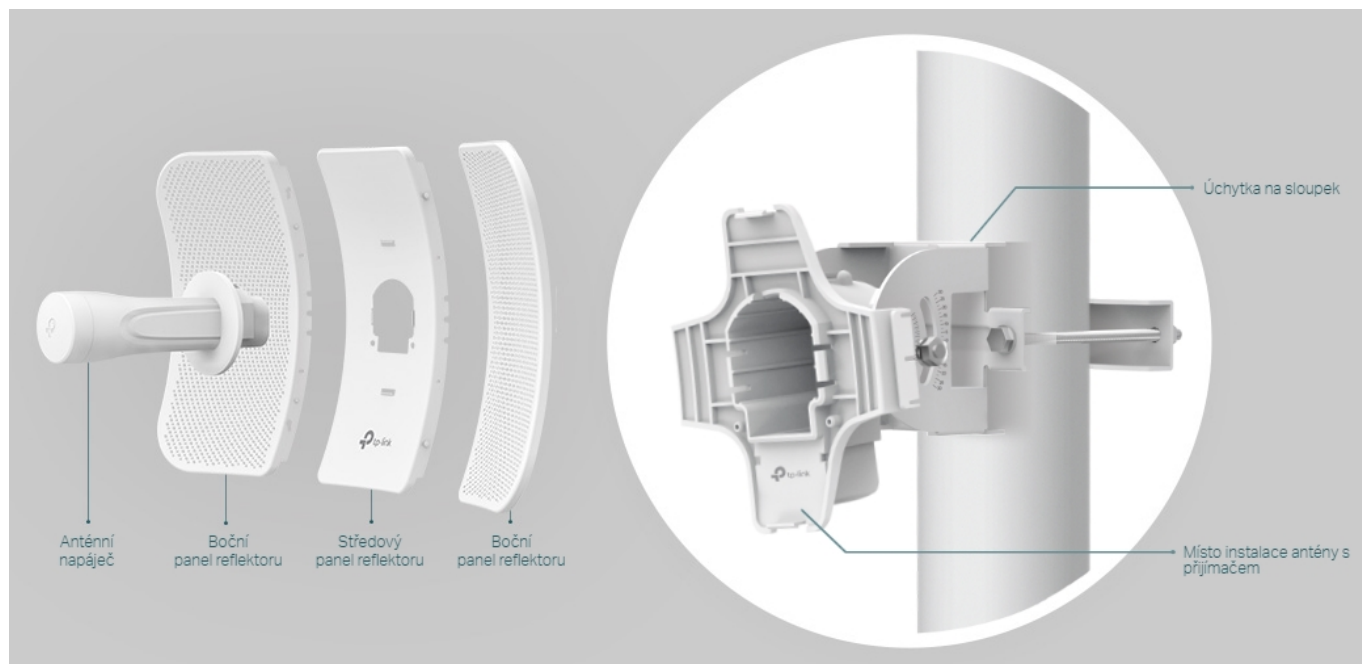

#### Směrová anténa na profesionální úrovni se ziskem 23 dBi určená pro bezdrátový přenos dat na velké vzdálenosti

Díky směrové anténě Cassegrain s vysokým ziskem 23 dBi, technologií 2x2 MIMO a speciálnímu kovovému reflektoru umožňuje model CPE610 dosáhnout vynikajícího směrového zaměření paprsku, vylepšené latence a odolnosti vůči rušení. Profesionální výkon a uživatelsky příjemné provedení – venkovní anténa CPE610 s rychlostí přenosu 300 Mb/s v pásmu 5 GHz a ziskem 23 dBi je ideální volbou a cenově výhodným řešením pro potřeby venkovních bezdrátových sítí.

#### Stabilní konstrukce a flexibilní instalace

- Díky částem, které do sebe vzájemně zaklapnou, je montáž snadná a pohodlná
- Sady pro montáž na sloupek a volnost pohybu ve všech třech osách umožňují flexibilní instalaci
- Odolná konstrukce zajišťuje stabilitu i ve větrném prostředí

#### ZÁKLADNÍ SPECIFIKACE

**Typ antény:** směrová

**Frekvence:** 5,15 GHz - 5,85 GHz

**Zisk:** 23 dBi

**Rozměry:** 366 × 280 × 207 mm