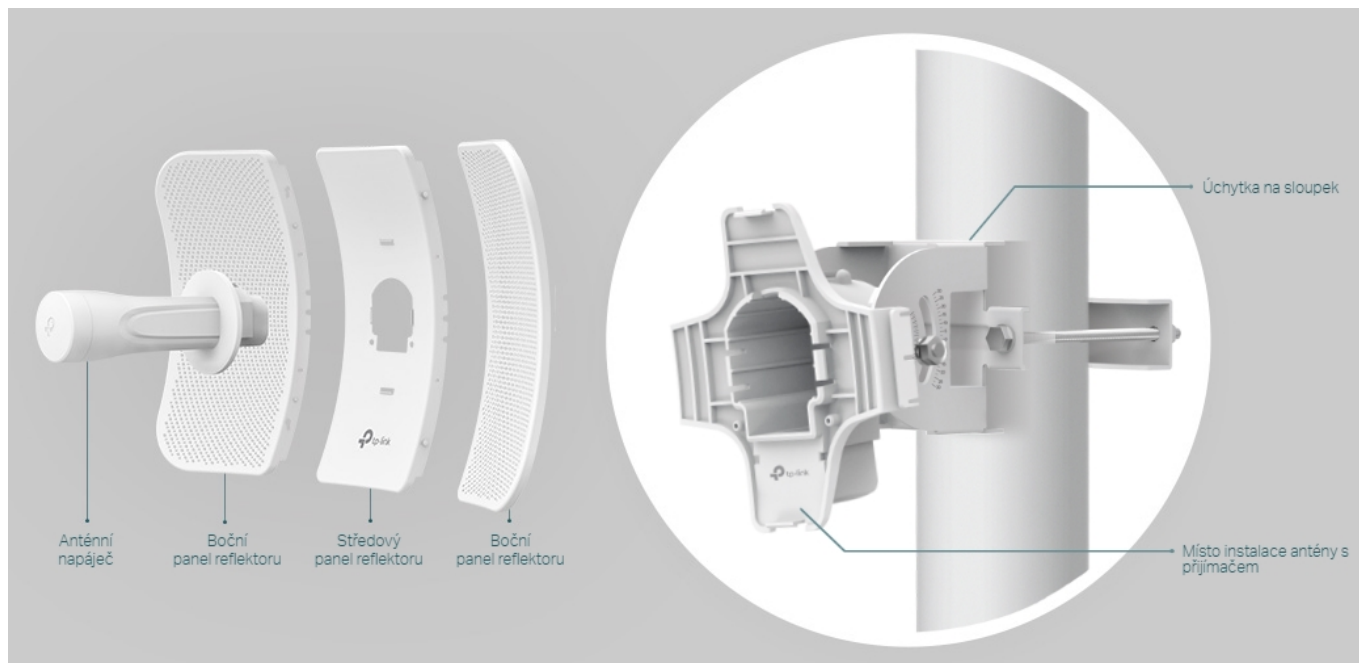

36 měs.

Stav:

Nové zboží

Popis

TP-Link CPE610

Směrová anténa na profesionální úrovni se ziskem 23 dBi určená pro bezdrátový přenos dat na velké vzdálenosti

Díky směrové anténě Cassegrain s vysokým ziskem 23 dBi, technologií 2x2 MIMO a speciálnímu kovovému reflektoru umožňuje model CPE610 dosáhnout vynikajícího směrového zaměření paprsku, vylepšené latence a odolnosti vůči rušení. Profesionální výkon a uživatelsky příjemné provedení - venkovní anténa CPE610 s rychlostí přenosu 300 Mb/s v pásmu 5 GHz a ziskem 23 dBi je ideální volbou a cenově výhodným řešením pro potřeby venkovních bezdrátových sítí.

Stabilní konstrukce a flexibilní instalace

- Díky částem, které do sebe vzájemně zaklapnou, je montáž snadná a pohodlná
- Sady pro montáž na sloupek a volnost pohybu ve všech třech osách umožňují flexibilní instalaci
- Odolná konstrukce zajišťuje stabilitu i ve větrném prostředí

Pharos Control - Systém centralizované správy sítě

Anténa CPE610 se dodává se softwarem Pharos Control pro centralizovanou správu sítě, který uživatelům pomáhá snadno řídit všechna zařízení v síti z jediného počítače. Mezi jeho funkce patří rozpoznávání zařízení, monitorování jejich stavu, aktualizace firmwaru a údržba sítě. Intuitivní prostředí ve webovém prohlížeči - PharOS - je alternativním způsobem, jak síť spravovat, a profesionálům umožňuje přístup k detailnějším nastavením.

Příklady použití:

ZÁKLADNÍ SPECIFIKACE

Typ antény: směrová

Frekvence: 5,15 GHz - 5,85 GHz

Zisk: 23 dBi

Rozměry: 366 x 280 x 207 mm