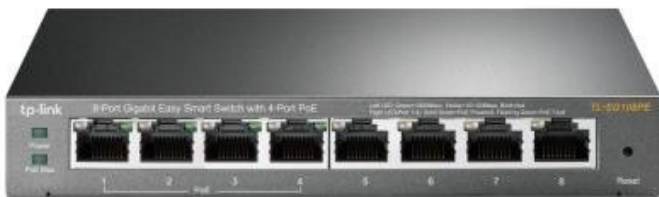

**TP-LINK TL-SG108PE**

Cena celkem:

**1 939 Kč****(bez DPH: 1 602 Kč)**

Kód zboží:

NAPTPL1045

Part No.:

TL-SG108PE

Záruka:

### TP-Link TL-SG108PE

8portový gigabitový Easy Smart switch se **4 PoE porty** představuje výrazné vylepšení neřízených switchů. Je navržen speciálně **pro malé podniky**, které vyžadují jednoduchou správu sítě. Pomocí **webového uživatelského rozhraní** a nástrojů pro řízení nabízí škálu užitečných funkcí zahrnující monitorování sítě, nastavení priorit provozu a **QoS**. S funkcemi zrcadlení portů, prevence smyček a **diagnostiky kabelu** může zařízení identifikovat a dokonce lokalizovat problém ve vaší podnikové síti. Mimoto administrátoři mohou navrhnout **prioroty provozu** na základě priority portu, priority 802.1P a priority DSCP, aby tím zlepšili zabezpečení sítě a její výkon.

### ZÁKLADNÍ SPECIFIKACE

**Počet portů:** 8 x 10/100/1000 Mbps RJ-45**PoE:** ano, 4 x 802.3af**Kapacita switche:** 16 Gb/s**Rychlost směrování:** 11,9 Mp/s**Rozměry:** 158 x 101 x 25 mm