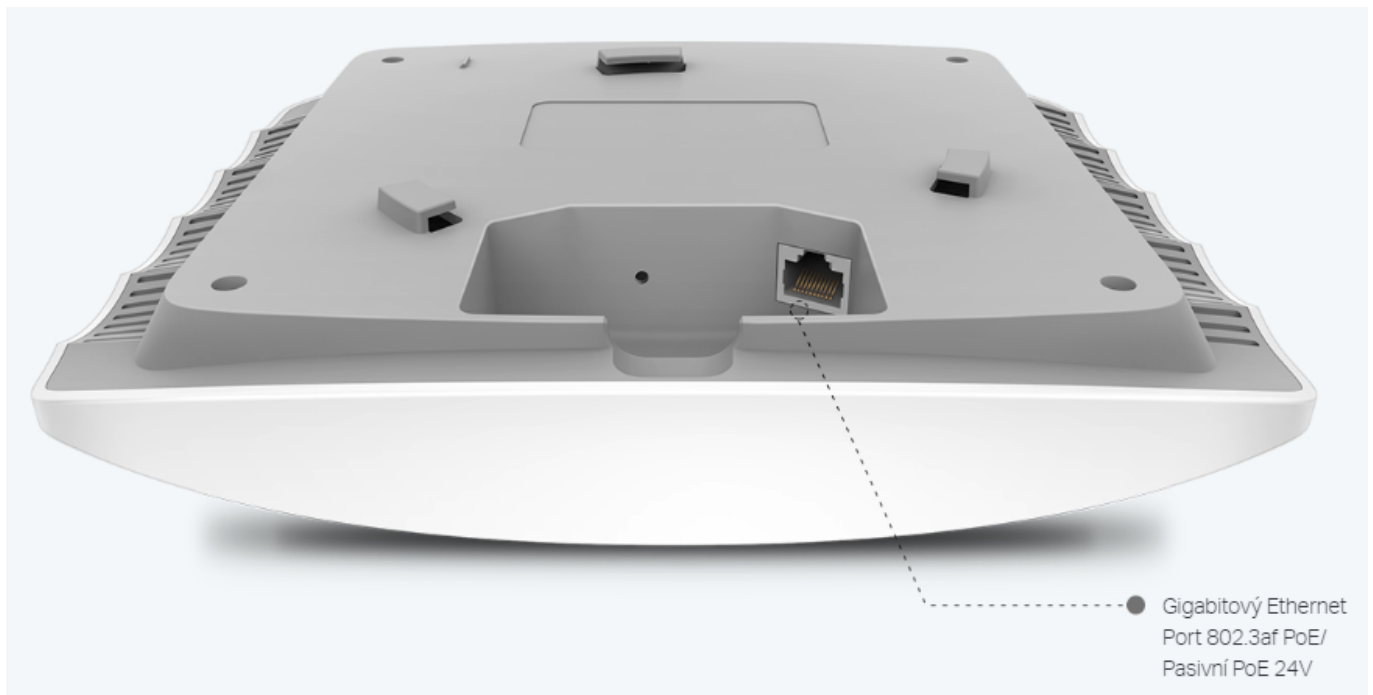

60 měs.

Stav:

Nové zboží

Popis

TP-Link EAP225

Bezdrátový dvoupásmový gigabitový access point je vybaven nejnovější technologií **802.11ac** Wave 2 MU-MIMO a snadno tak v dvoupásmové Wi-Fi síti dosahuje rychlosti **až 1350 Mb/s** pro více zařízení současně.

Přístupový bod podporuje napájení **802.3af PoE** a pasivní PoE, nebo může být napájen PoE switchem nebo samostatným PoE adaptérem, takže instalace zařízení bude flexibilní a snadná.

ZÁKLADNÍ SPECIFIKACE

Wi-Fi standard: IEEE 802.11a/b/g/n/ac**Rychlost datového přenosu:** 2,4 GHz - 450 Mbit/s, 5 GHz - 867 Mbit/s**Anténa:** 3 × 4 dBi + 2 × 5 dBi integrovaná anténa**Porty:** 1 × GbE RJ-45 LAN**Frekvenční pásmo:** 2,4 GHz, 5 GHz**Podpora PoE:** ano, 802.3af**Rozměry:** 205,5 × 181,5 × 37,1 mm