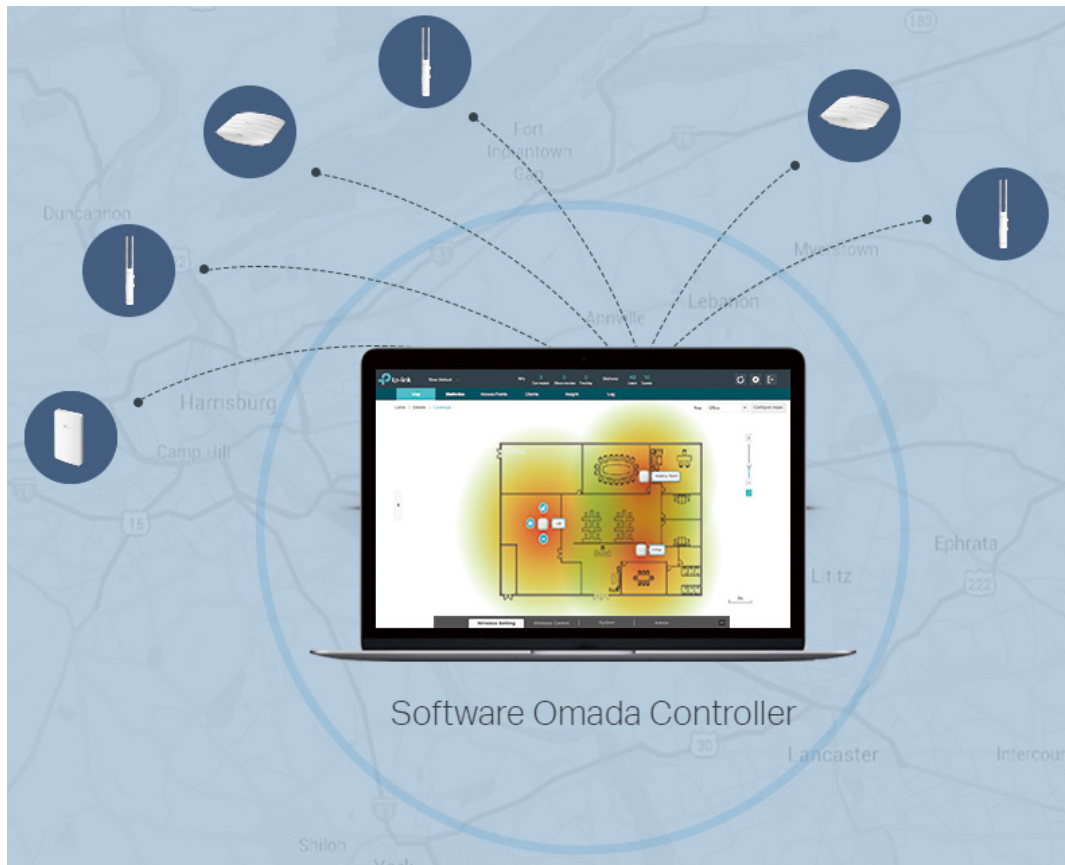

Popis

TP-Link EAP225-Outdoor

Access point EAP225-Outdoor podporuje souběžnou rychlost přenosu v obou pásmech **až 1167 Mb/s**. A protože je vybaven technologií 802.11ac Wave 2 MU-MIMO, dokáže komunikovat s více klienty současně a je tak ideálně vhodný pro prostředí s velmi hustým provozem.

Díky vysokému přenosovému výkonu a všesměrovým anténám s vysokým ziskem poskytuje access point EAP225-Outdoor stabilní pokrytí bezdrátovým signálem s dosahem ve venkovních podmínkách přes 200 metrů v pásmu **2,4 GHz** a přes 300 metrů v pásmu **5 GHz**.

Access point podporuje jak standard 802.3af PoE, tak pasivní PoE napájení, takže může být napájen z PoE switchce, nebo pomocí přiloženého PoE adaptéru.

Speciálně navržený kryt při testování splnil třídu ochranného krytí IP65 a chrání tak access point před nepříznivými podmínkami venkovního prostředí.

Díky softwaru ovladače **Omada** mohou mít malé a střední firmy z jednoho místa pod kontrolou stovky venkovních i vnitřních access pointů.

ZÁKLADNÍ SPECIFIKACE

Standard Wi-Fi: IEEE 802.11a/b/g/n/ac

Rychlost datového přenosu: 2,4 GHz - 300 Mbit/s, 5 GHz - 867 Mbit/s