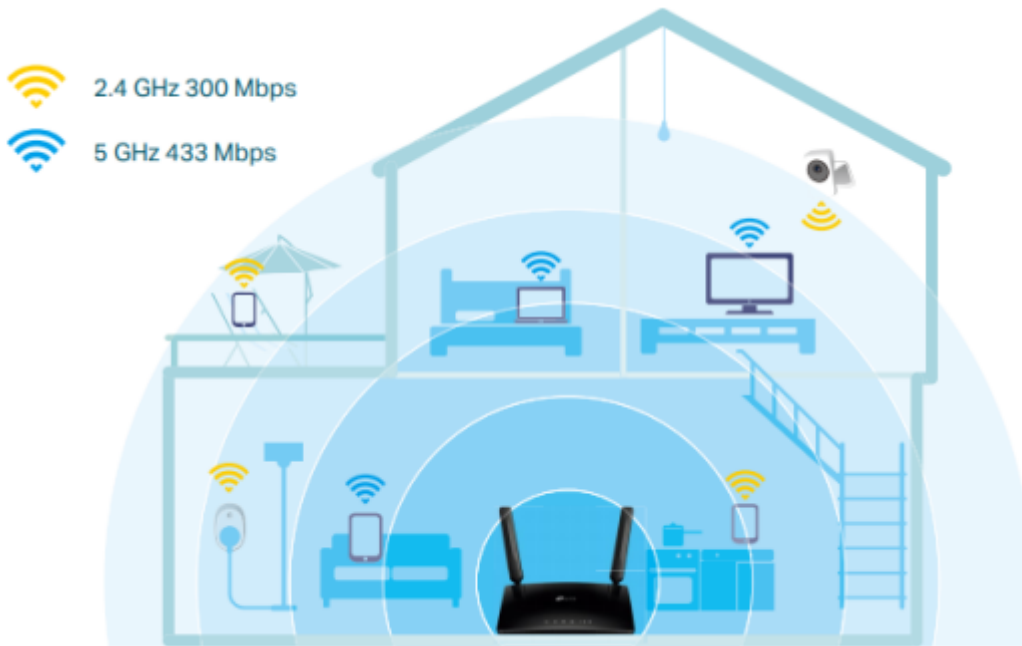

36 měs.

Stav:

Nové zboží

Popis**TP-Link Archer MR200**

Bezdrátový **LTE** router s duálním pásmem AC750 sdílí LTE síť s několika Wi-Fi zařízeními a umožňuje stahování rychlostí **až 150 MBit/s**.

LTE router vytváří simultánní bezdrátovou síť s celkovou přenosovou rychlostí **až 733 MBit/s**. Tyto dvě bezdrátové sítě, využívající pásmo **2,4 GHz a 5 GHz**, poskytují optimalizovaný výkon a minimalizují rušení signálu. Integrované antény s pokročilou technologií a nejnovější bezdrátová technologie zajišťují stabilní připojení a výborné pokrytí. Díky portu **WAN/LAN** může router také podporovat širokou škálu typů připojení, včetně kabelových, optických a DSL modemů.

Snadné nastavení a správa pomocí mobilní aplikace Tether

Bezplatná **aplikace Tether** je k dispozici pro zařízení s operačním systémem Android i iOS, abyste mohli router snadno zprovoznit a spravovat nastavení vaší sítě.