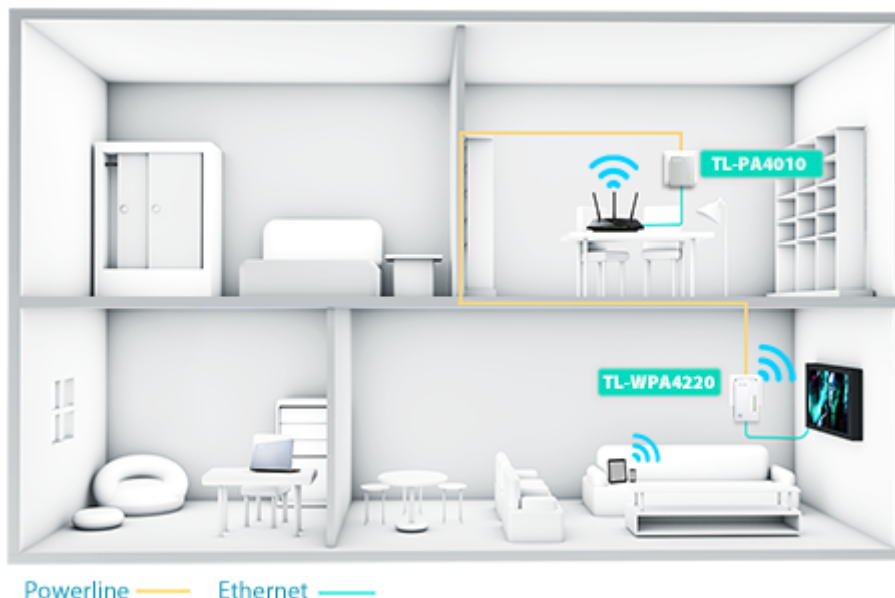

36 měs.

Stav:

Nové zboží

Popis

TP-Link TL-WPA4220

TL-WPA4220 rozšíří vaše internetové připojení do každé místnosti domu pomocí stávající elektrické sítě.

TL-WPA4220 je vybaven tlačítkem klonování Wi-Fi pro velké rozšíření dosahu, což znamená, že může automaticky zkopírovat identifikátor SSID a heslo vašeho routeru. Tímto způsobem adaptér TL-WPA4220 zjednodušuje konfiguraci Wi-Fi a umožňuje bezproblémový roaming v rámci domácí sítě.

S pokročilou technologií HomePlug AV adaptér TL-WPA4220 poskytuje uživatelům stabilní a vysokorychlostní přenos dat rychlostí až 500 Mbit/s na vzdálenost až 300 metrů. Je skvělou volbou pro kompletní domácí řešení určené pro připojení všech síťově kompatibilních zařízení – od počítačů a herních konzol až po set-top boxy pro IPTV, tiskárny a pevné disky NAS.