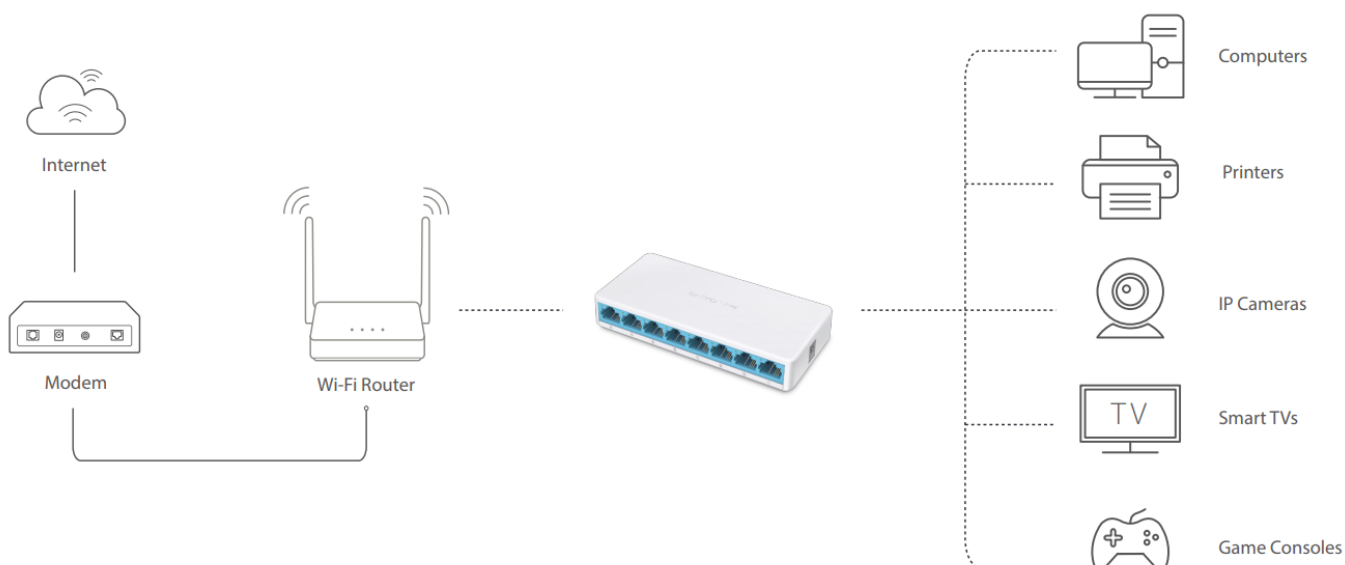

### Mercusys MS108

Jedná se o **8portový switch** podporující rychlosti 10/100 Mbps - standardy 802.3, 802.3u, 802.3x s funkcí automatického křížení UTP kabelů. Celková propustnost switche je **1,6 Gbps**. Funkce **Auto MDI/MDIX** eliminuje potřebu křížených kabelů. Funkce **auto-negotiation** na každém portu snímá rychlost připojení síťového zařízení a inteligentně ji přizpůsobuje podle kompatibility a pro optimální výkon. Nastavení **Plug and Play**, bez nutnosti konfigurace.

Díky kompaktním rozměrům, může být zařízení umístěno kdekoli v domácnosti, aniž by zabíralo příliš mnoho místa a narušovalo tak design interiéru. Provedení bez ventilátorů zaručuje tichý chod. Switch tak zůstane nenápadný bez ohledu na to, jak dlouho poběží.