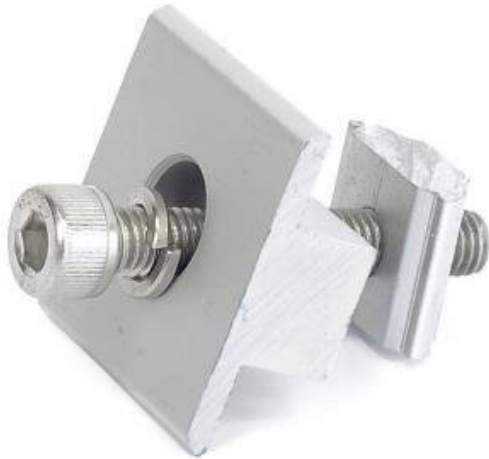

XTEND SOLARMI SCSD-40

Cena celkem:

27 Kč

(bez DPH: 22 Kč)

Kód zboží:

SCSD-40

Part No.:

SCSD-40

Záruka:

26 měs.

Stav:

Nové zboží

Popis

Xtend Solarmi SCSD-40

Držák (středový) slouží pro uchycení solárních panelů z obou stran na hliníkovou lištu řady **SC**. Upevňuje se pomocí imbusového klíče **M8**.

ZÁKLADNÍ SPECIFIKACE

Kompatibilita: lišta SC, solar. panel 35/40 mm

Materiál: hliníková slitina

Barva: šedá

Více informací o tom, jak připravit konstrukci pro uchycení solárních panelů na střechu naleznete na následujícím odkazu.

[Sestava držáků pro pole solárních panelů na střechu.](#)

Instalace je velmi snadná kdekoliv na liště: