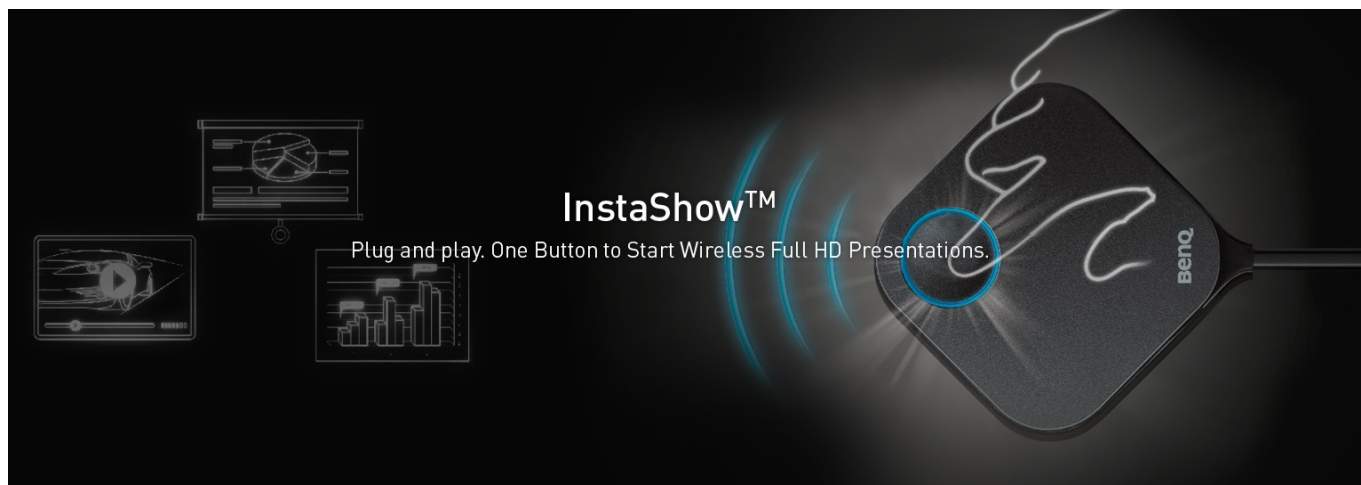

### Jedno tlačítko vládne prezentacím - systém BenQ InstaShow WDC10

**BenQ InstaShow WDC10** představuje jedinečné a praktické softwarové řešení pro **multinásobné a všestranné prezentace s pomocí širokého spektra zařízení**. Díky systému **Plug and Play** je zajištěno jednoduché a rychlé zapojení, které nevyžaduje dodatečnou instalaci a ovladačů či jiného softwaru. Objevte nové možnosti prezentací a změňte zaběhnutou rutinu.

## BenQ InstaShow WDC10

InstaShow Plug & Play je systém pro spuštění bezdrátových Full HD prezentací jedním tlačítkem.

WDC10 je jedinečné **bezsoftwarové řešení** umožňující až 16 prezentujícím prezentovat na jakémkoli kompatibilním zařízení. Automatický výběr kanálu a bezdrátová norma 802.11ac zajišťují plynulé streamování prezentací a přechod mezi nimi.