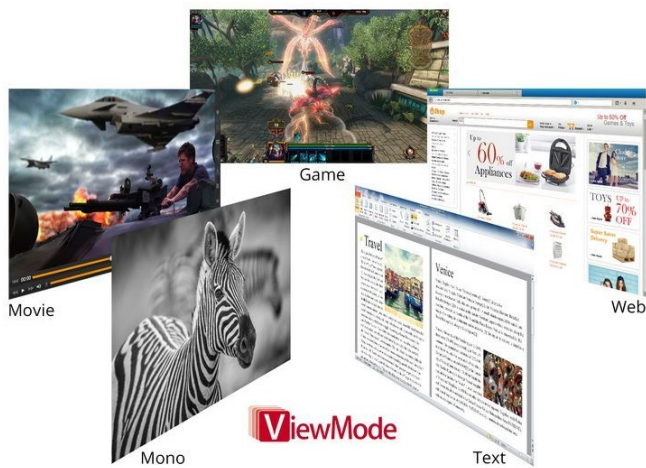

36 měs.

Stav:

Nové zboží

Popis

ViewSonic TD2230 - Full HD monitor s dotykovým 10bodovým displejem

ViewSonic TD2230 představuje 22palcový monitor s **Full HD** displejem a 10bodovým dotykovým ovládáním. **SuperClear IPS panel** poskytuje široké pozorovací úhly pro komfortní sledování ze stran a bez zkreslení. Kromě jasného obrazu vám displej naservíruje také ostrost a detaily ve **Full HD** kvalitě.

Díky **dotykovému ovládání** pohodlně zvládnete celou řadu úkonů s digitálními médii, dokumenty nebo při surfování po internetu a pomocí gest bude vaše činnost ještě efektivnější.

Své uplatnění tak **dotykový monitor ViewSonic TD2230** v oblastech jako maloobchod, zdravotní péče, vzdělávání, v domácnosti, ale také ve firemní sféře. Konstrukce s ultra tenkými rámečky podporuje sledování bez rušivých přechodů. Nechybí ani **pestrá konektivita** pro připojení širokého spektra periferních zařízení.

ViewSonic TD2230

Dotykový monitor o úhlopříčce **21,5"** nabídne Full HD rozlišení **1920 x 1080** obrazových bodů a široké možnosti připojení díky konektorům **VGA, HDMI a DisplayPort**. Příjemné jsou také pozorovací úhly **178° horizontálně i vertikálně**. Monitor umožňuje multidotykové ovládání a je vybaven **VESA** uchycením. Potěší též vestavěné **stereo reproduktory** s celkovým výkonem **6 W**.

Součástí balení je HDMI, USB 3.0 a audio kabel.

ZÁKLADNÍ SPECIFIKACE

Typ panelu: IPS

Úhlopříčka: 21,5"

Poměr stran: 16:9

Rozlišení: 1920 x 1080

Kontrastní poměr: 1000:1

Doba odezvy: 5 ms