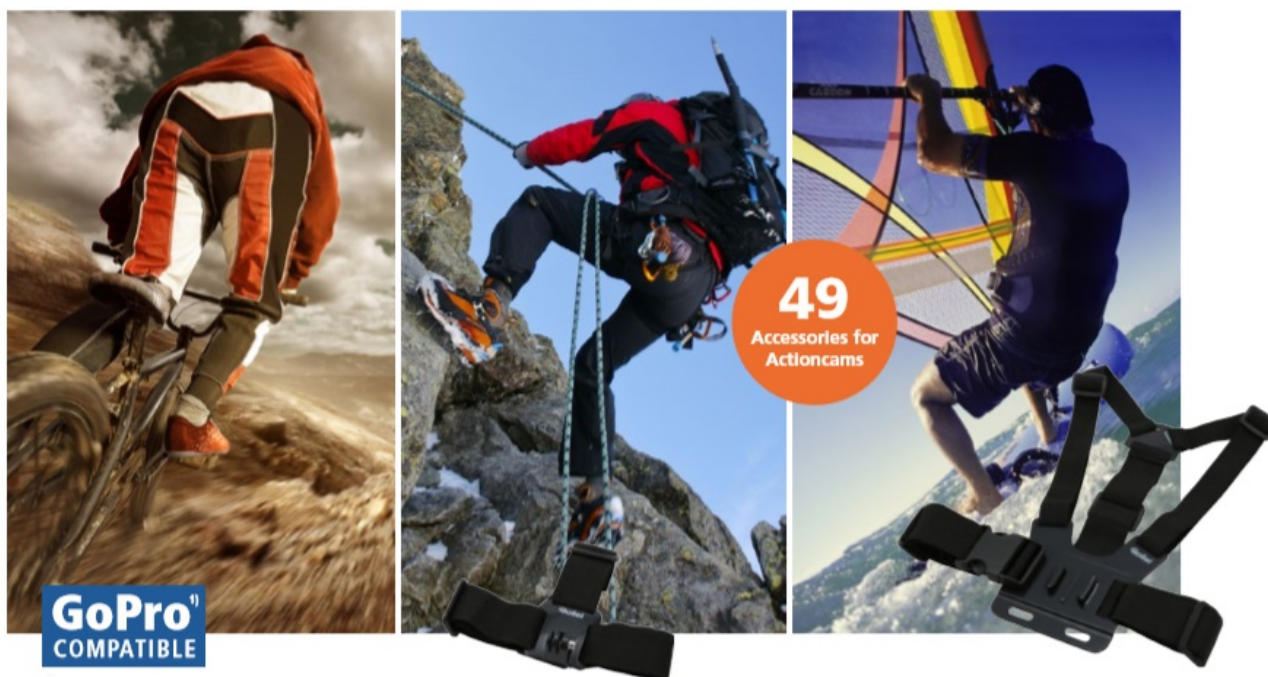

24 měs.

Stav:

Nové zboží

Popis

Multifunkční příslušenství Rollei XL pro vaše kamery

Sada početného příslušenství Rollei, která je určena především pro nadšené sportovce a milovníky adrenalinu. Vybavení k akčním kamerám Rollei i GoPro se neztratí při žádném dobrodružství a umožní vám zachytit skvělé snímky a videa. Provozujte své oblíbené sporty a outdoorové aktivity bez omezení. Sportovní set **Rollei XL pokrývá širokou škálu aktivit, ve vodě, na vzduchu i na souši.**

Sada obsahuje 49 doplňků, které lze kombinovat a vytvořit tak dokonalý **úchytný a ochranný systém** podle toho, kam se chystáte vyrazit a v jakých podmínkách budete kameru využívat. **Přípevněte kameru k tělu nebo helmě**, abyste pořídili autentické záběry z pohledu první osoby, perspektivy, která ostatním vyrazí dech. Samozřejmě zde najdete také **úchytky a držáky** pro upevnění na nejrůznější příčky, řídítka, desky apod. pro snímání záběrů z různých úhlů a pozic. Ve výbavě nechybí **teleskopická tyč pro selfie** záběry, samolepky a spoustu dalšího pro natáčení a fotografování v extrémních podmínkách.

Rollei XL sada příslušenství pro outdoor

Univerzální 49dílná sada příslušenství Rollei ke kamerám Actioncam a GoPro určená pro outdoorové aktivity.

ZÁKLADNÍ SPECIFIKACE

Obsah balení: pouzdro, mini stativ, voděodolný držák, držák na smartphone, selfie tyč, plovák s nálepkou, popruh na hrudník, nylonový sáček, držák s přísavkou, držák s klipem, popruh na hlavu, držák na helmu, univerzální držák s popruhem, upevňovací popruh, držák na kolo, úhlový držák, držák na řídítka, popruh, bezpečnostní držák, 2 x plochý držák, 2 x zakřivený držák, 10 x lepicí 3M nálepka, 7 x šroubek, 2 x dlouhý držák, 2 x krátký držák, adaptér na stativ, 2 x úhlový kus, montážní klíč.