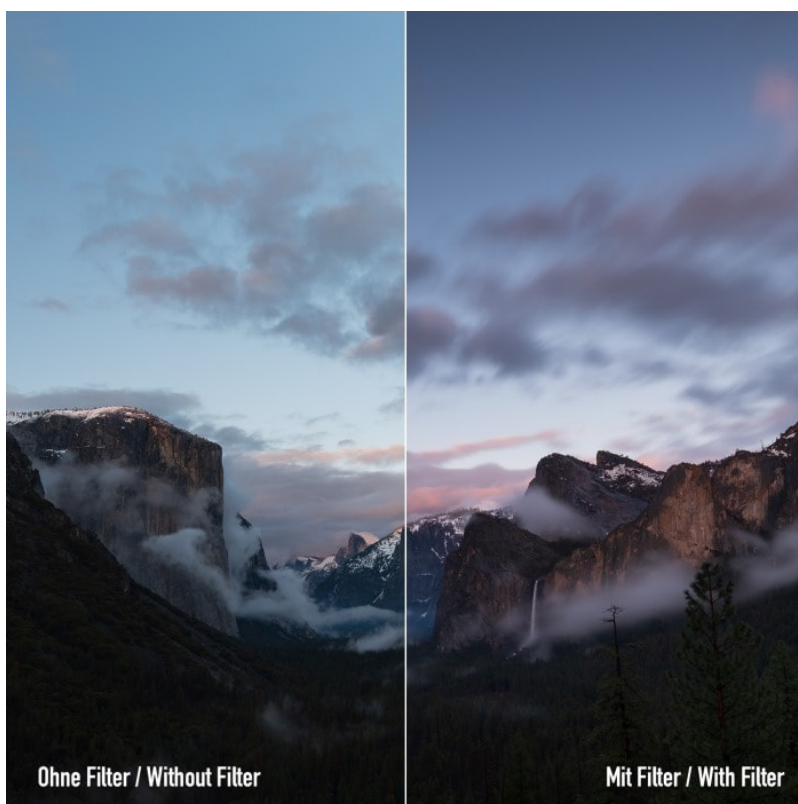

Záruka:

24 měs.

Stav:

Nové zboží

Popis

Přechodový filtr Rollei F:X Pro GND - vyrovná jas vašich snímků

Přechodový filtr Rollei F:X Pro Soft GND8, se kterým snadno **vybalancujete rozdíly v jasu** v rámci požadované fotografie nebo záběru. Přechodový filtr se uplatní

- Při fotografování horské krajiny a lesa
- Přírodní scénérie
- Široké horizonty

Měkké GND filtry dovedou velmi efektivně **kompenzovat rozdílné světelné podmínky na pozadí a popředí obrazu** a tím zajistit potřebný jas pro celou fotografii. Patentovaná vrstva **Luminance Coating** podporuje ostré snímky i při použití fotoaparátů s vysokým rozlišením. Konstrukce ze skla **Gorilla Glass** zajišťuje dlouhou životnost a odolnost. Nechybí ani **ochrana proti poškrábání** a snadné čištění při fotografování v terénu.

Rollei F:X Pro Soft GND8 100 mm

Profesionálních filtr s **vysokou barevnou přesností**. **GND** je zkratka pro **šedý přechodový filtr**, který se používá k **vyrovnání rozdílu jasu** obrazu. Obecně platí, že se **měkký filtr (Soft)** používá při pořízení snímků, kdy je **obloha** mnohem **jasnější než krajina**, nebo když je **město jasnější než obloha**. Tento filtr má pak stejný efekt na horním okraji jako šedý filtr a **efekt zmírňuje směrem dolů**.