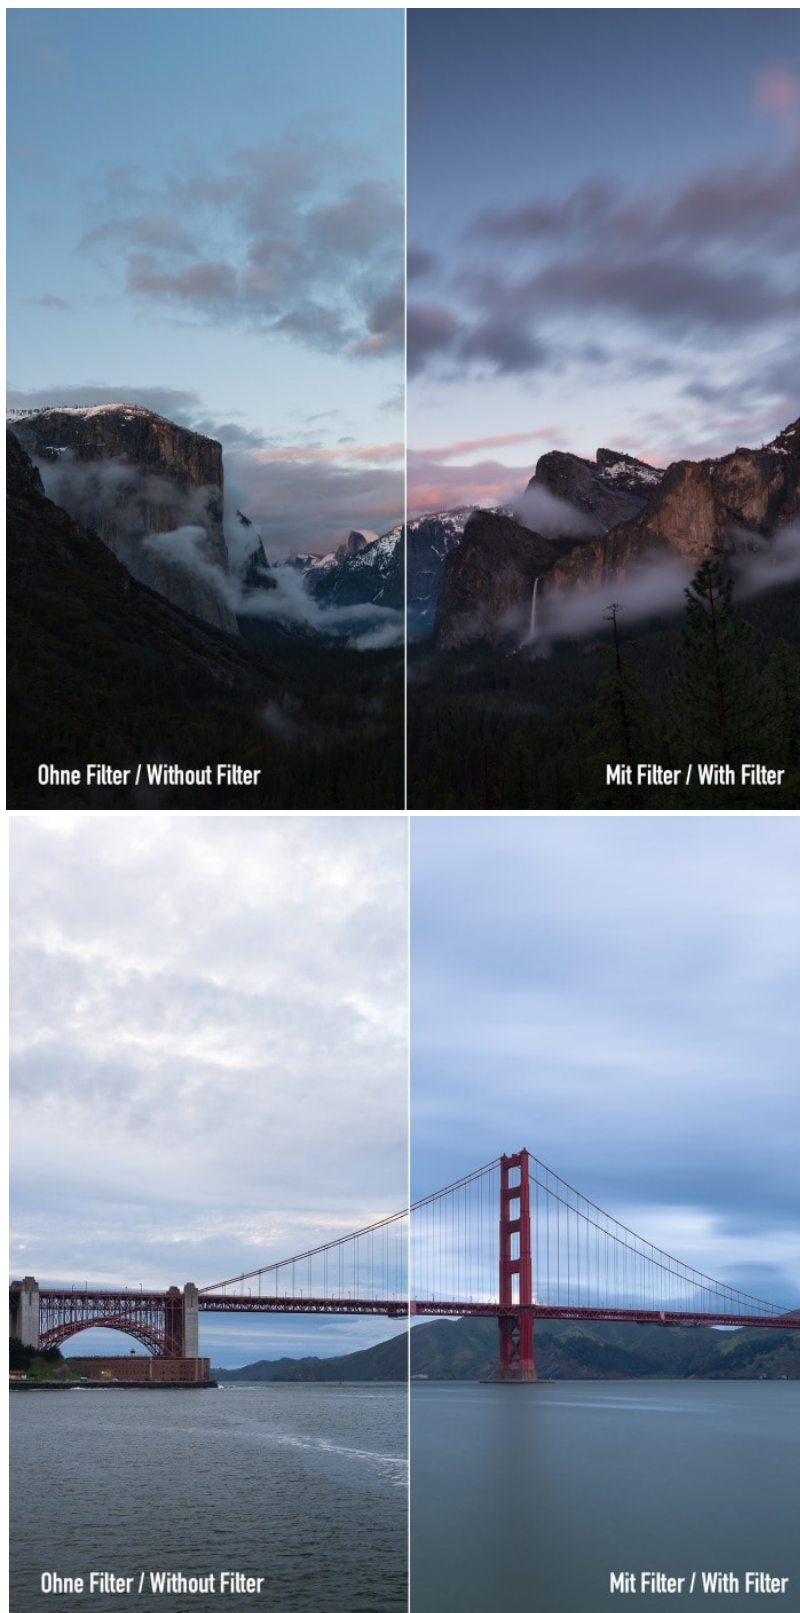

Rollei F:X Pro Medium GND32 100 mm

Profesionální filtr s **vysokou barevnou přesností**. **GND** je zkratka pro **šedý přechodový filtr**, který se používá k **vyrovnání rozdílů jasu** obrazu. Obecně platí, že se filtr používá tam, kde se prudce mění kontrast scény. Například **na přechodu horizontu krajiny a oblohy**. Filtr **nemá rovnoměrné rozložení šedé**, ale platí, že od středu **nahoru** vede **tmavě šedá** a od středu **dolů světle šedá až průhledná**.