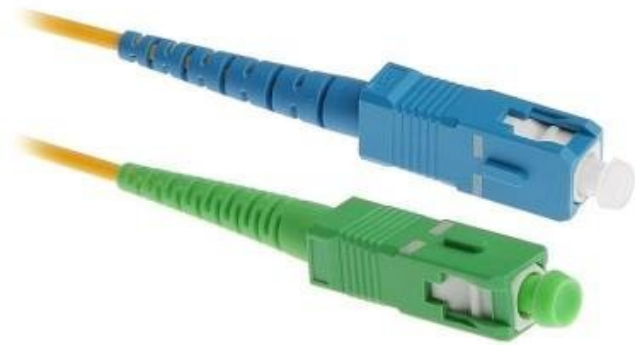

MASTERLAN SCUPC/SCAPC-SSM.9/125-01

Cena celkem:

102 Kč**(bez DPH: 84 Kč)**

Kód zboží:

NOPFIE0029

Part No.:

SCupc/SCapc-SSM.9/125-01

Záruka:

26 měs.

Stav:

Nové zboží

Popis

Masterlan 9/125 SC(upc)/SC(apc) SM 1 m

Optický patch kabel v simplex provedení se singlemodovým vláknem **9/125 µm** (typ G.657.A2). Kabel je dlouhý 1 m a je zakončený konektory **SC/SC**, broušení **UPC/APC**. Slouží k propojení dvou aktivních zařízení nebo aktivního zařízení s pasivním (optické rozvaděče, optické vany).

ZÁKLADNÍ SPECIFIKACE

Typ pláště: LSOH**Provedení:** simplex**Typ vlákna:** singlemode**Specifikace vlákna:** 9/125 um**Konektor:** SC / SC**Broušení:** UPC / APC**Délka:** 1 m