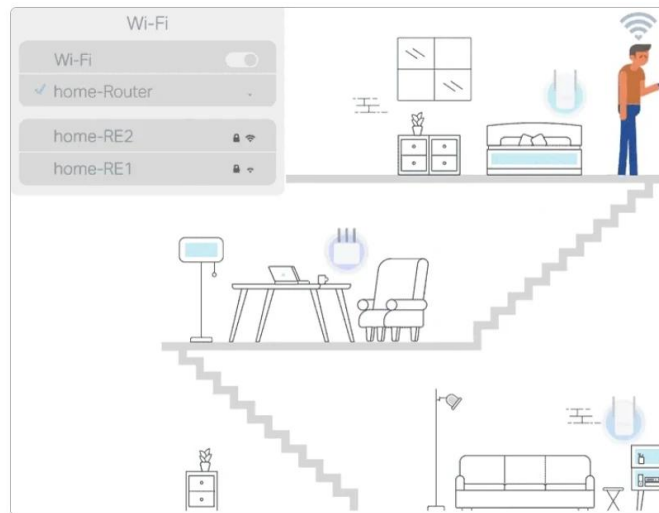

Zabiják mrtvé Wi-Fi zóny

Deco E4 je nejjednodušší způsob, jak zaručit silný signál Wi-Fi v každém rohu vašeho domova až na ploše 370 m² (3balení). Bezdrátové připojení a volitelná síť Ethernet backhaul spolupracují na propojení jednotek Deco a poskytují ještě vyšší síťové rychlosti a skutečně bezproblémové pokrytí. Chcete více pokrytí? Stačí přidat další jednotku Deco.

TP-Link Mesh znamená, že jednotky Deco spolupracují na vytvoření jedné jednotné sítě. Váš telefon nebo tablet se automaticky připojí k nejrychlejší jednotce Deco, když se pohybujete doma a vytváří skutečně bezproblémový Wi-Fi zážitek.

Na rozdíl od tradičních řešení, kde musíte ručně přepínat mezi různými sítěmi, Mesh technologie zajišťuje plynulé připojení bez přerušení.

Žádné další ukládání do vyrovnávací paměti

Síťová rychlost je třikrát rychlejší než předchozí generace směrovačů. Díky bezdrátové technologii 802.11ac má Deco schopnost poskytovat bezdrátové připojení až pro 100 zařízení současně.

2 v 1 - Router i Access Point v jednom

Deco E4 přináší maximální flexibilitu - může fungovat jako router pro vytvoření soukromé Wi-Fi sítě nebo jako přístupový bod pro rozšíření stávající kabelové sítě. Snadno si tak přizpůsobíte připojení přesně podle svých potřeb.