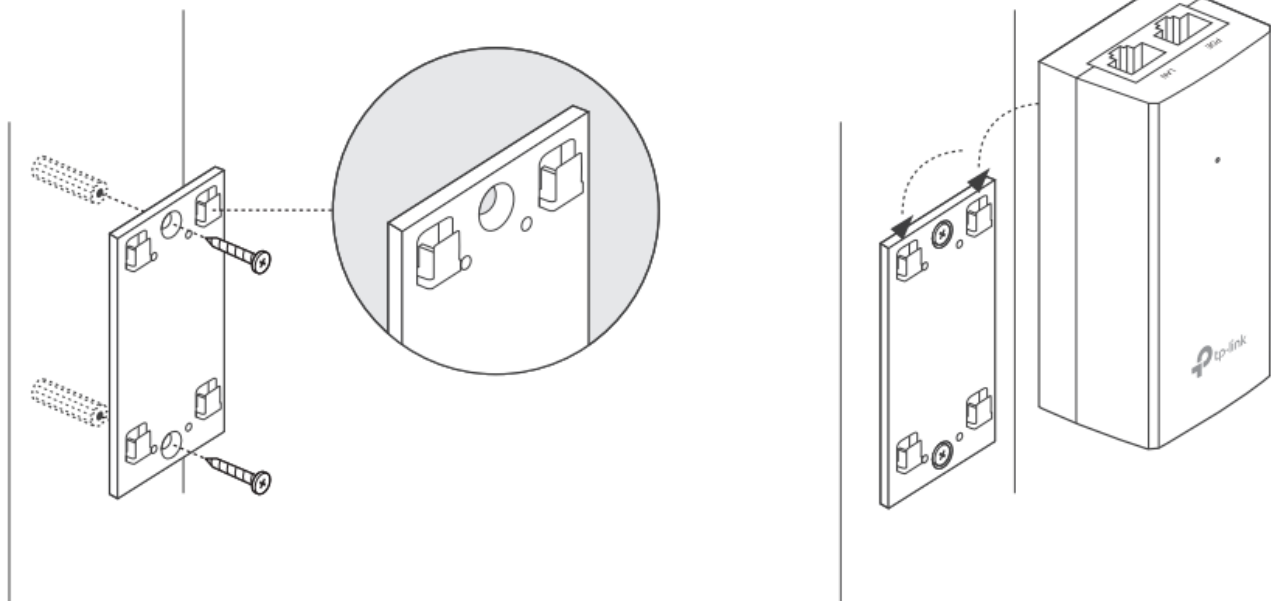

### TP-Link TL-POE2412G

Pasivní PoE injektor slouží pro napájení všech zařízení, které v sobě mají zabudovaný PoE extraktor a podporují napětí 24 V. PoE adaptér má dva gigabitové ethernetové porty.

Díky držáku, který je součástí balení, tento model jednoduše připevníte na zeď.

### ZÁKLADNÍ SPECIFIKACE

**Typ:** pasivní

**Výstupní napětí:** 24 V

**Výstupní výkon:** 12 W

**Výstupní PoE port:** 1 × 10/100/1000 Mbps

**Rozměry:** 85,8 × 43,9 × 35 mm