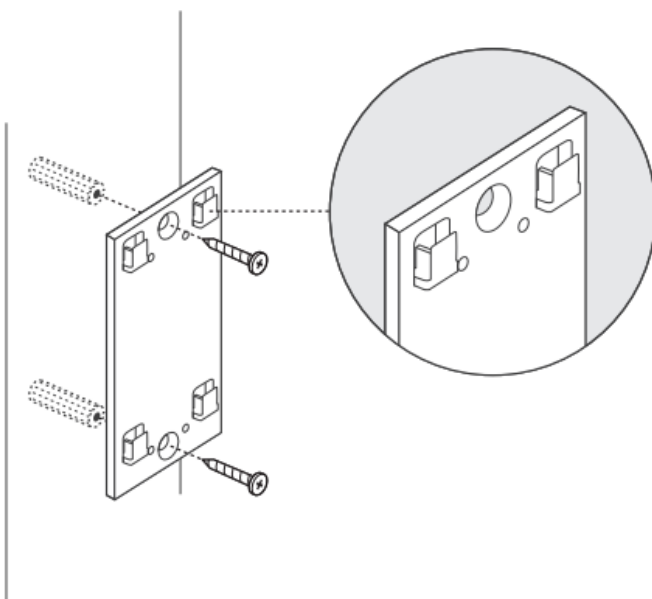

Popis

TP-Link TL-POE2412G

Pasivní PoE injektor slouží pro napájení všech zařízení, které v sobě mají zabudovaný PoE extraktor a podporují napětí 24 V. PoE adaptér má dva gigabitové ethernetové porty.

Díky držáku, který je součástí balení, tento model jednoduše připevníte na zeď.

Součástí balení je napájecí kabel.

ZÁKLADNÍ SPECIFIKACE

Typ: pasivní

Výstupní napětí: 24 V

Výstupní výkon: 12 W

Výstupní PoE port: 1 x 10/100/1000 Mbps

Rozměry: 85,8 x 43,9 x 35 mm