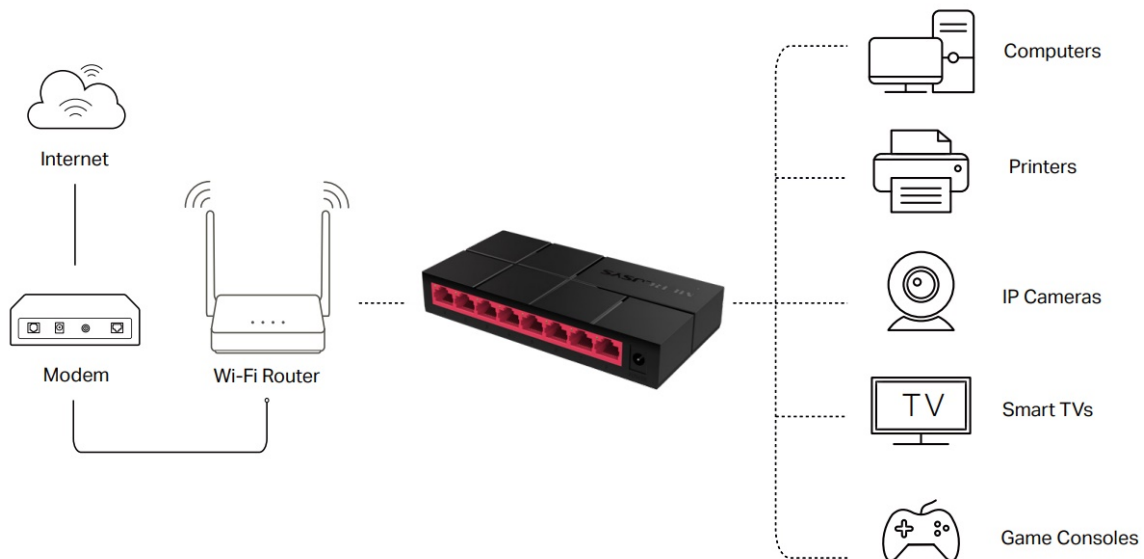

Záruka:

26 měs.

Stav:

Nové zboží

Popis

Mercusys MS108G

Gigabitový **8portový** switch v kompaktním provedení s podporou Auto-Negotiation a Auto-MDI/MDIX. Rychlost přenosu dat až 1000 Mb/s při Half Duplex a až 2000 Mb/s při Full Duplex spojení. Jumbo Frame 9 KB. Podporuje funkci **Green Ethernet**, díky které dokáže switch uspořit až 82 % energie.

- Podpora Plug and play
- Green Ethernet
- Šířka pásma až 16 Gb/s
- MAC Address Learning

Součástí balení je napájecí adaptér (9 V/0,6 A).

ZÁKLADNÍ SPECIFIKACE

Porty: 8 x RJ-45 10/100/1000 Mb/s

Kapacita switche: 16 Gb/s

Rychlost směrování: 11,9 Mp/s

PoE: ne

Rozměry: 127 x 60,3 x 22 mm