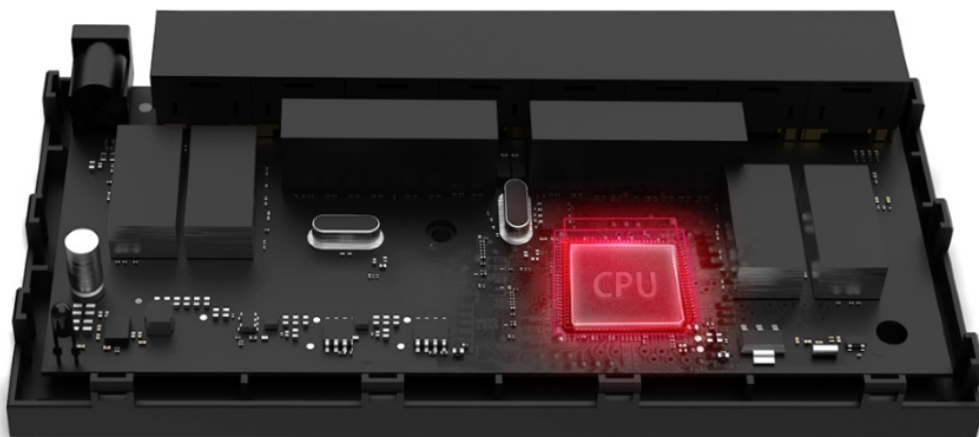

SWITCH MERCUSYS MS108G

Cena celkem:

499 Kč

(bez DPH: 413 Kč)

Kód zboží:

NAPTPL1078

Part No.:

MS108G

Záruka:

26 měs.

Stav:

Nové zboží

Popis

Mercusys MS108G

Gigabitový **8portový** switch v kompaktním provedení s podporou Auto-Negotiation a Auto-MDI/MDIX. Rychlost přenosu dat až 1000 Mb/s při Half Duplex a až 2000 Mb/s při Full Duplex spojení. Jumbo Frame 9 KB. Podporuje funkci **Green Ethernet**, díky které dokáže switch uspořit až 82 % energie.

- Podpora Plug and play
- Green Ethernet
- Šířka pásma až 16 Gb/s
- MAC Address Learning

Součástí balení je napájecí adaptér (9 V/0,6 A).

ZÁKLADNÍ SPECIFIKACE

Porty: 8 x RJ-45 10/100/1000 Mb/s

Kapacita switche: 16 Gb/s

Rychlost směrování: 11,9 Mp/s

PoE: ne

Rozměry: 127 x 60,3 x 22 mm