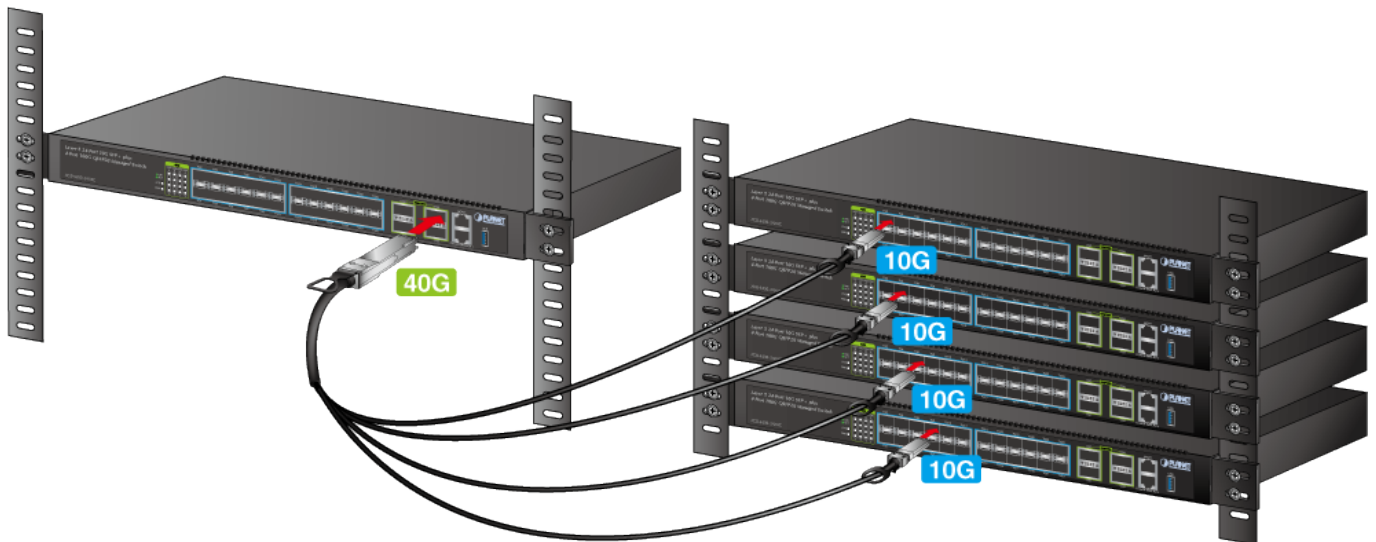

KABEL PLANET CB-QSFP4X10G-1M

Cena celkem:

2 275 Kč
(bez DPH: 1 880 Kč)

Kód zboží:

NETPLA2254

Part No.:

CB-QSFP4X10G-1M

Záruka:

26 měs.

Stav:

Nové zboží

Popis

PLANET CB-QSFP4X10G-1M

Kabel pro připojení až 4 zařízení s rozhraním SFP+ k jednomu s rozhraním QSFP+. Délka 1 m.

ZÁKLADNÍ SPECIFIKACE

Rychlost: 40 Gbps

Konektor 1: 1x QSFP+

Konektor 2: 4x SFP+

Provozní teplota: -5 až + 75 °C

Délka kabelu: 1 m