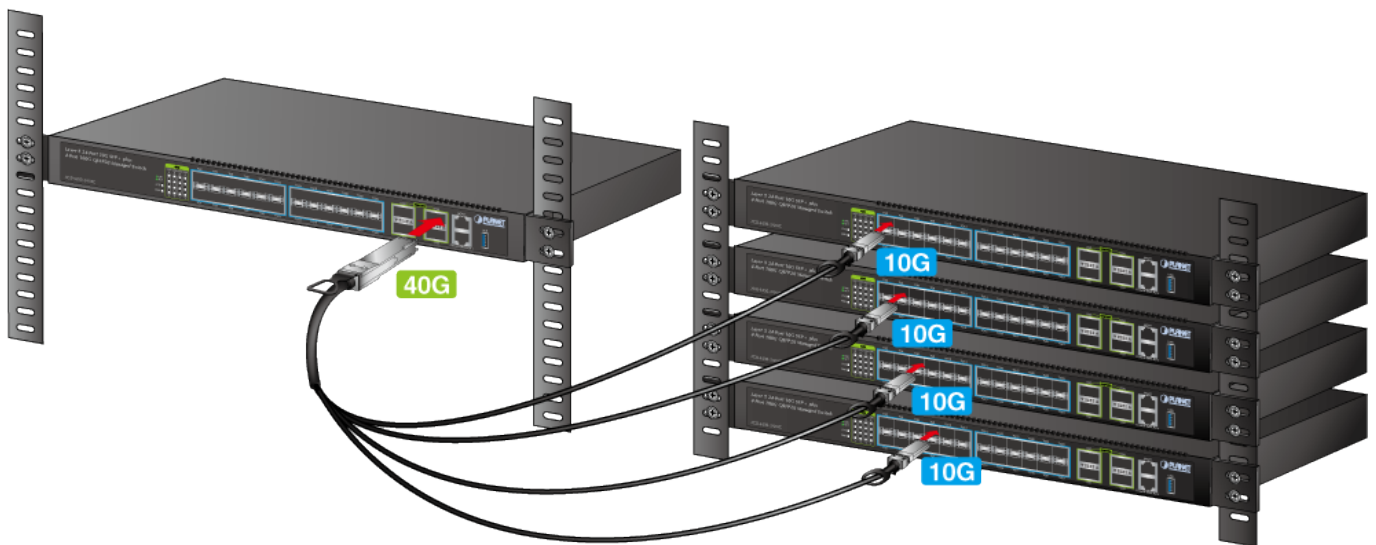

LX, s.r.o. (eshop.lxw.cz)

info@lxw.cz

603474256

23.07.24 4:30:31

KABEL PLANET CB-QSFP4X10G-3M

Cena celkem:

3 564 Kč

(bez DPH: 2 946 Kč)

Kód zboží:

NETPLA2255

Part No.:

CB-QSFP4X10G-3M

Záruka:

26 měs.

Stav:

Nové zboží

Popis

PLANET CB-QSFP4X10G-3M

Kabel pro připojení až čtyř zařízení s rozhraním SFP+ k jednomu s rozhraním QSFP+. Délka 3 m.

ZÁKLADNÍ SPECIFIKACE

Rychlost: 40 Gbps

Konektor 1: 1x QSFP+

Konektor 2: 4x SFP+

Provozní teplota: -5 až + 75 °C

Délka kabelu: 3 m