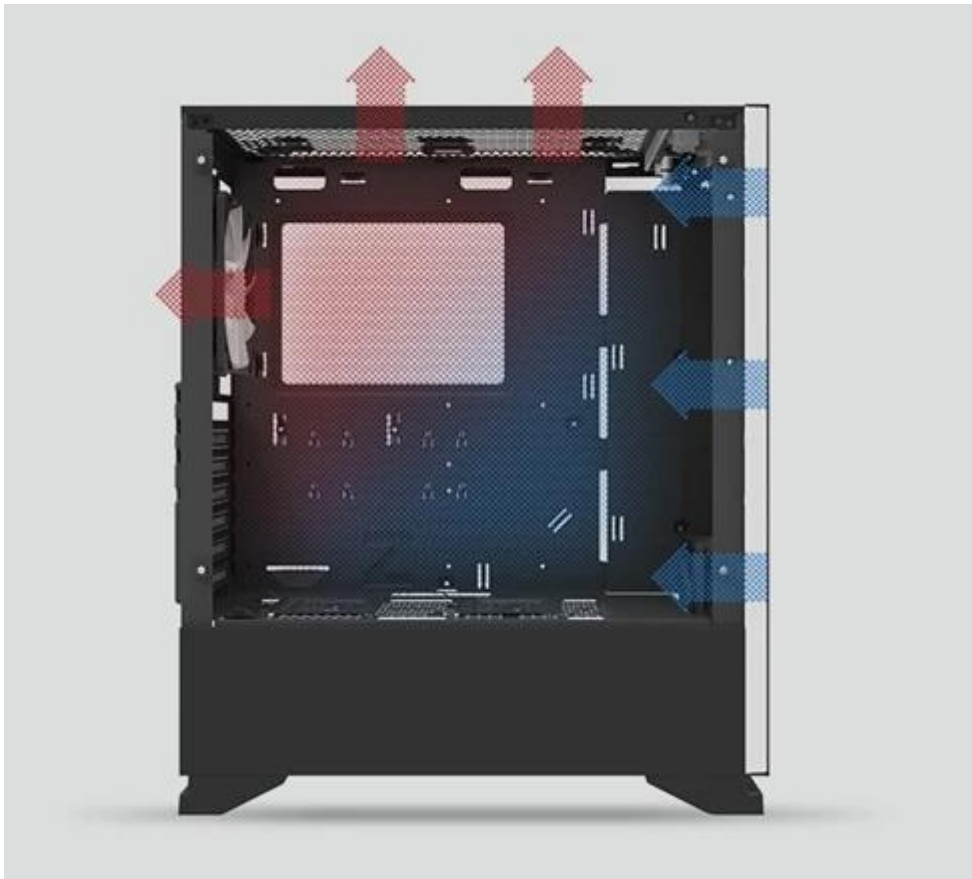

### PC skříň ZALMAN S5 - zvenku elegant, uvnitř bestie

**Počítačová skříň ZALMAN S5** je ideální volbou pro stavbu moderního PC zaměřeného na multimédia, streamování, gaming i náročnou pracovní činnost. **Průhledná bočnice s podsvíceným předním panelem** tvoří atraktivní design, který umožní skříni vyniknout na první pohled. Nechte vyniknout komponenty od ventilátorů po grafickou kartu a užijte si pohled na celou konfiguraci. Váš počítač nemusí být jen stroj pro likvidaci virtuálních bossů nebo náročnou práci se softwarem, ale také designový prvek na vašem stole. **PC skříň ZALMAN S5** má místa pro výkon víc než dost. Je navržena tak, abyste nemuseli dělat zásadní kompromisy při výběru komponent.

Bez problémů pojme dlouhé grafické karty, výkonné chladiče CPU i více pevných disků nebo **SSD**, takže upgrade do budoucna je hračka. Body si skříň ZALMAN S5 připisuje také za podporu chlazení. Na **přední a zadní straně disponuje 120mm ventilátorem**, který zkrátí teploty při náročném provozu drží komponenty ve formě. Celkem lze skříň osadit **až 8 ventilátory**. Na horním panelu najdete snadno dostupné **USB porty a audio konektory**, takže důležité periferie jako flashdisk, sluchátka nebo externí disk máte vždy po ruce.

ZALMAN S5

Počítačová skříň v provedení **Middle tower** nabízí **dvě 3,5" a čtyři 2,5"** pozice pro pevné a SSD disky. Na horním panelu jsou umístěny dva **USB 2.0 porty**, jeden **USB 3.0 port**, sluchátkový výstup a vstup pro mikrofon. Skříň je na přední a zadní straně osazena **120 mm ventilátory**. Zadní ventilátor navíc disponuje RGB podsvícením, který spolu s **průhlednou bočnicí** a podsvíceným předním panelem zajišťuje vytříbený design. Důmyslné řešení umožňuje umístění celkem až 8 ventilátorů. Ve skříni je dostatek prostoru pro chladič CPU do výšky až 163 mm a grafickou kartu o délce až 340 mm. Skříň je dodávána **bez zdroje**.