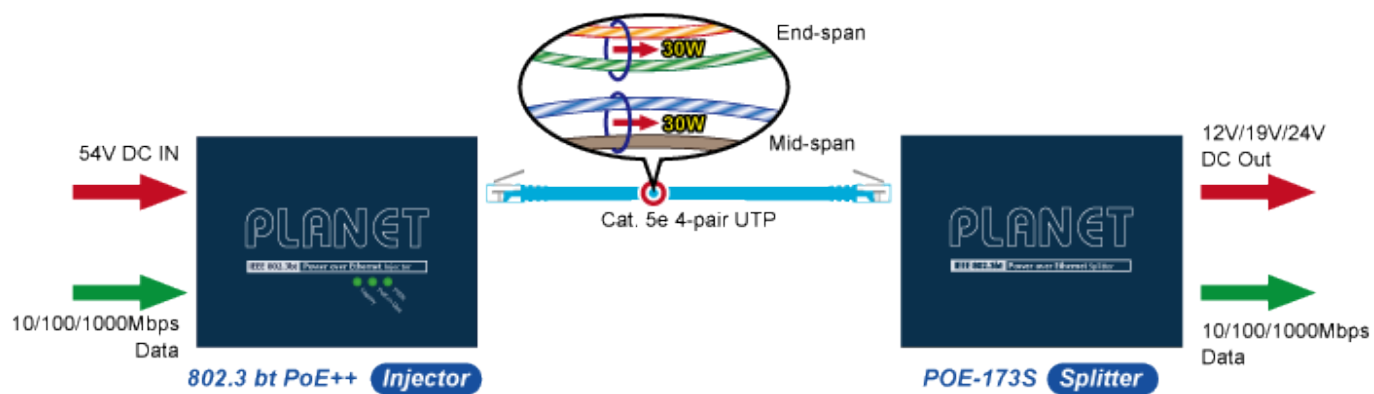

Počet injektorů: 1 x až 60 W
Typ napájení: End-span, Mid-span