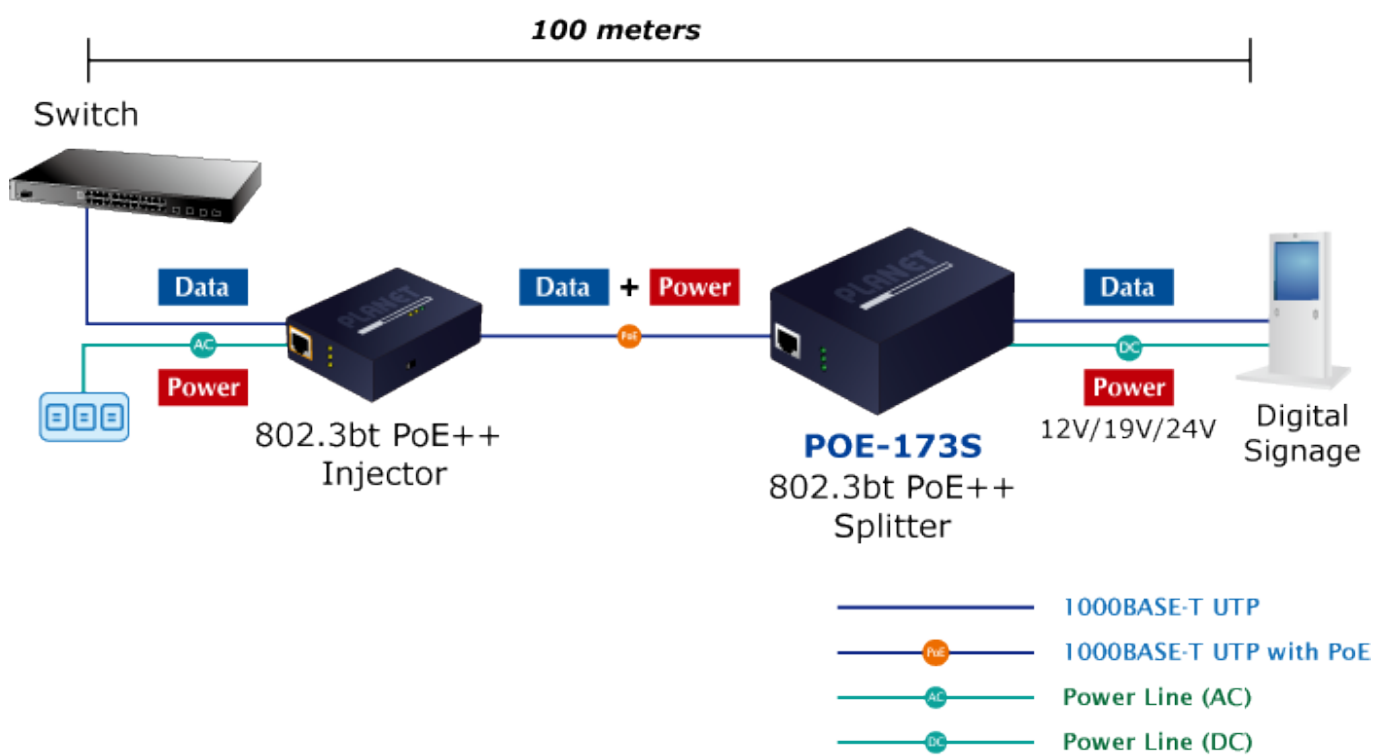

Počet injektorů: 1 x až 60 W
Typ napájení: End-span, Mid-span